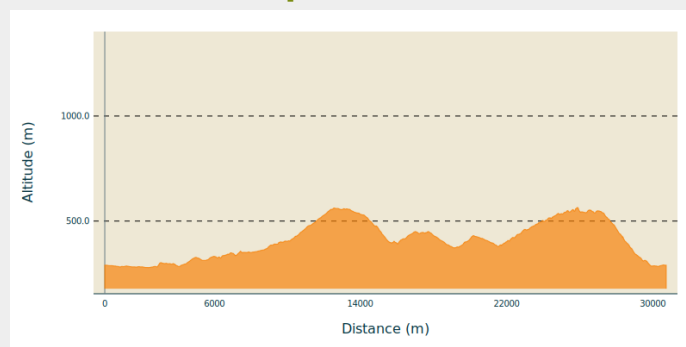

105 - 03_espace_vtt_aude_pyrenees - 22 Km - Rouge

Aude

T-FFC Aude en Pyrénées

(0)

Infos pratiques

Pratique : VTT

Longueur : 22.5 km

Dénivelé positif : 816 m

Difficulté : Rouge (difficile)

Itinéraire

Profil altimétrique

Altitude min 278 m Altitude max 564 m

Cette boucle offre des panoramas à couper le souffle sur les alentours de St-Julia-de-Bec. Alternant côtes physiques et descentes techniques, ce circuit saura ravir les vététistes les plus polyvalents. Le final est mérité avec une vue sur le cirque de Quillan, et une descente très ludique jusqu'au Château de Quillan. Lieu du départ : Quillan, place de la gare.