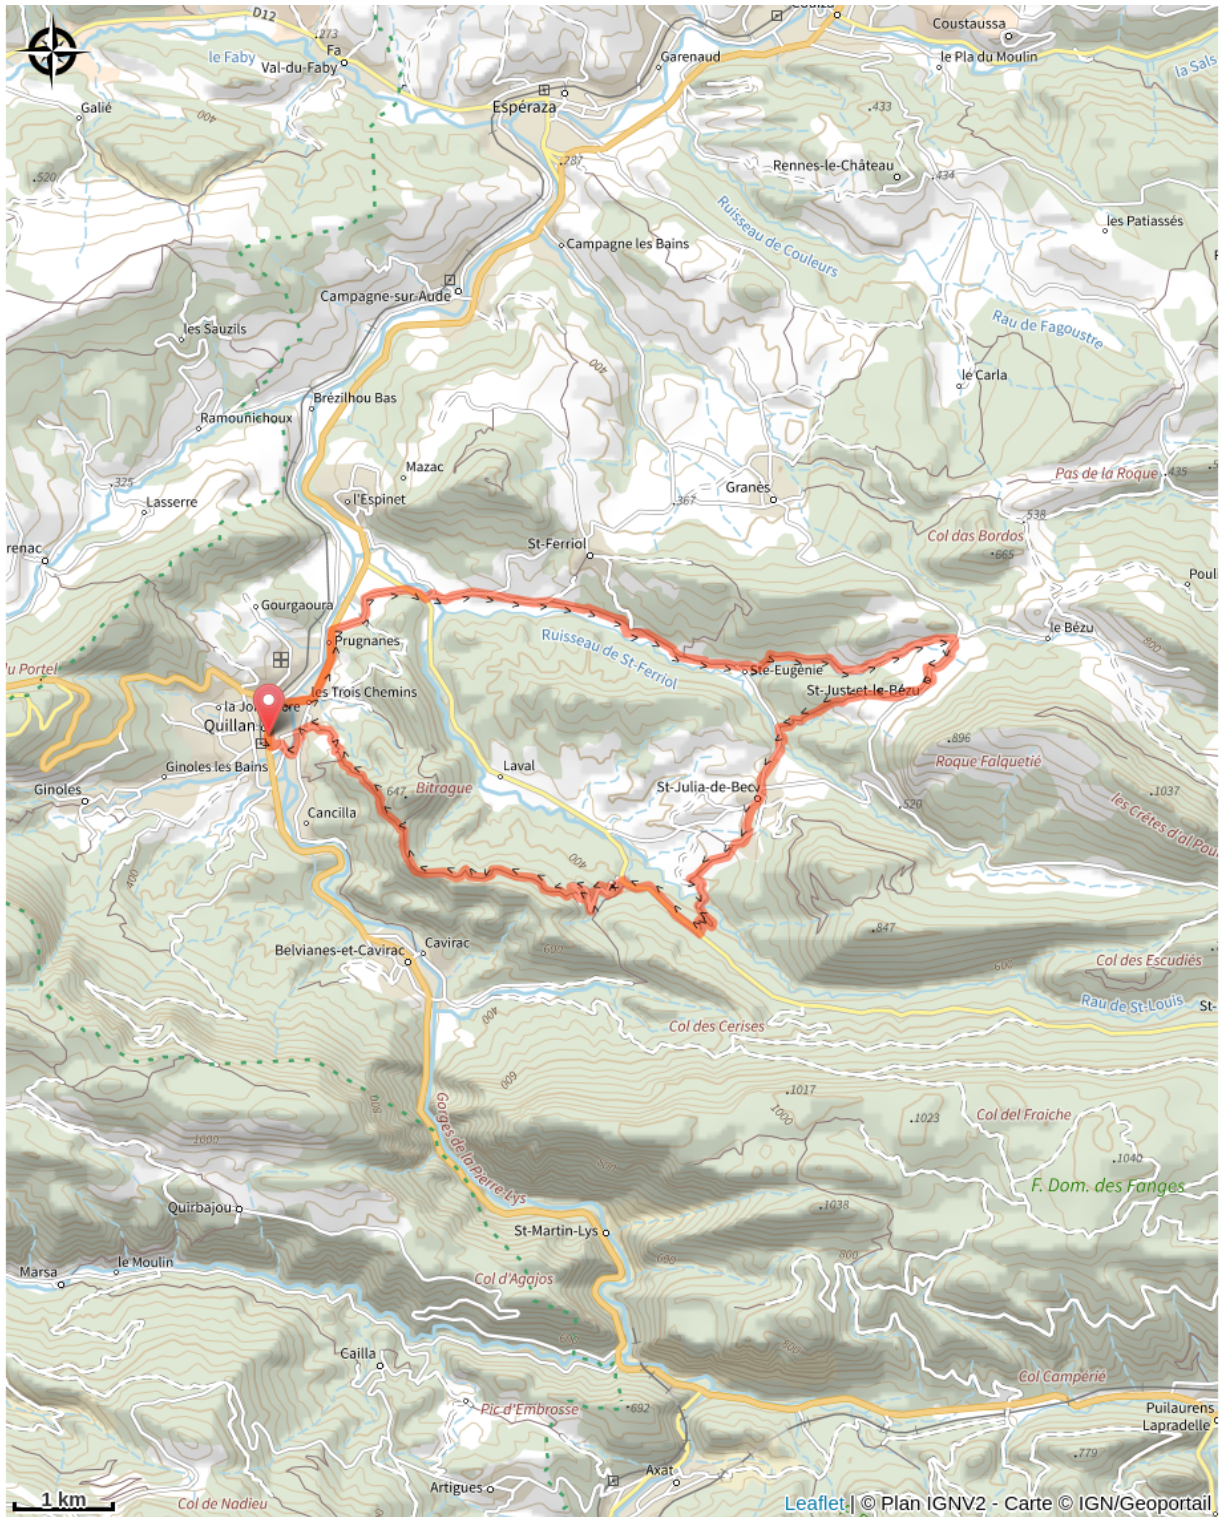

105 - 03_espace_vtt_aude_pyrenees - 22 Km - Rouge

Aude

T-FFC Aude en Pyrénées

(0)

Infos pratiques

Pratique : VTT

Longueur : 22.5 km

Dénivelé positif : 816 m

Difficulté : Rouge (difficile)

Itinéraire

Profil altimétrique

Altitude min 278 m Altitude max 564 m

Cette boucle offre des panoramas à couper le souffle sur les alentours de St-Julia-de-Bec. Alternant côtes physiques et descentes techniques, ce circuit saura ravir les vététistes les plus polyvalents. Le final est mérité avec une vue sur le cirque de Quillan, et une descente très ludique jusqu'au Château de Quillan. Lieu du départ : Quillan, place de la gare.

Sur votre route...

Toutes les informations pratiques