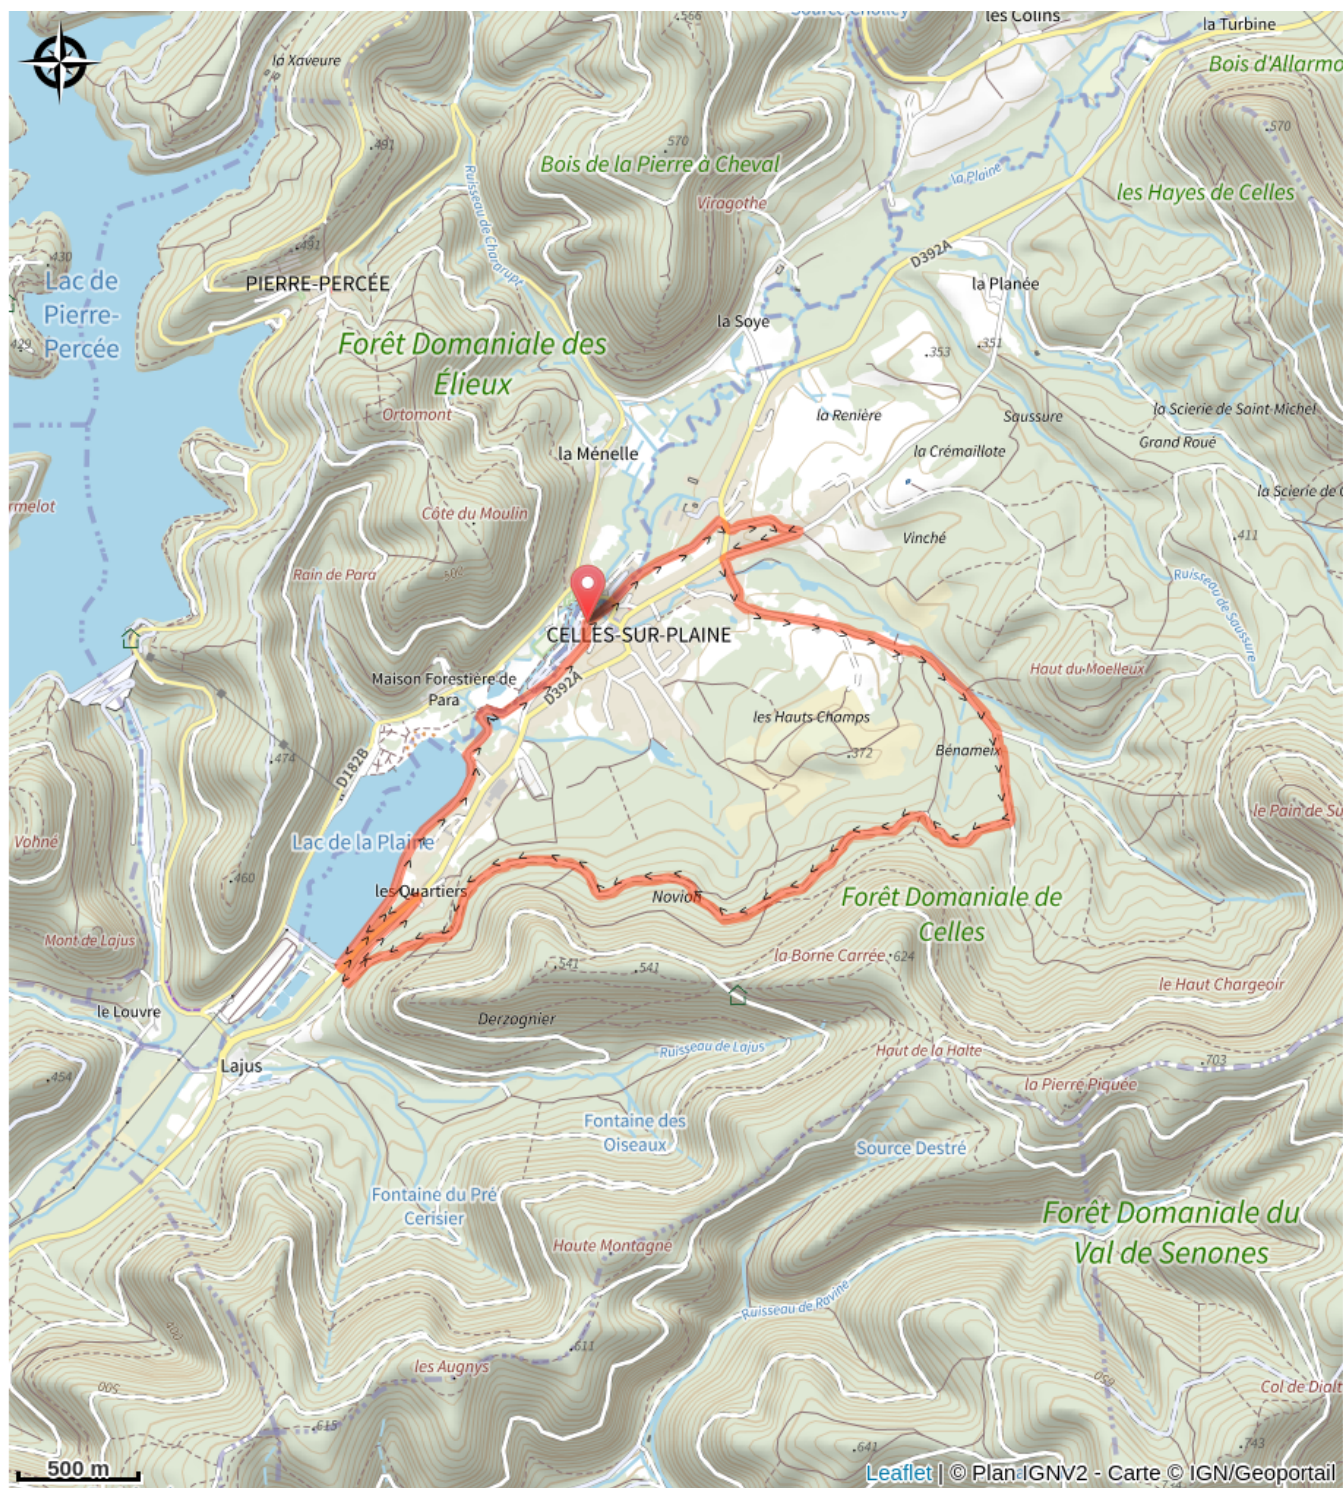

125 - Celles sur Plaine - 1 Vert

Vosges

(0)

Infos pratiques

Pratique : VTT

Longueur : 9.9 km

Dénivelé positif : 390 m

Difficulté : Vert (très facile)

Itinéraire

Profil altimétrique

Altitude min 309 m Altitude max 411 m

Départ parking Place de l'Eglise à Celles sur Plaine. Vous emprunterez une partie de la voie verte, traverserez le joli village de Celles sur Plaine et longerez le bord du lac. Tables de pique-nique et aire de jeux sont à votre disposition. A voir également : la Vierge de Bénameix à Celles sur Plaine.

Sur votre route...

Toutes les informations pratiques