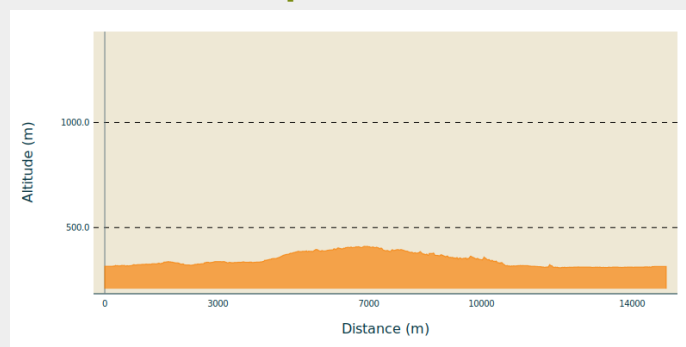

125 - Celles sur Plaine - 1 Vert

Vosges

(0)

Infos pratiques

Pratique : VTT

Longueur : 9.9 km

Dénivelé positif : 390 m

Difficulté : Vert (très facile)

Itinéraire

Profil altimétrique

Altitude min 309 m Altitude max 411 m

Départ parking Place de l'Eglise à Celles sur Plaine. Vous emprunterez une partie de la voie verte, traverserez le joli village de Celles sur Plaine et longerez le bord du lac. Tables de pique-nique et aire de jeux sont à votre disposition. A voir également : la Vierge de Bénameix à Celles sur Plaine.