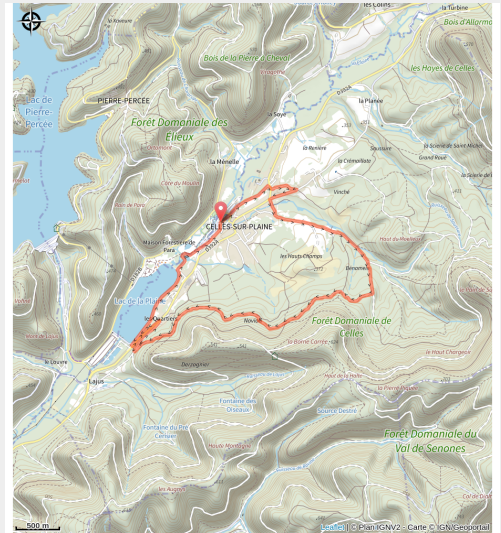

125 - Celles sur Plaine - 1 Vert

Vosges

(0)

Infos pratiques

Pratique : VTT

Longueur : 9.9 km

Dénivelé positif : 390 m

Difficulté : Vert (très facile)

Itinéraire

Profil altimétrique

Altitude min 309 m Altitude max 411 m

Départ parking Place de l'Eglise à Celles sur Plaine. Vous emprunterez une partie de la voie verte, traverserez le joli village de Celles sur Plaine et longerez le bord du lac. Tables de pique-nique et aire de jeux sont à votre disposition. A voir également : la Vierge de Bénameix à Celles sur Plaine.

Sur votre route...

Toutes les informations pratiques