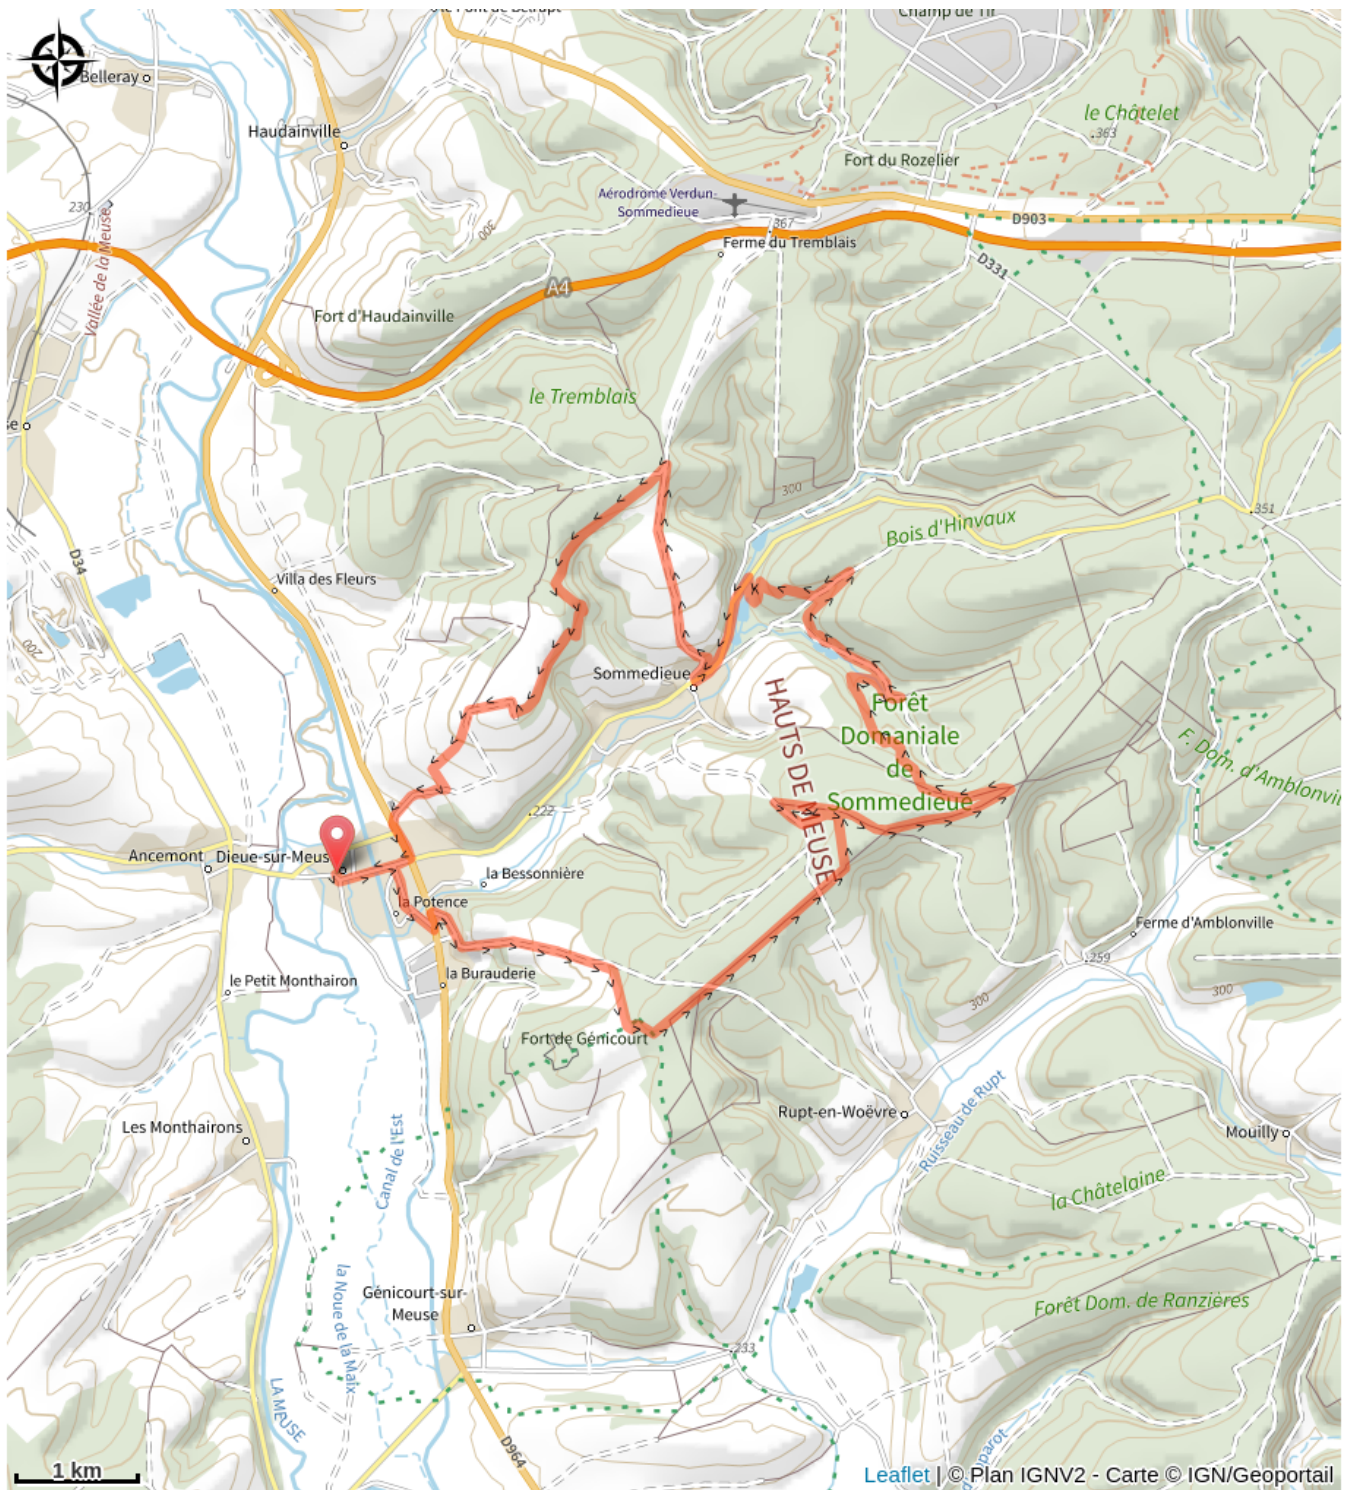

148_03_rouge_Dieue_sur_Meuse

Meuse

(6)

Infos pratiques

Pratique : VTT

Longueur : 23.8 km

Dénivelé positif : 502 m

Difficulté : Rouge (difficile)

Sur votre route...

Toutes les informations pratiques