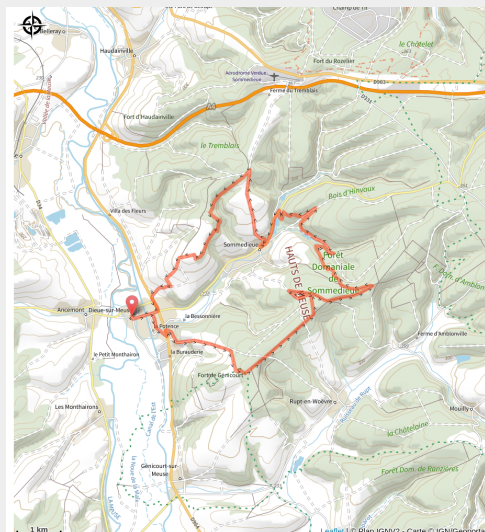

148_03_rouge_Dieue_sur_Meuse

Meuse

(6)

Infos pratiques

Pratique : VTT

Longueur : 23.8 km

Dénivelé positif : 502 m

Difficulté : Rouge (difficile)

Sur votre route...

Toutes les informations pratiques