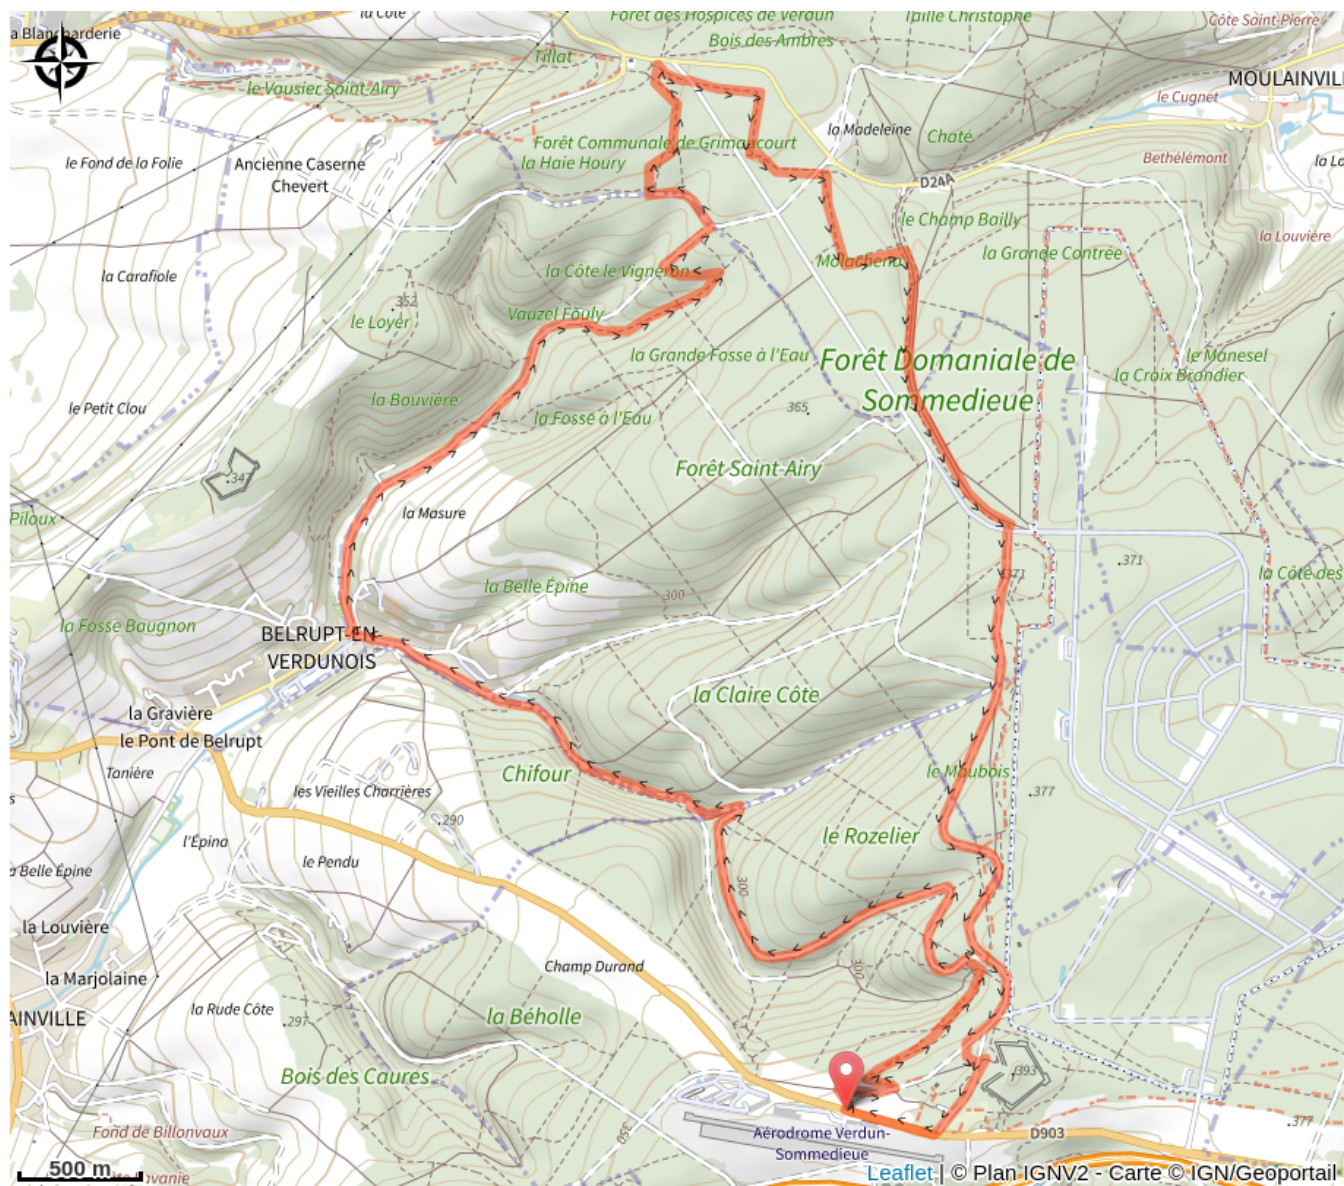

148_09_bleu_Sommedieu

Meuse

(6)

Infos pratiques

Pratique : VTT

Longueur : 15.9 km

Dénivelé positif : 278 m

Difficulté : Bleu (facile)

Sur votre route...

Toutes les informations pratiques