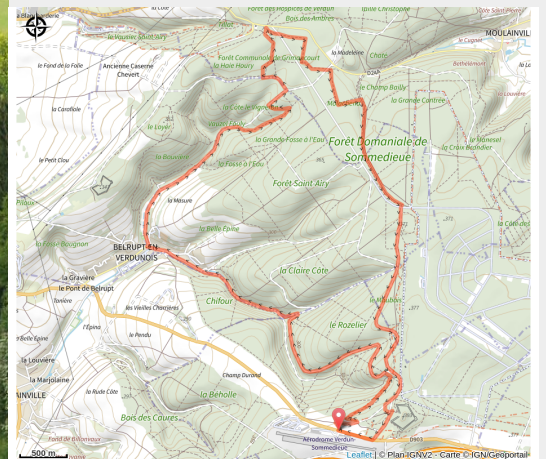

148_09_bleu_Sommedieu

Meuse

(6)

Infos pratiques

Pratique : VTT

Longueur : 15.9 km

Dénivelé positif : 278 m

Difficulté : Bleu (facile)

Sur votre route...

Toutes les informations pratiques