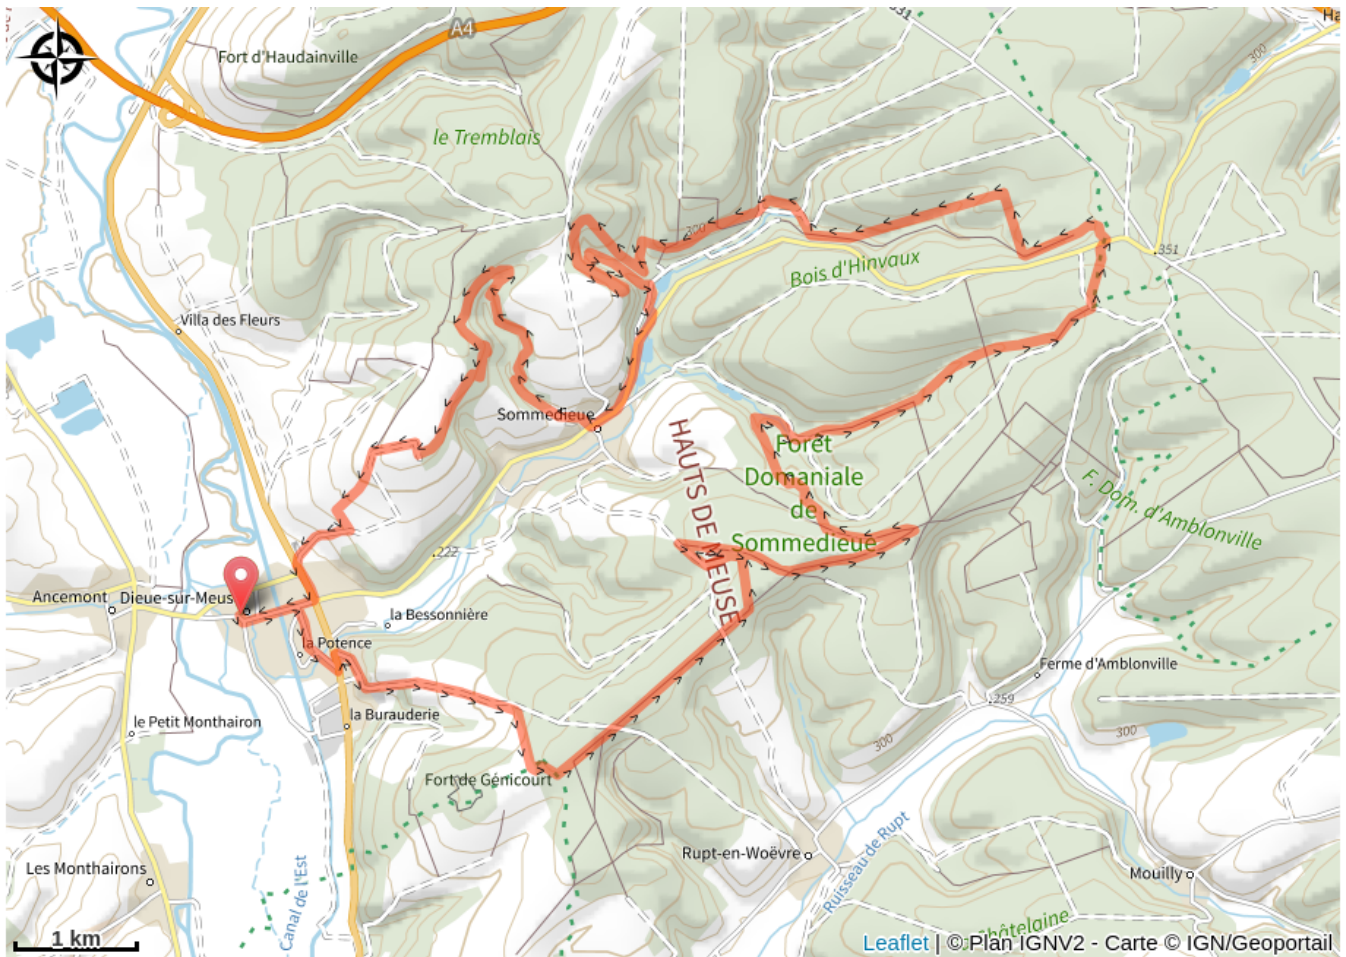

148_04_noir_Dieue_sur_Meuse

Meuse

(6)

Infos pratiques

Pratique : VTT

Longueur : 31.8 km

Dénivelé positif : 748 m

Difficulté : Noir (très difficile)

Sur votre route...

Toutes les informations pratiques