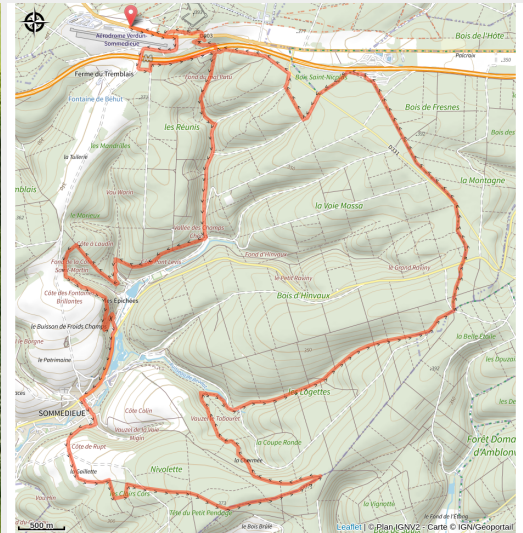

# 148\_05\_rouge\_Sommedieu

Meuse

(6)

## Infos pratiques

Pratique : VTT

Longueur : 25.9 km

Dénivelé positif : 592 m

Difficulté : Rouge (difficile)