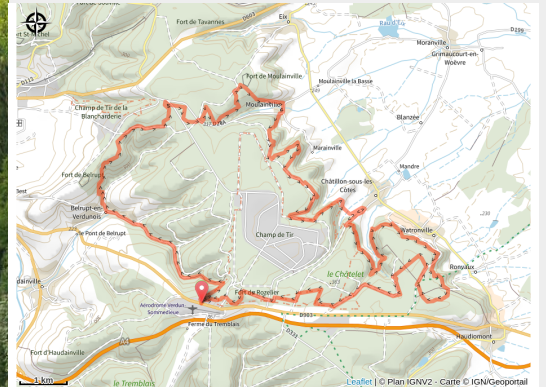

148_07_noir_Sommedieu

Meuse

(6)

Infos pratiques

Pratique : VTT

Longueur : 34.9 km

Dénivelé positif : 847 m

Difficulté : Noir (très difficile)

Sur votre route...

Toutes les informations pratiques