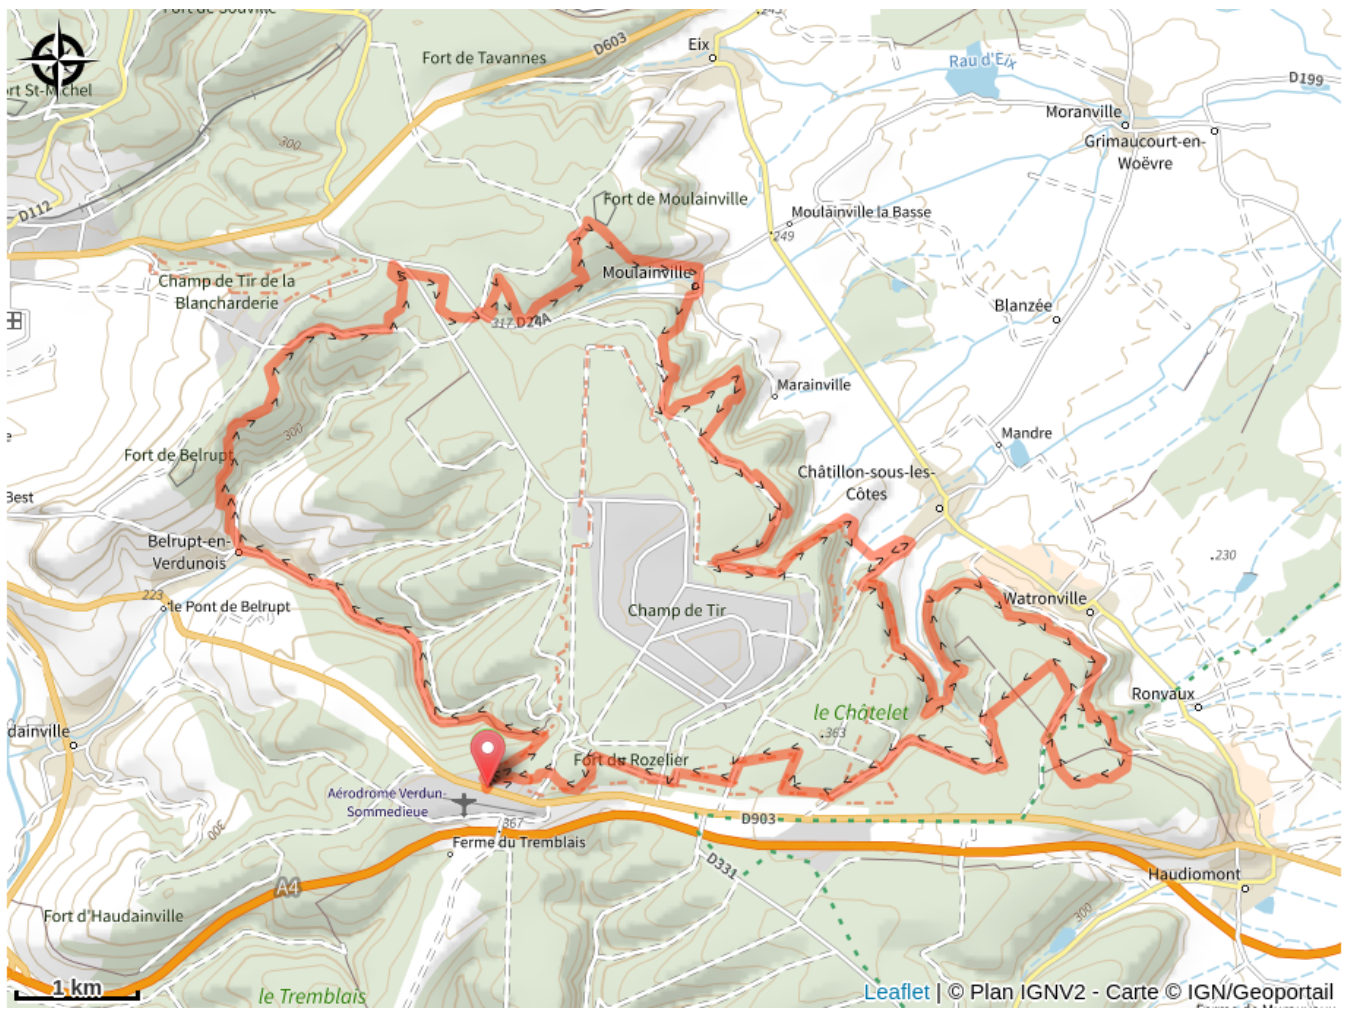

148_07_noir_Sommedieu

Meuse

(6)

Infos pratiques

Pratique : VTT

Longueur : 34.9 km

Dénivelé positif : 847 m

Difficulté : Noir (très difficile)

Sur votre route...

Toutes les informations pratiques