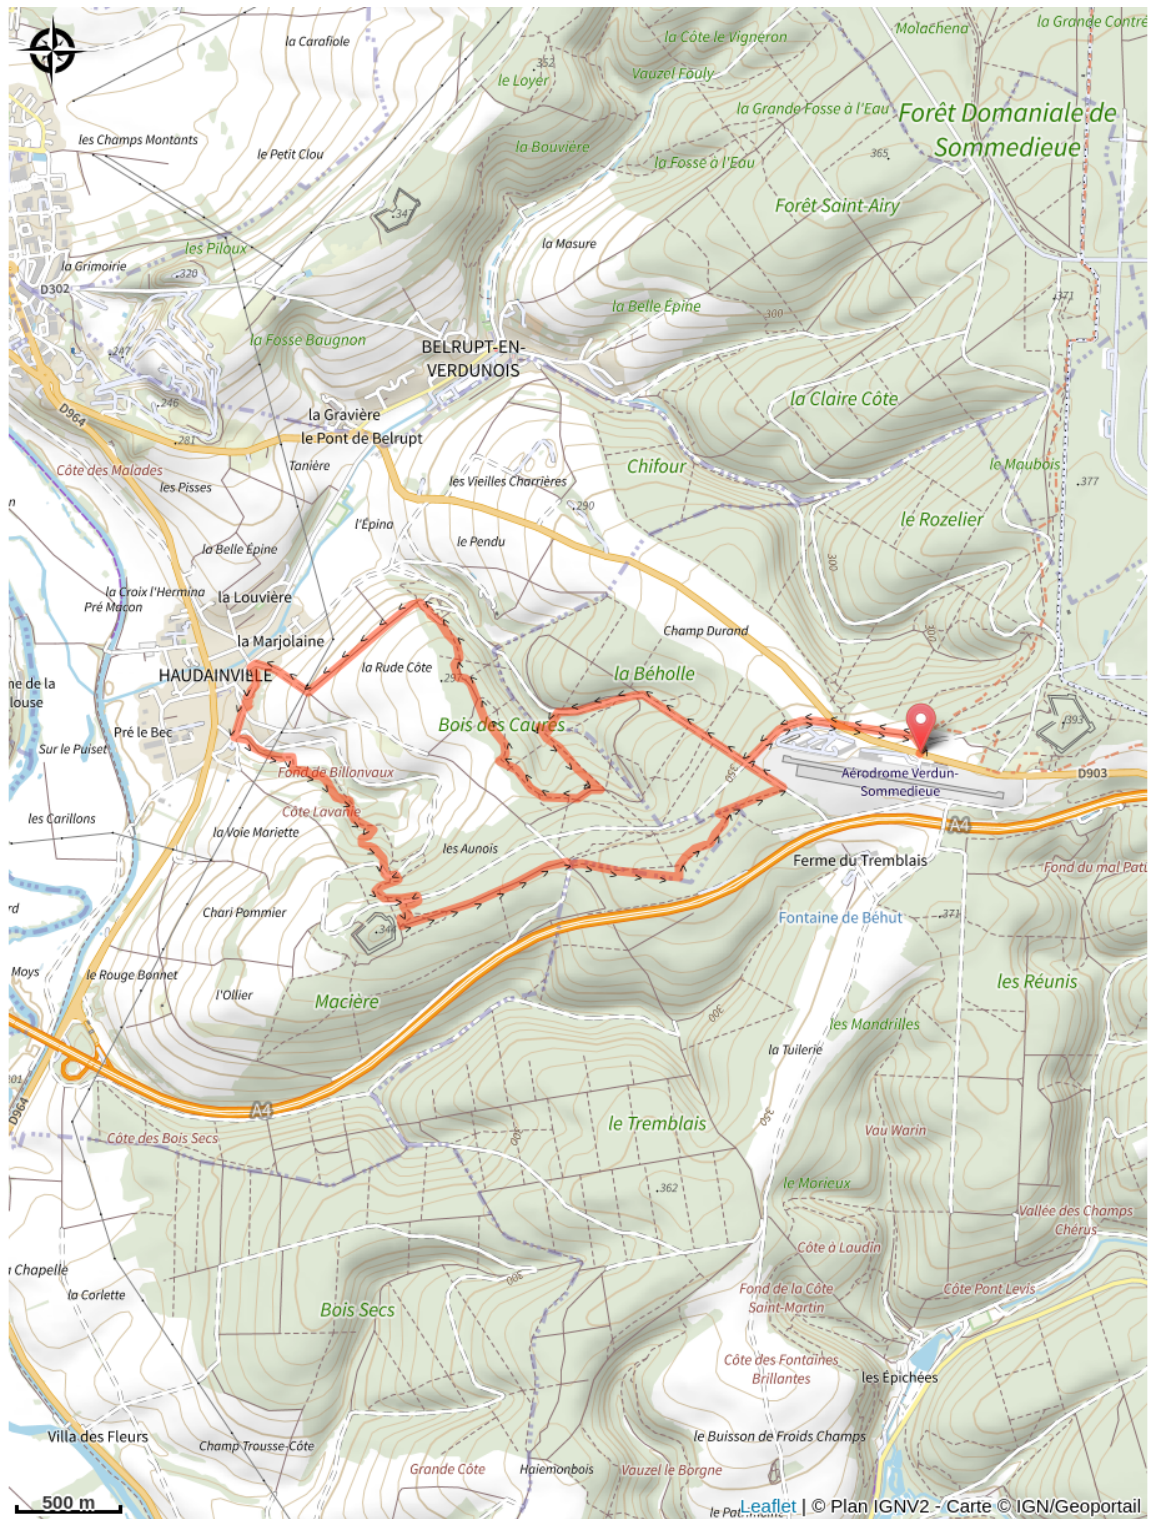

148_10_bleu_Sommedieu

Meuse

(6)

Infos pratiques

Pratique : VTT

Longueur : 11.1 km

Dénivelé positif : 285 m

Difficulté : Bleu (facile)

Sur votre route...

Toutes les informations pratiques