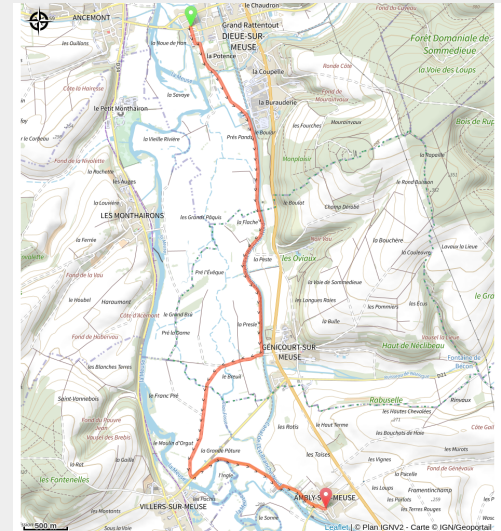

148_12_vert_Dieue_sur_Meuse

Meuse

(6)

Infos pratiques

Pratique : VTT

Longueur : 8.2 km

Dénivelé positif : 41 m

Difficulté : Vert (très facile)

Sur votre route...

Toutes les informations pratiques