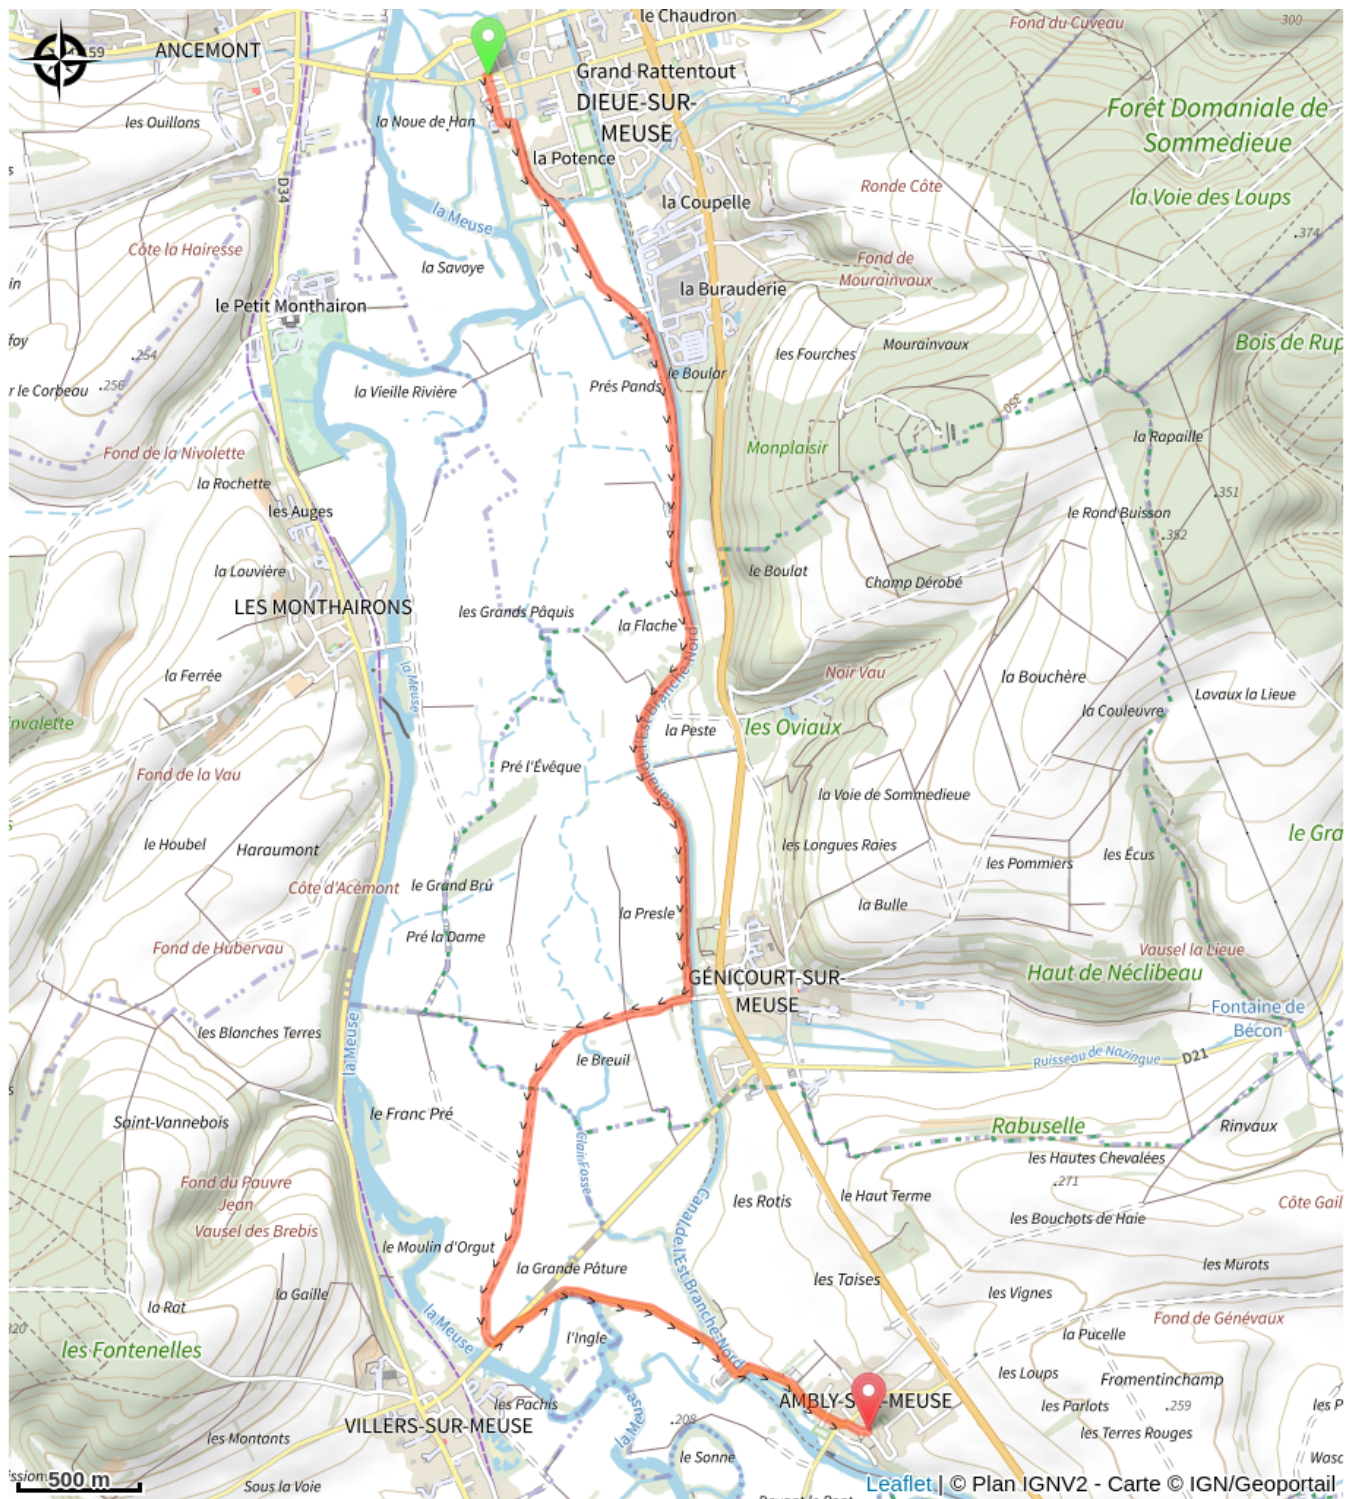

148_12_vert_Dieue_sur_Meuse

Meuse

(6)

Infos pratiques

Pratique : VTT

Longueur : 8.2 km

Dénivelé positif : 41 m

Difficulté : Vert (très facile)

Sur votre route...

Toutes les informations pratiques