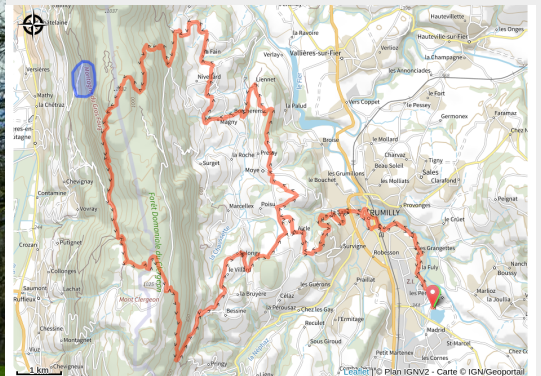

161_n°17_noir_Le_Clergeon

Haute-Savoie

(0)

Infos pratiques

Pratique : VTT

Longueur : 46.7 km

Dénivelé positif : 1535 m

Difficulté : Noir (très difficile)