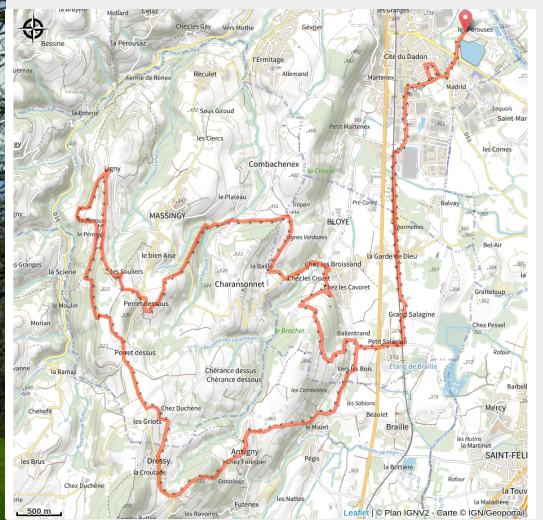

161_n°18_rouge_Les_postes_à_lait

Haute-Savoie

(0)

Infos pratiques

Pratique : VTT

Longueur : 26.4 km

Dénivelé positif : 661 m

Difficulté : Rouge (difficile)

Sur votre route...

Toutes les informations pratiques