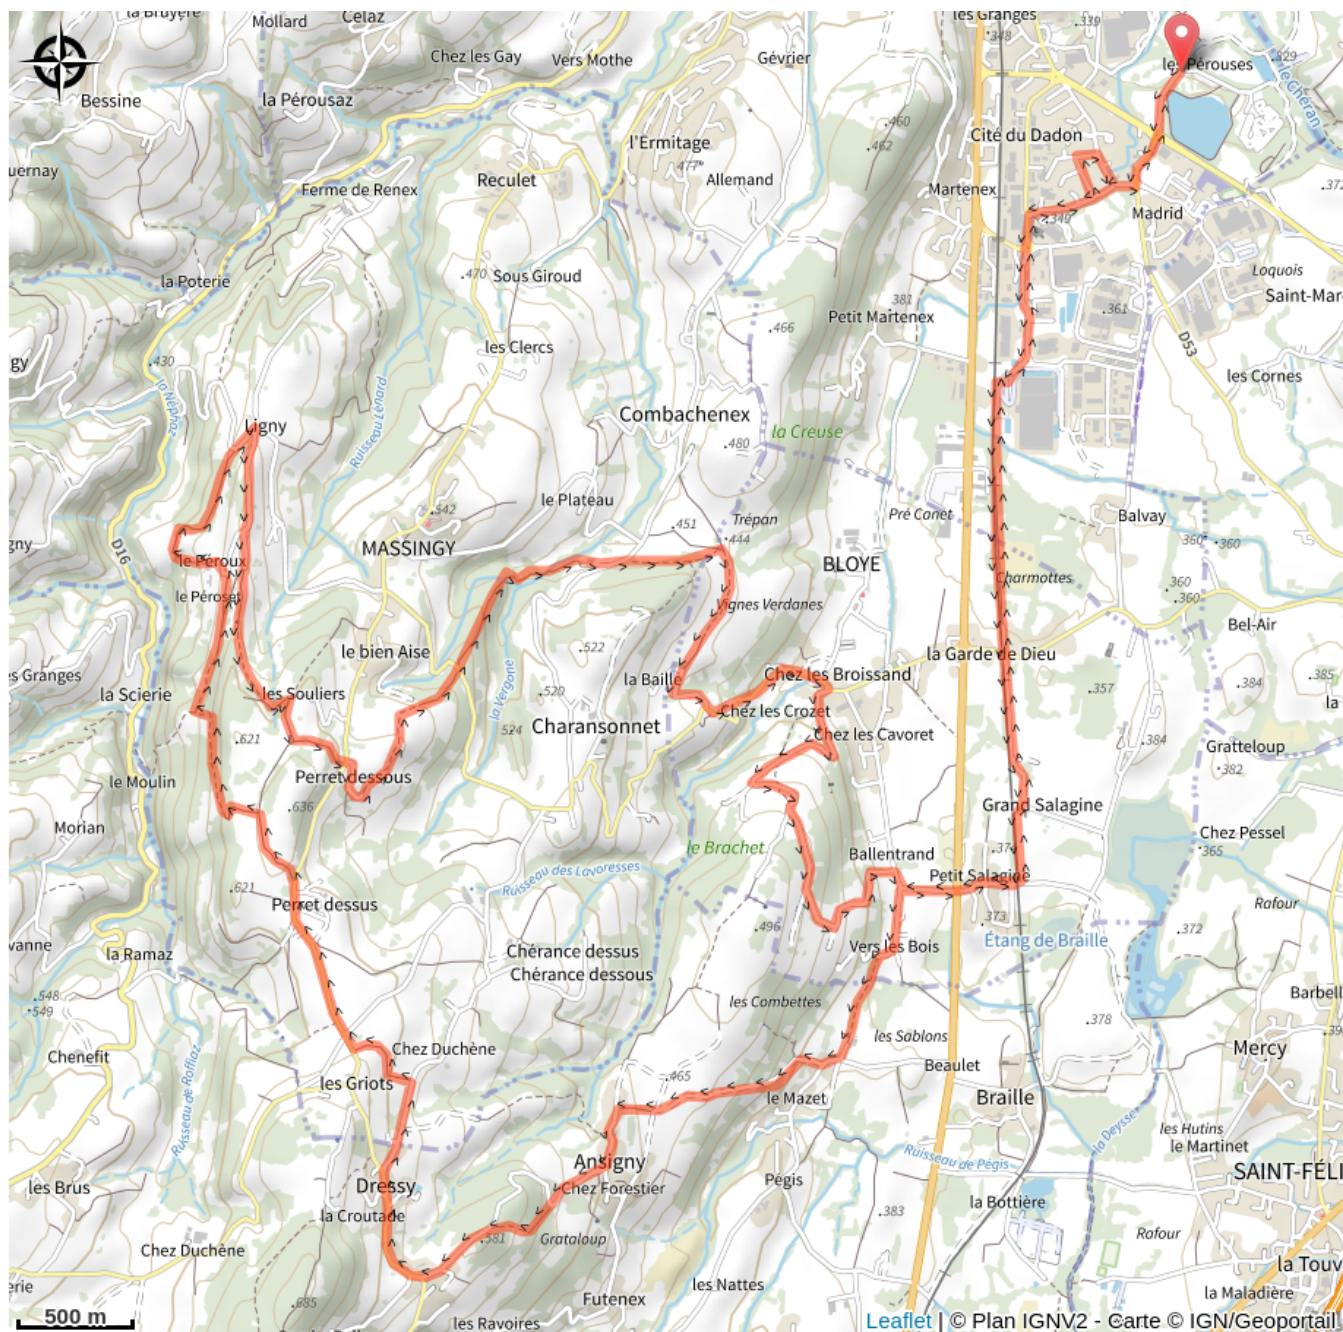

161_n°18_rouge_Les_postes_à_lait

Haute-Savoie

(0)

Infos pratiques

Pratique : VTT

Longueur : 26.4 km

Dénivelé positif : 661 m

Difficulté : Rouge (difficile)

Sur votre route...

Toutes les informations pratiques