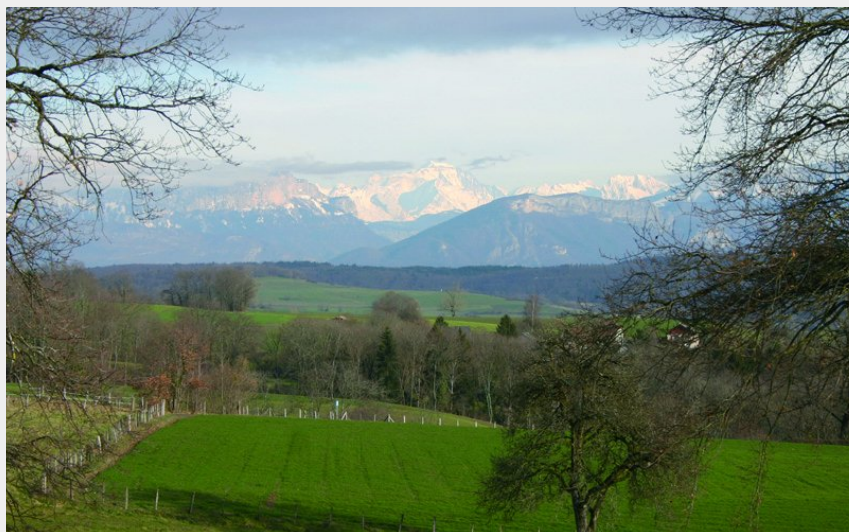

161_n°7_rouge_La_Cuséenne

Haute-Savoie

(0)

Infos pratiques

Pratique : VTT

Longueur : 19.6 km

Dénivelé positif : 650 m

Difficulté : Rouge (difficile)