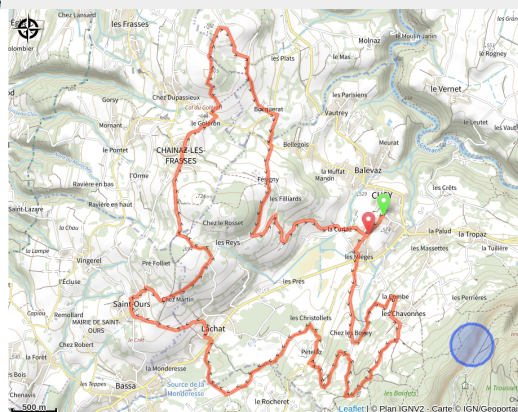

161_n°7_rouge_La_Cuséenne

Haute-Savoie

(0)

Infos pratiques

Pratique : VTT

Longueur : 19.6 km

Dénivelé positif : 650 m

Difficulté : Rouge (difficile)

Sur votre route...

Toutes les informations pratiques