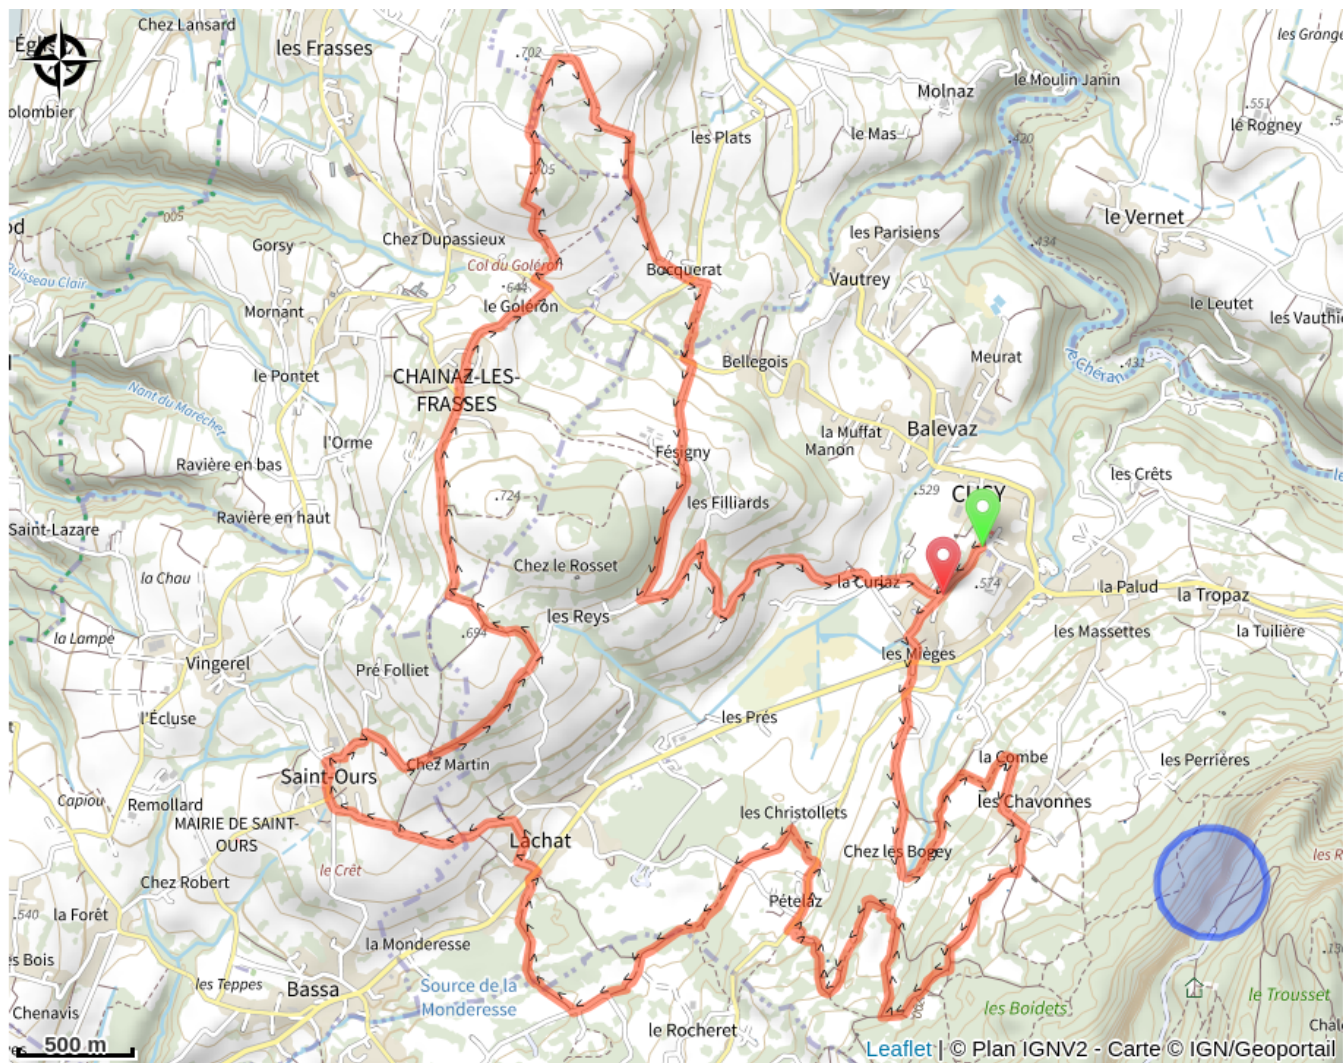

161_n°7_rouge_La_Cuséenne

Haute-Savoie

(0)

Infos pratiques

Pratique : VTT

Longueur : 19.6 km

Dénivelé positif : 650 m

Difficulté : Rouge (difficile)

Sur votre route...

Toutes les informations pratiques