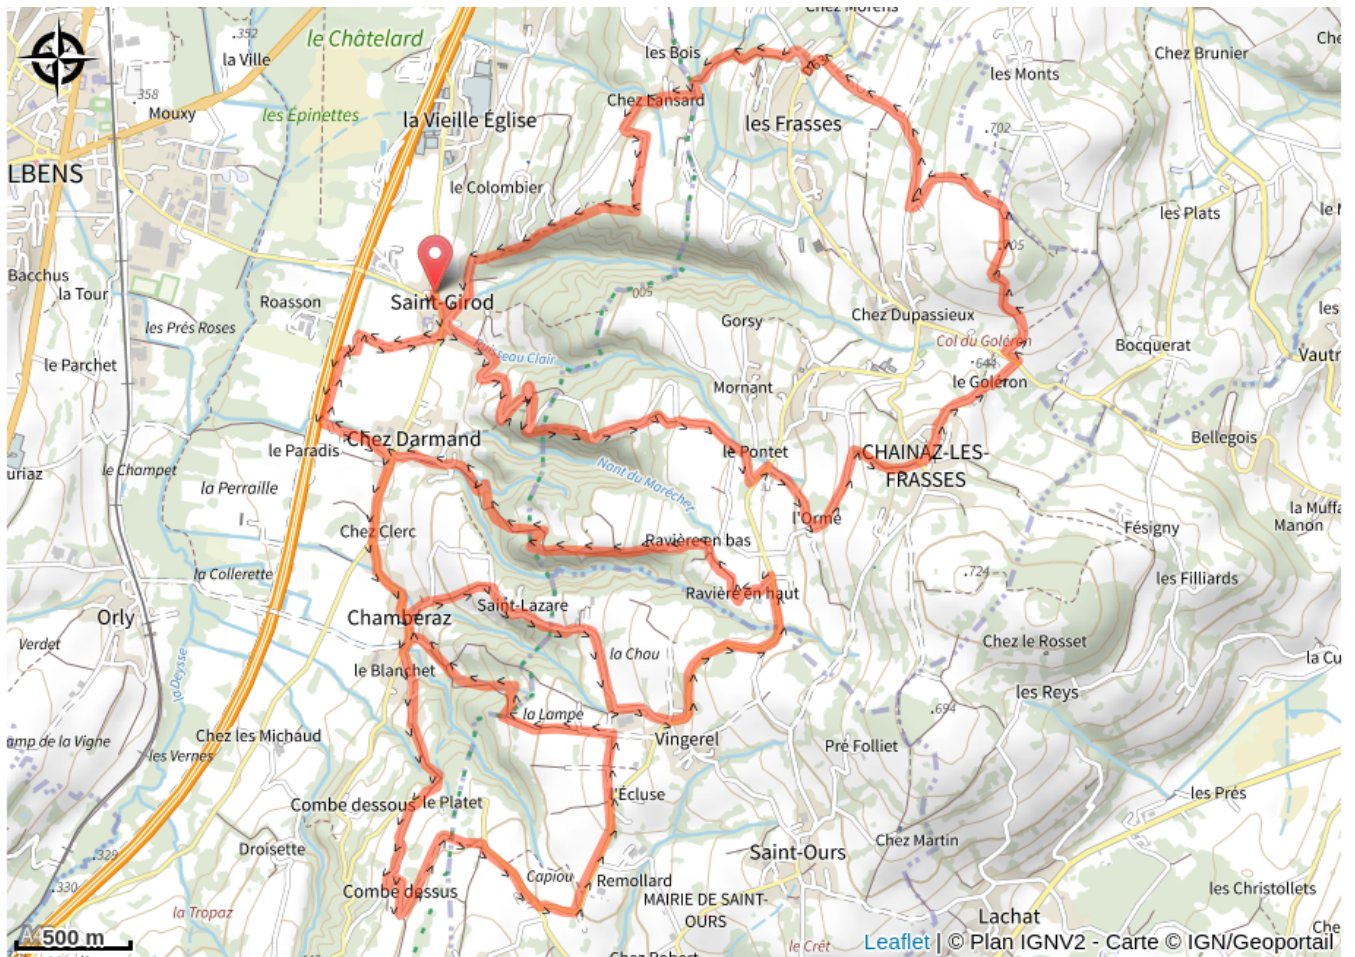

161_n°12_rouge_Entre_forêt_et_collines

Savoie

(0)

Infos pratiques

Pratique : VTT

Longueur : 23.1 km

Dénivelé positif : 876 m

Difficulté : Rouge (difficile)

Sur votre route...

Toutes les informations pratiques