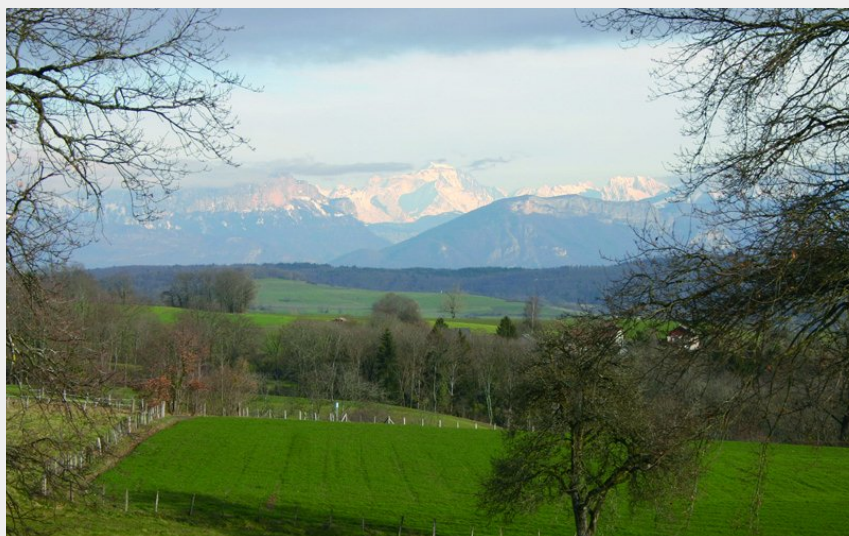

# 161\_n°19\_rouge\_Entre\_Fier\_et\_Usses

Haute-Savoie

(0)

## Infos pratiques

Pratique : VTT

Longueur : 32.4 km

Dénivelé positif : 1063 m

Difficulté : Rouge (difficile)

# Sur votre route...