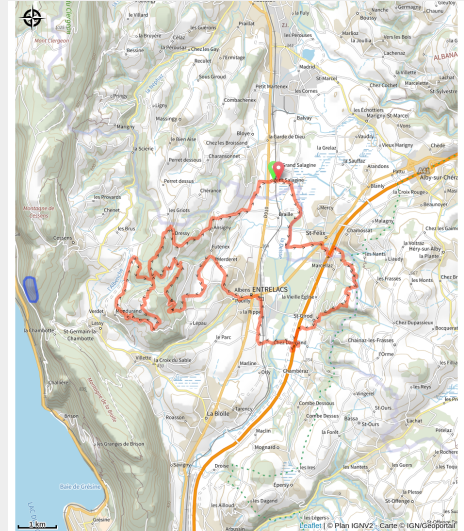

161-parcours n°10-noir

Haute-Savoie

(0)

Infos pratiques

Pratique : VTT

Longueur : 33.2 km

Dénivelé positif : 1048 m

Difficulté : Noir (très difficile)

Sur votre route...

Toutes les informations pratiques