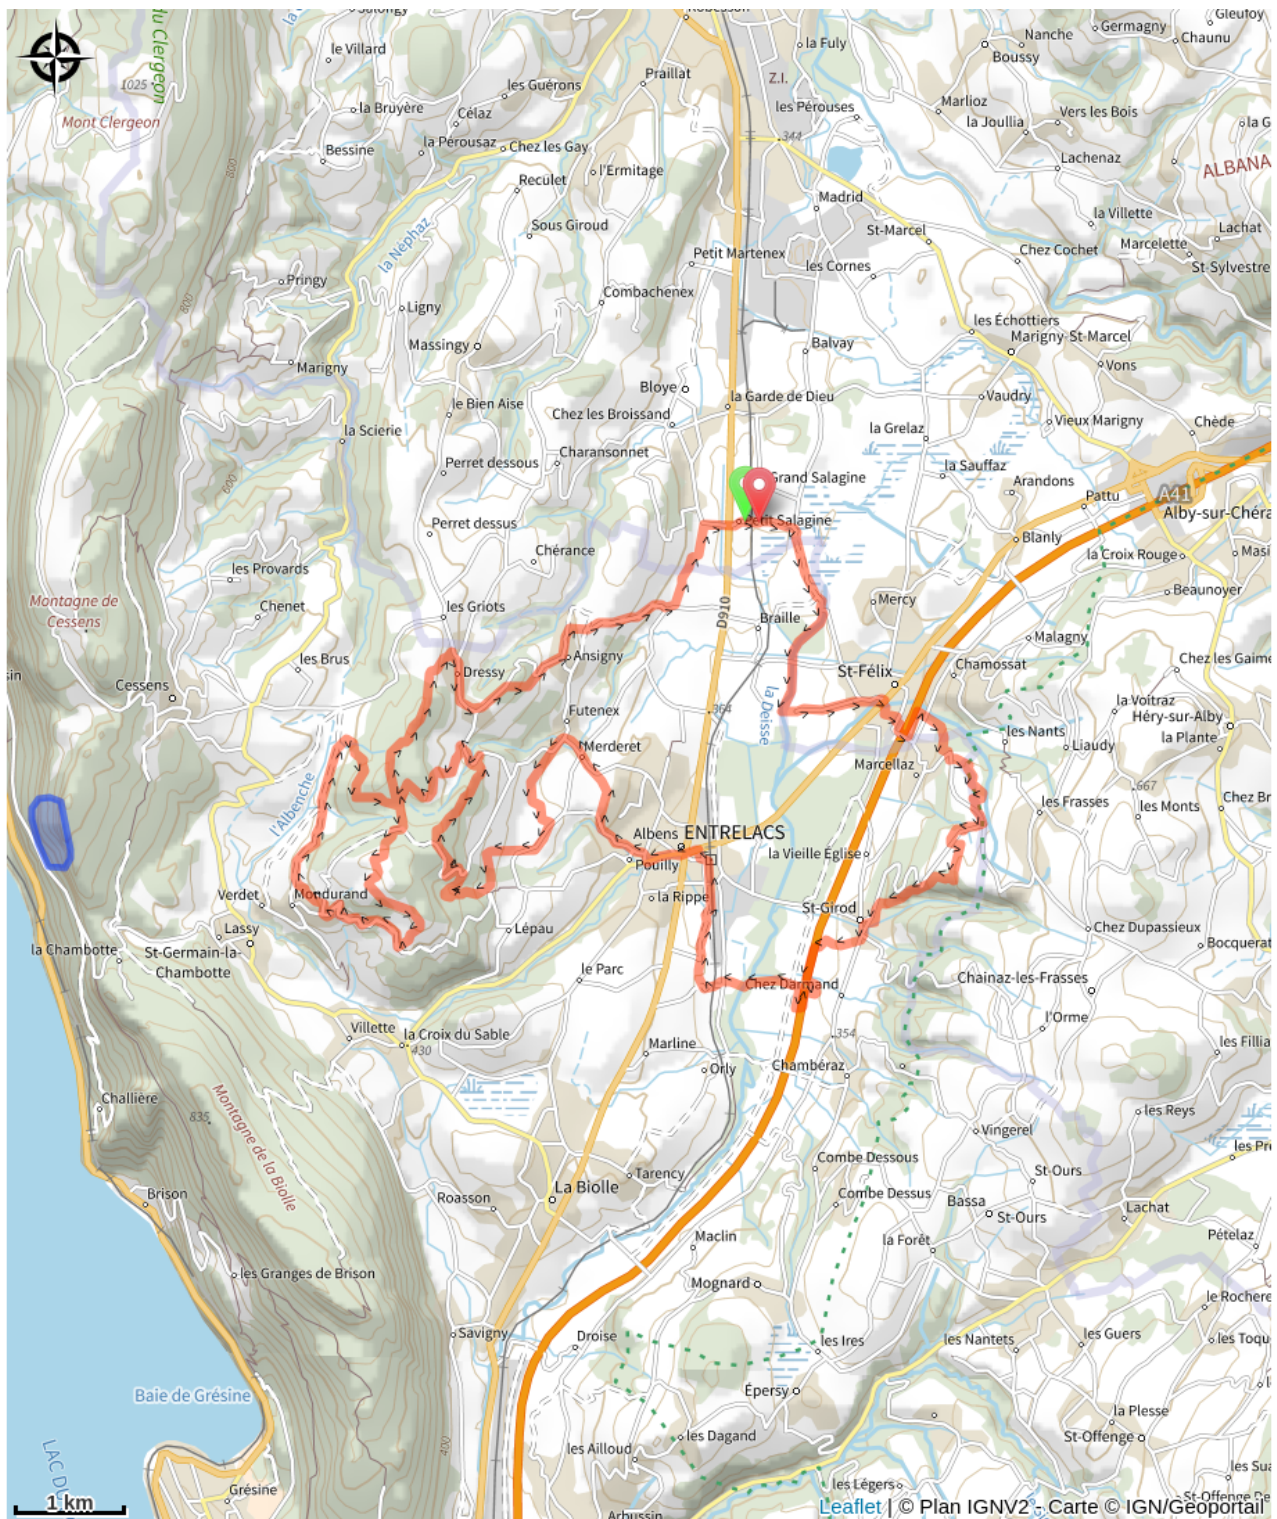

161-parcours n°10-noir

Haute-Savoie

(0)

Infos pratiques

Pratique : VTT

Longueur : 33.2 km

Dénivelé positif : 1048 m

Difficulté : Noir (très difficile)

Sur votre route...

Toutes les informations pratiques