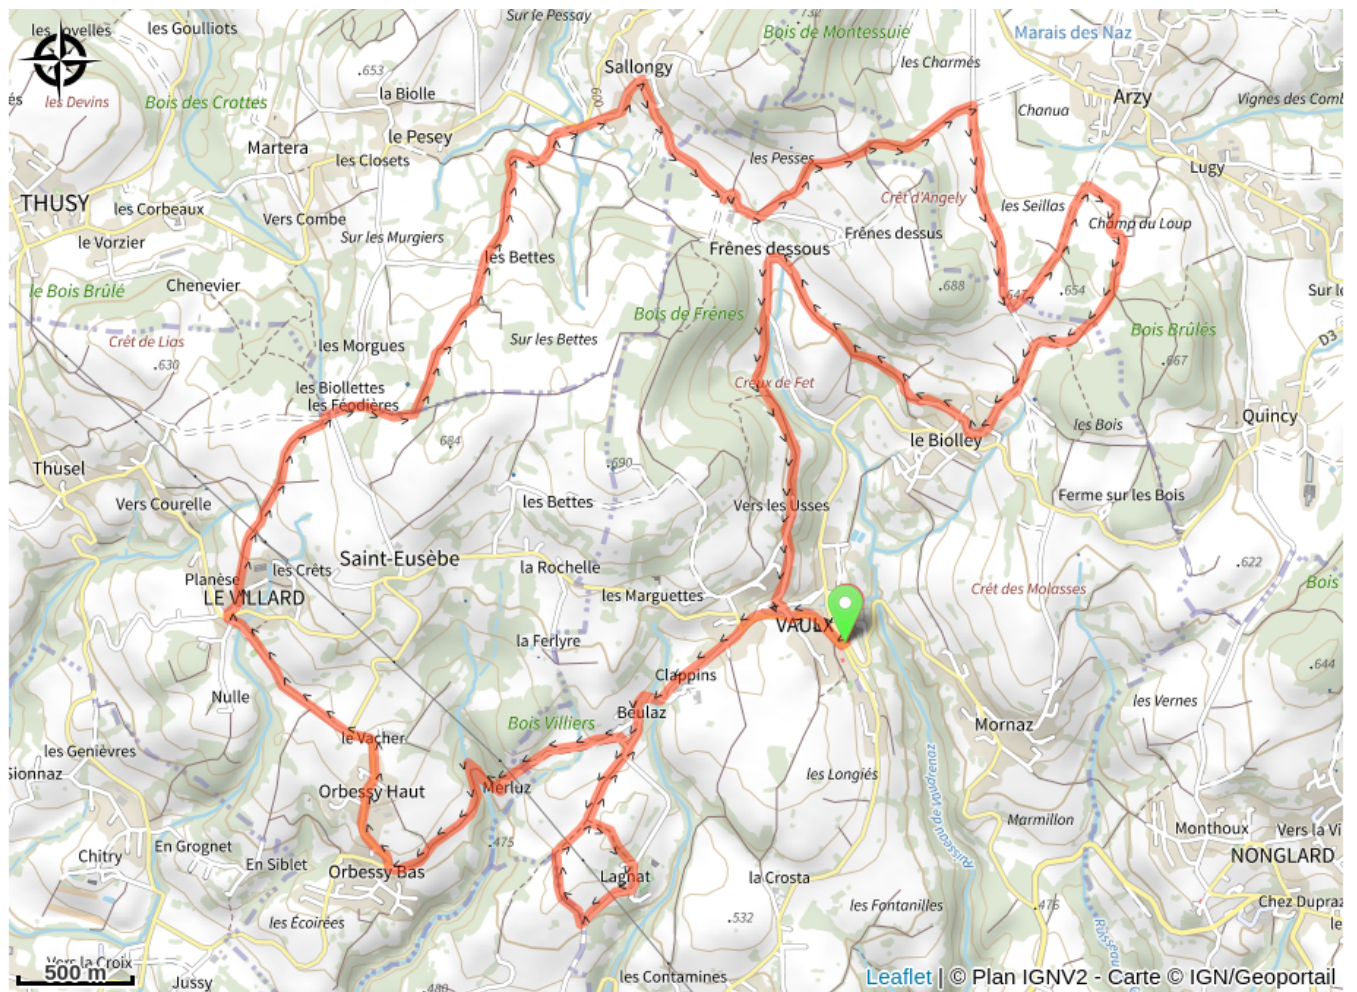

161-parcours n°9-rouge

Haute-Savoie

(0)

Infos pratiques

Pratique : VTT

Longueur : 18.9 km

Dénivelé positif : 569 m

Difficulté : Rouge (difficile)

Sur votre route...

Toutes les informations pratiques