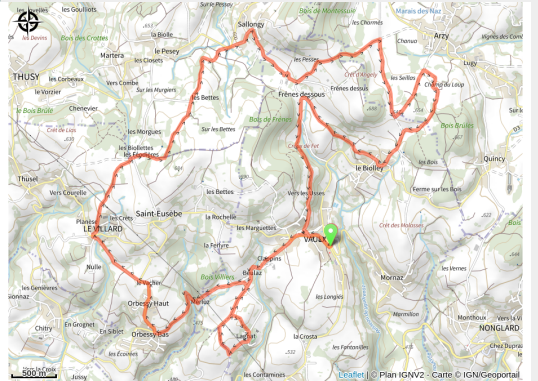

161-parcours n°9-rouge

Haute-Savoie

(0)

Infos pratiques

Pratique : VTT

Longueur : 18.9 km

Dénivelé positif : 569 m

Difficulté : Rouge (difficile)

Sur votre route...

Toutes les informations pratiques