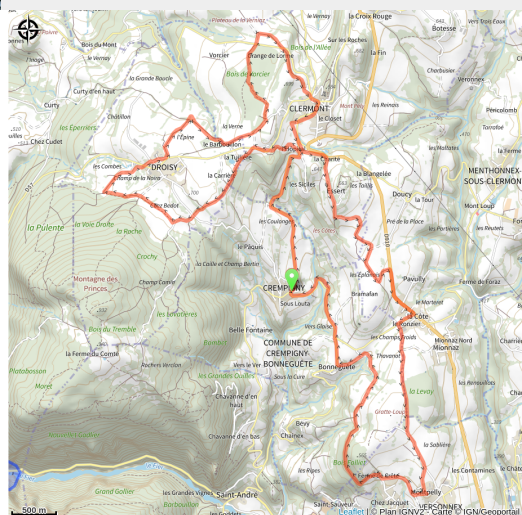

# 161- parcours n°1-bleu

Haute-Savoie

(0)

## Infos pratiques

Pratique : VTT

Longueur : 21.0 km

Dénivelé positif : 546 m

Difficulté : Bleu (facile)