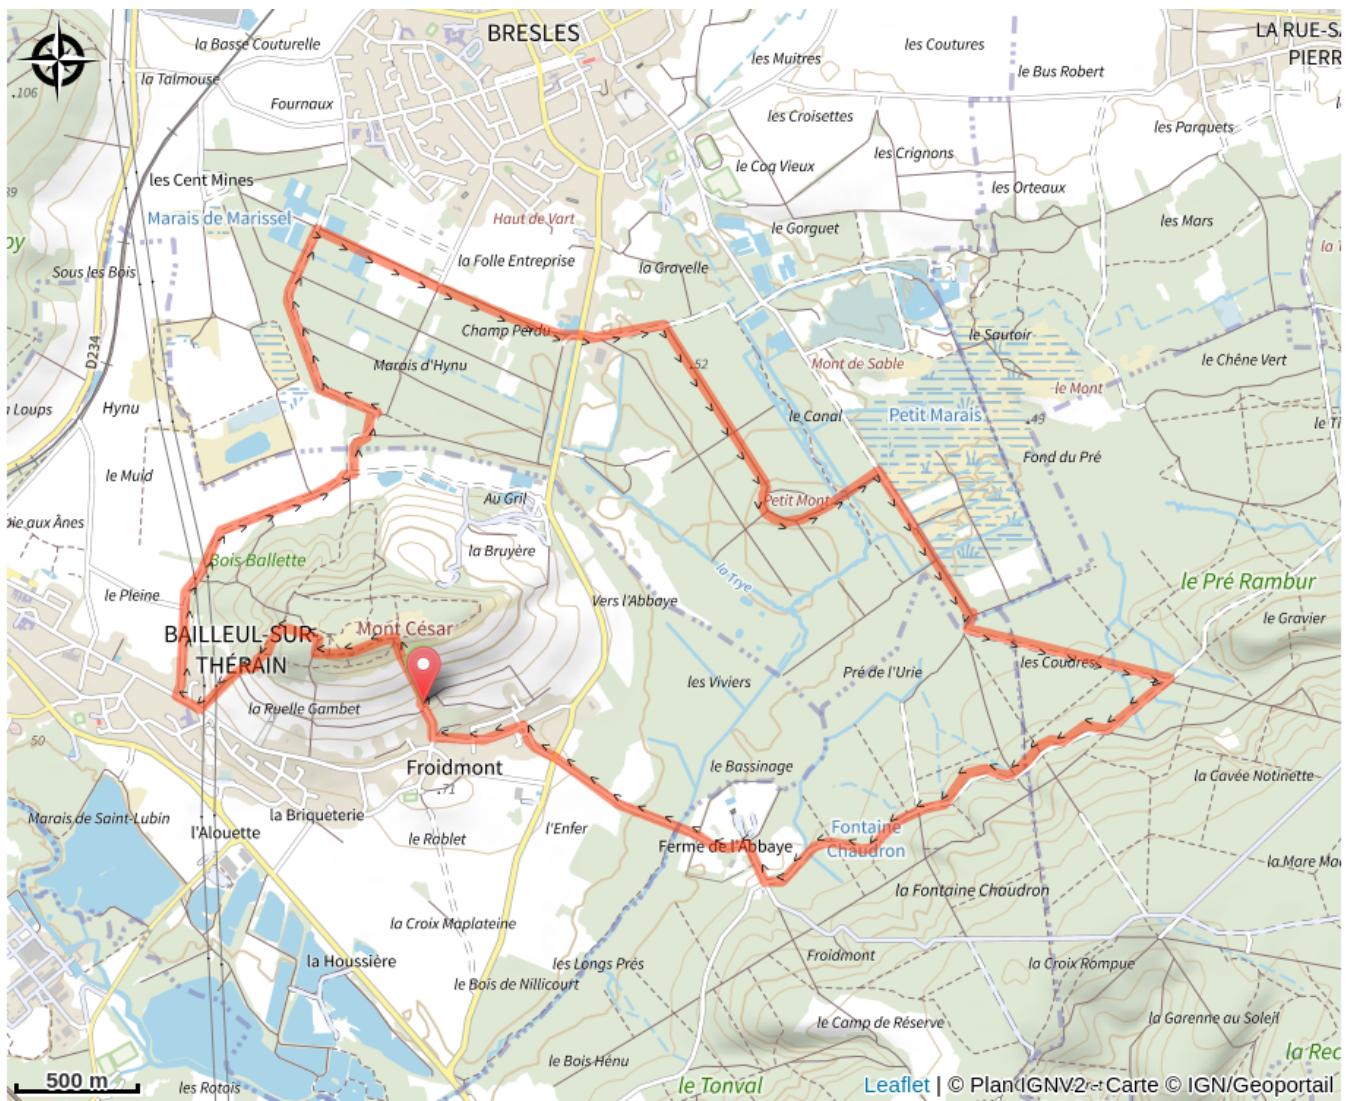

111_bleu_5_Du_Mont_César_abbaye_Froidmont

Oise

Infos pratiques

Pratique : VTT

Longueur : 12.9 km

Dénivelé positif : 151 m

Difficulté : Bleu (facile)

Sur votre route...