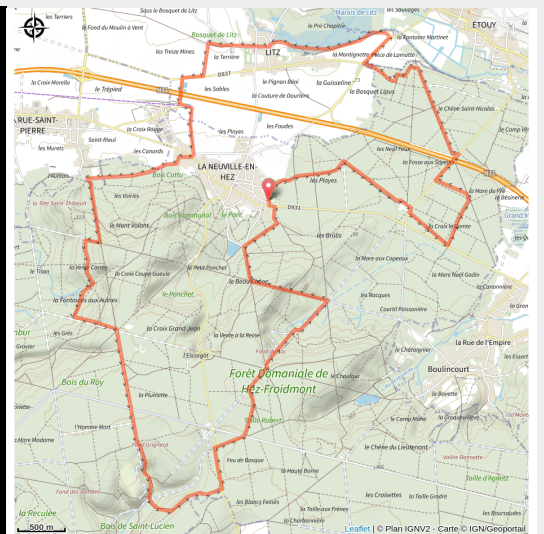

111_bleu_124_Du_Mont_Volant_aux_Ployes

Oise

Infos pratiques

Pratique : VTT

Longueur : 21.2 km

Dénivelé positif : 305 m

Difficulté : Noir (très difficile)

Sur votre route...