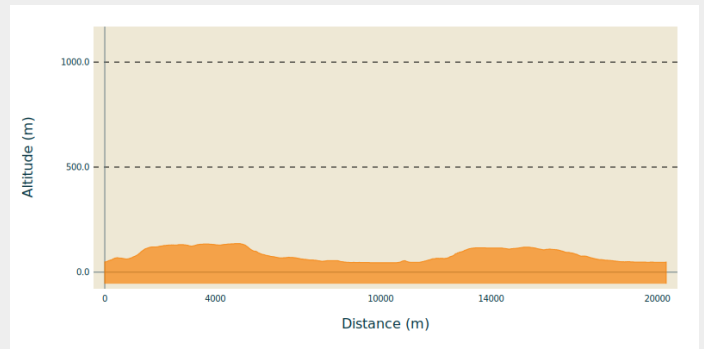

# 111\_rouge\_44\_Panorama\_de\_la\_Trouée\_Blanche

Oise

## Infos pratiques

Pratique : VTT

Longueur : 13.2 km

Dénivelé positif : 216 m

Difficulté : Rouge (difficile)

# Itinéraire

## Profil altimétrique

Altitude min 45 m Altitude max 136 m

Boucle autour du village de Hermes, offrant de beaux points de vue et panoramas sur la vallée du Thérain et la ville de Beauvais