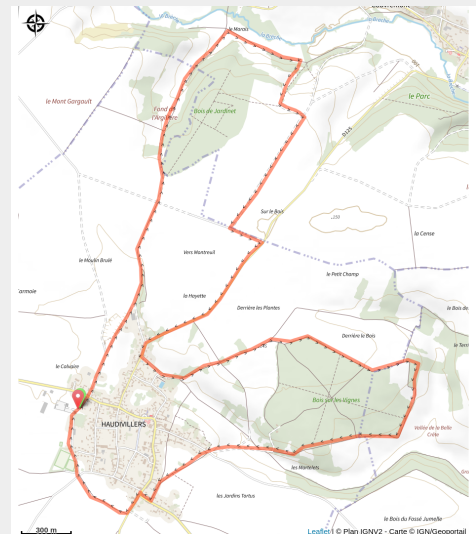

111_bleu_43_Des_jardinets_au_bois_Louvet

Oise

Infos pratiques

Pratique : VTT

Longueur : 11.0 km

Dénivelé positif : 127 m

Difficulté : Bleu (facile)

Itinéraire

Profil altimétrique

Altitude min 100 m Altitude max 150 m

Boucle loin de la ville, dans le calme de la campagne du Beauvaisis.

Sur votre route...

Toutes les informations pratiques