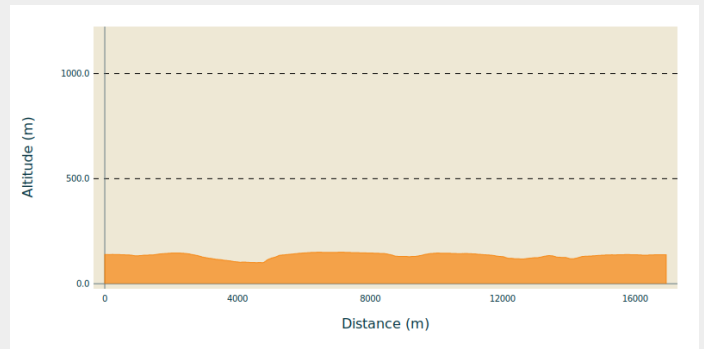

111_bleu_43_Des_jardinets_au_bois_Louvet

Oise

Infos pratiques

Pratique : VTT

Longueur : 11.0 km

Dénivelé positif : 127 m

Difficulté : Bleu (facile)

Itinéraire

Profil altimétrique

Altitude min 100 m Altitude max 150 m

Boucle loin de la ville, dans le calme de la campagne du Beauvaisis.

Sur votre route...

Toutes les informations pratiques