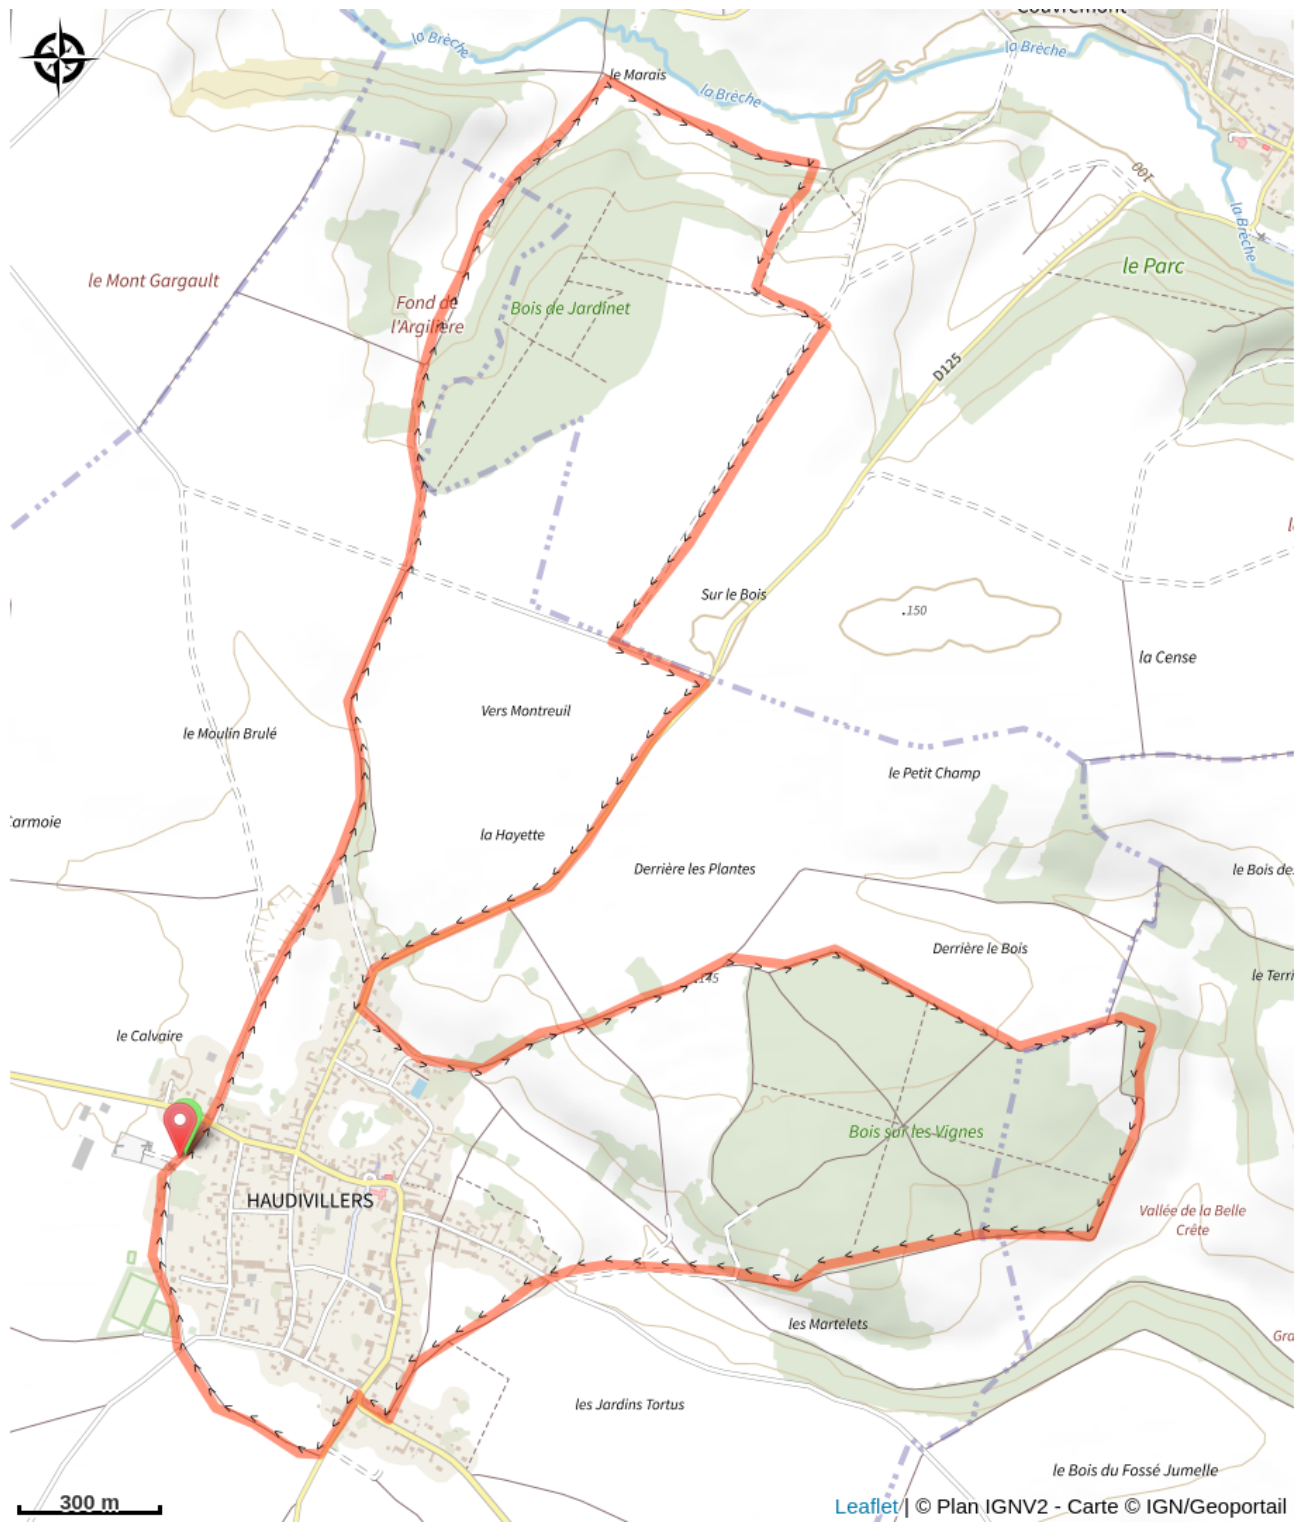

111_bleu_43_Des_jardinets_au_bois_Louvet

Oise

Infos pratiques

Pratique : VTT

Longueur : 11.0 km

Dénivelé positif : 127 m

Difficulté : Bleu (facile)

Itinéraire

Profil altimétrique

Altitude min 100 m Altitude max 150 m

Boucle loin de la ville, dans le calme de la campagne du Beauvaisis.

Sur votre route...

Toutes les informations pratiques