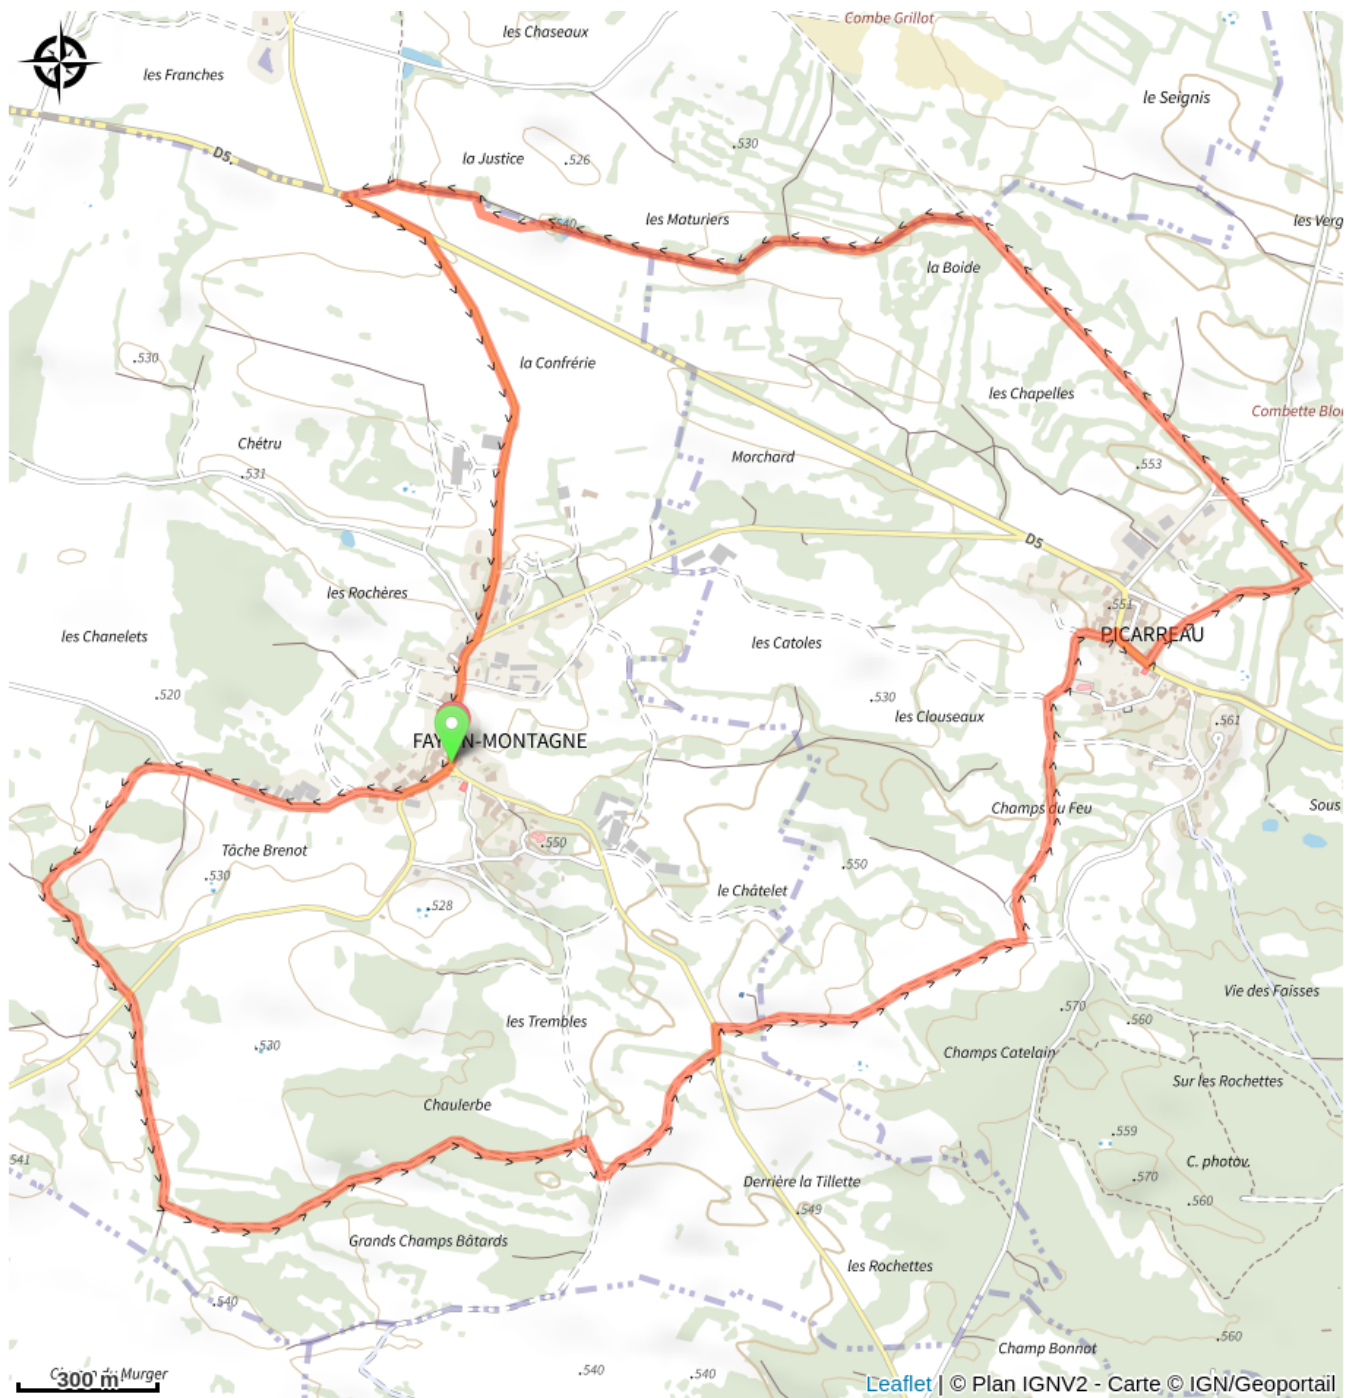

## Infos pratiques

Pratique : VTT

Longueur : 9.6 km

Dénivelé positif : 107 m

Difficulté : Vert (très facile)

# Sur votre route...