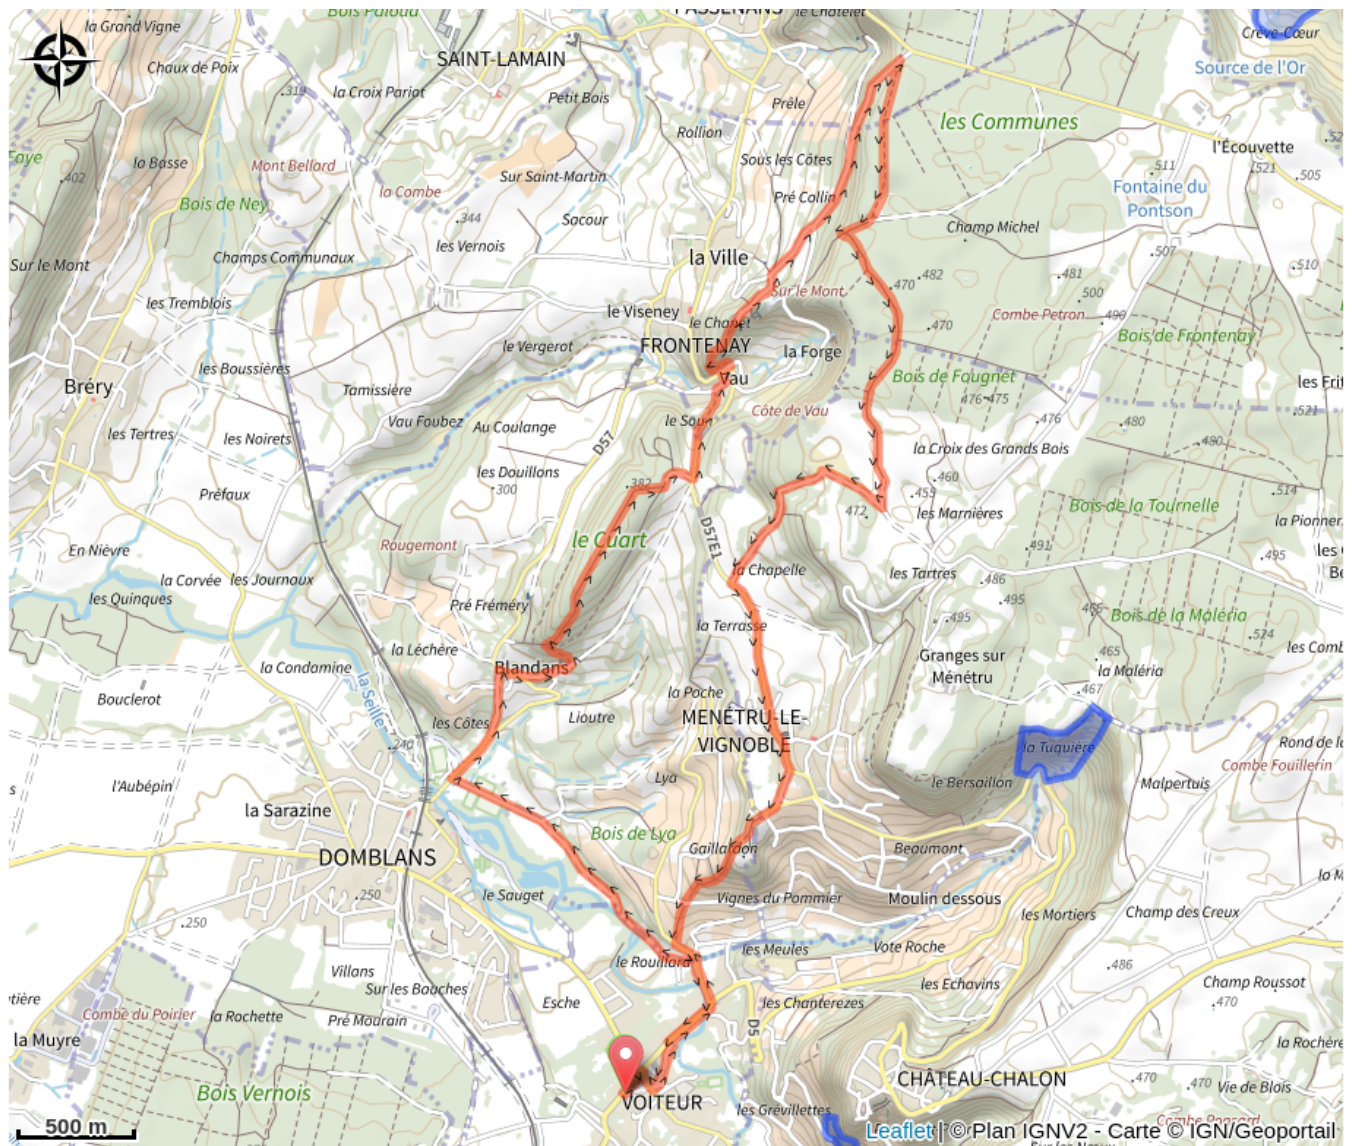

## Infos pratiques

---

Pratique : VTT

---

Longueur : 13.1 km

---

Dénivelé positif : 390 m

---

Difficulté : Noir (très difficile)

# Sur votre route...