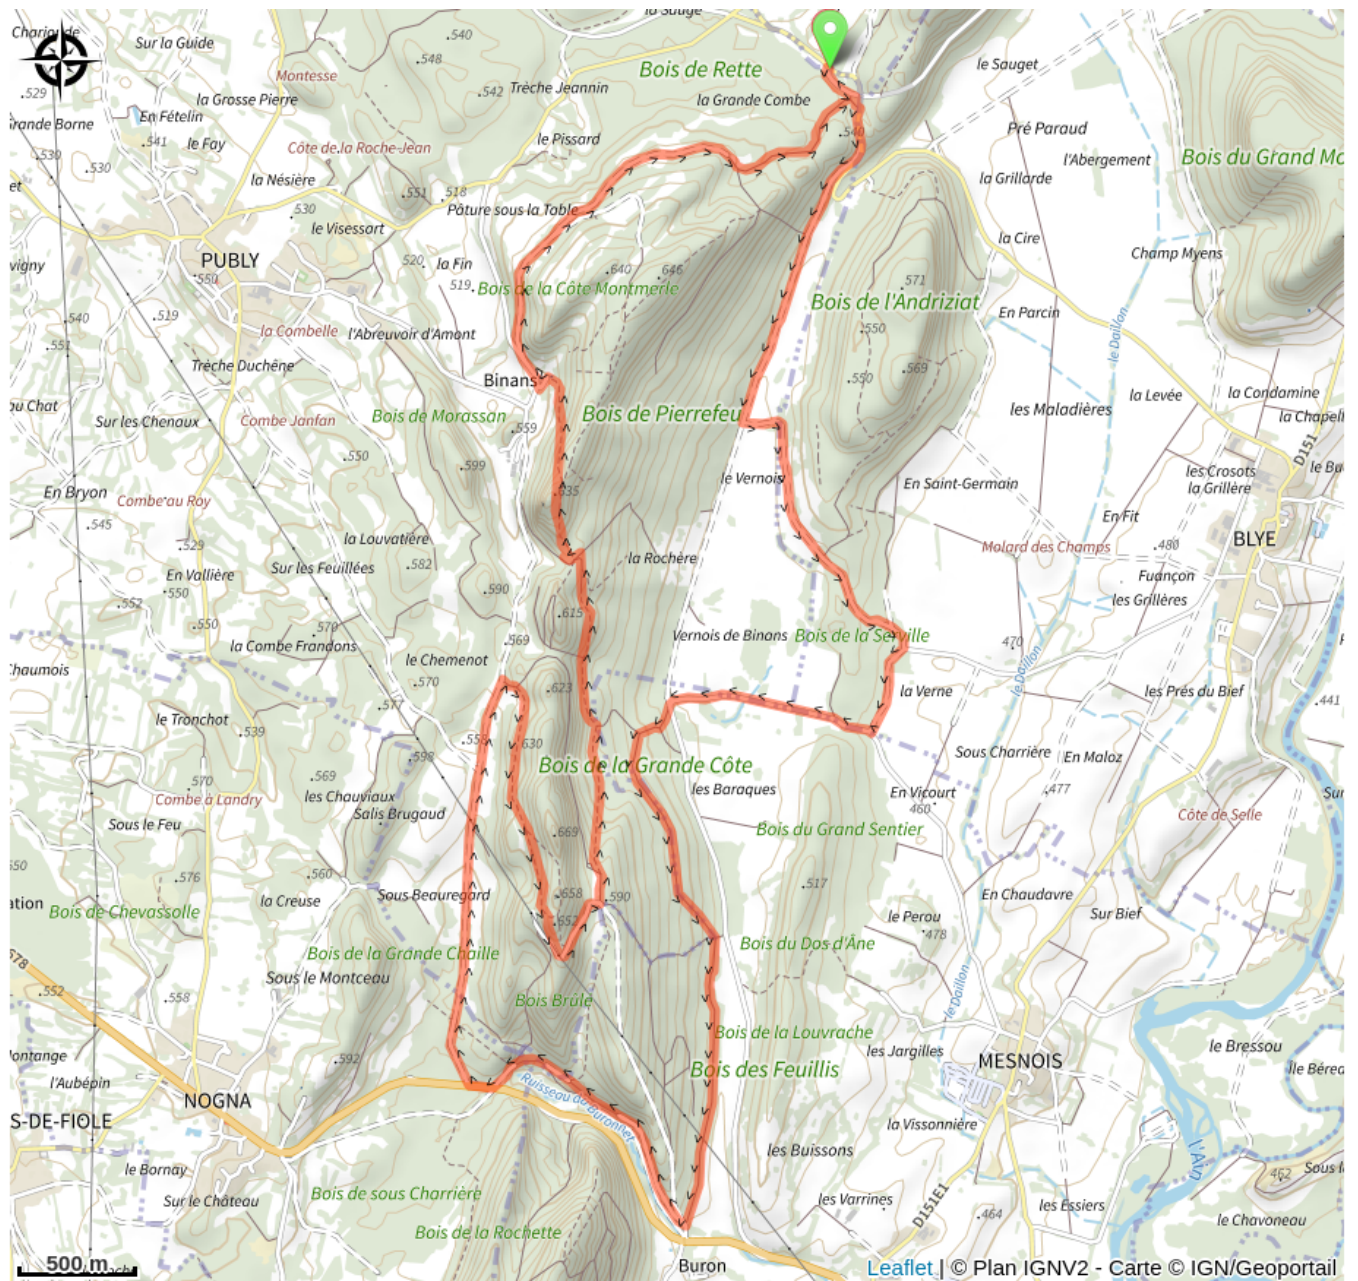

162_Rouge_16_Les Châteaux de l'Heute

Jura

(6)

Infos pratiques

Pratique : VTT

Longueur : 17.4 km

Dénivelé positif : 477 m

Difficulté : Rouge (difficile)

Sur votre route...

Toutes les informations pratiques