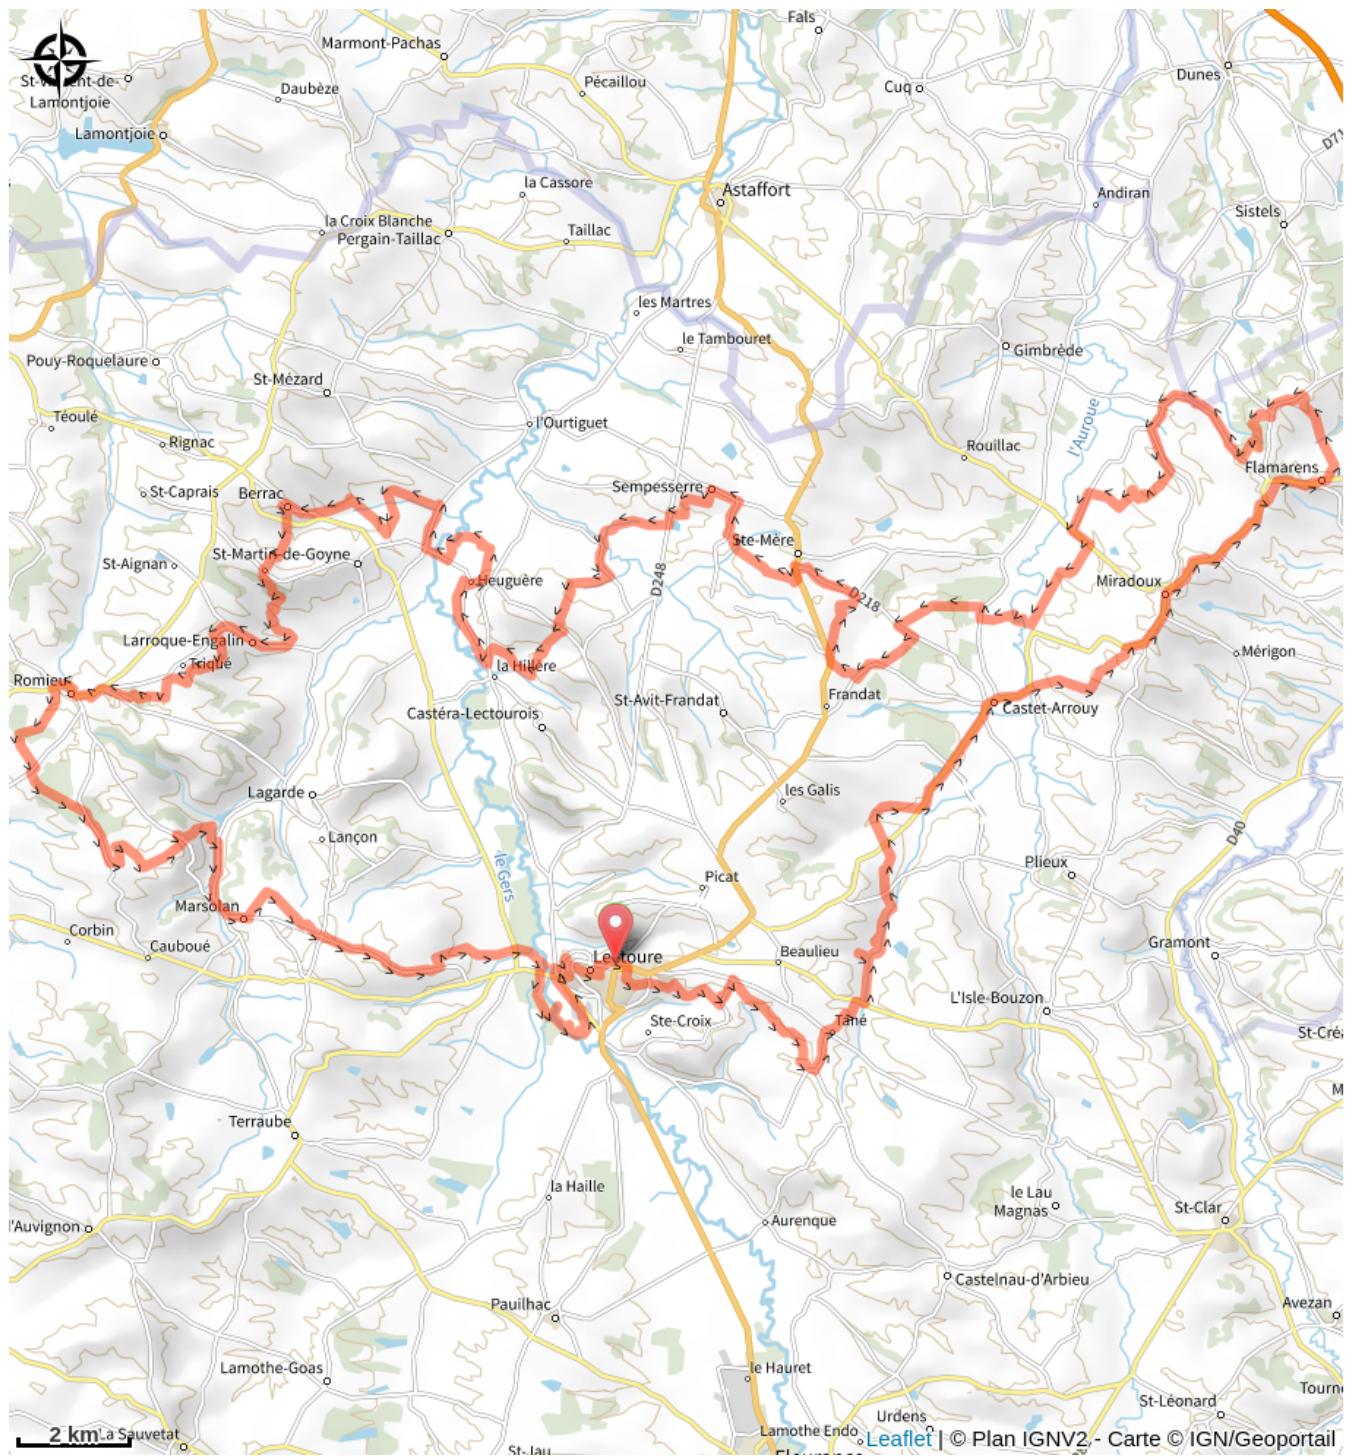

101 Lecture Le Grand Tour 9

Gers

(0)

Infos pratiques

Pratique : VTT

Longueur : 98.9 km

Dénivelé positif : 2126 m

Difficulté : Noir (très difficile)

Itinéraire

Profil altimétrique

Altitude min 66 m Altitude max 217 m

Variante de 65km

Sur votre route...

Toutes les informations pratiques