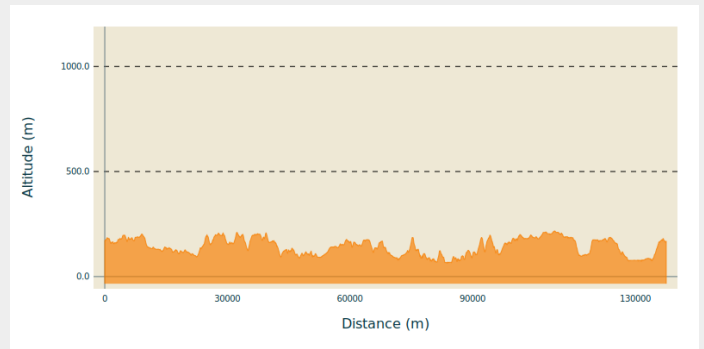

101 Lecture Le Grand Tour 9

Gers

(0)

Infos pratiques

Pratique : VTT

Longueur : 98.9 km

Dénivelé positif : 2126 m

Difficulté : Noir (très difficile)

Itinéraire

Profil altimétrique

Altitude min 66 m Altitude max 217 m

Variante de 65km

Sur votre route...

Toutes les informations pratiques