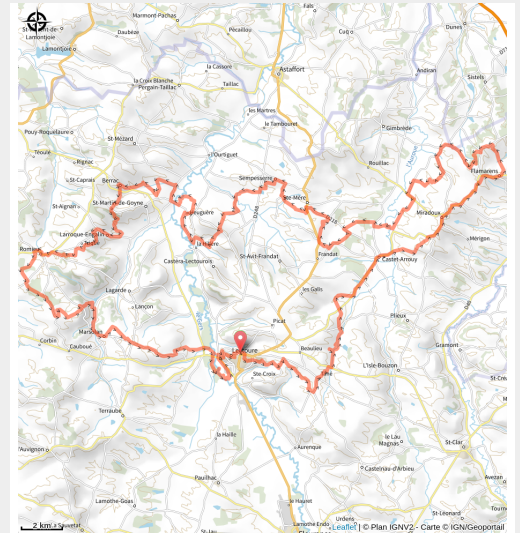

101 Lecture Le Grand Tour 9

Gers

(0)

Infos pratiques

Pratique : VTT

Longueur : 98.9 km

Dénivelé positif : 2126 m

Difficulté : Noir (très difficile)

Itinéraire

Profil altimétrique

Altitude min 66 m Altitude max 217 m

Variante de 65km

Sur votre route...

Toutes les informations pratiques