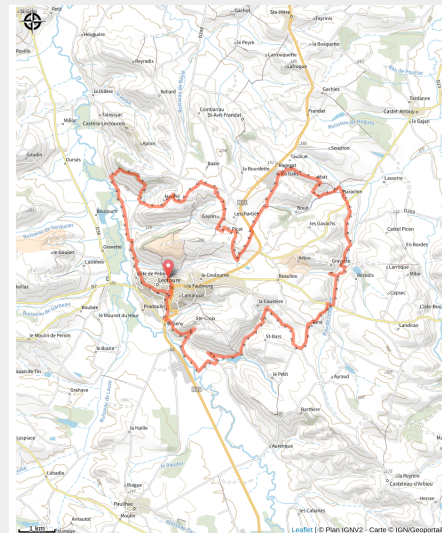

101 - LECTURE - Circuit 7

Gers

(0)

Infos pratiques

Pratique : VTT

Longueur : 34.7 km

Dénivelé positif : 817 m

Difficulté : Noir (très difficile)