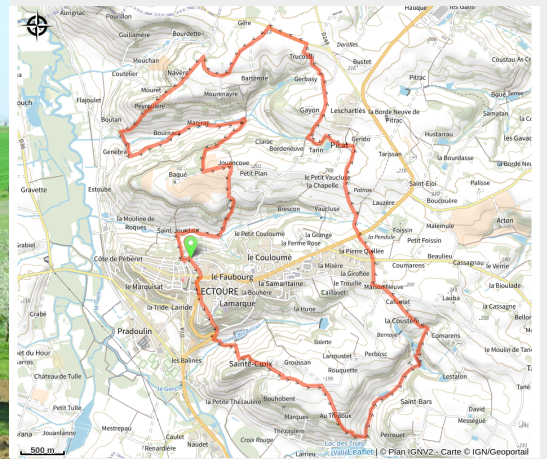

# 101 - Lectoure - Circuit 6

Gers

(0)

## Infos pratiques

Pratique : VTT

Longueur : 18.4 km

Dénivelé positif : 528 m

Difficulté : Rouge (difficile)

# Sur votre route...