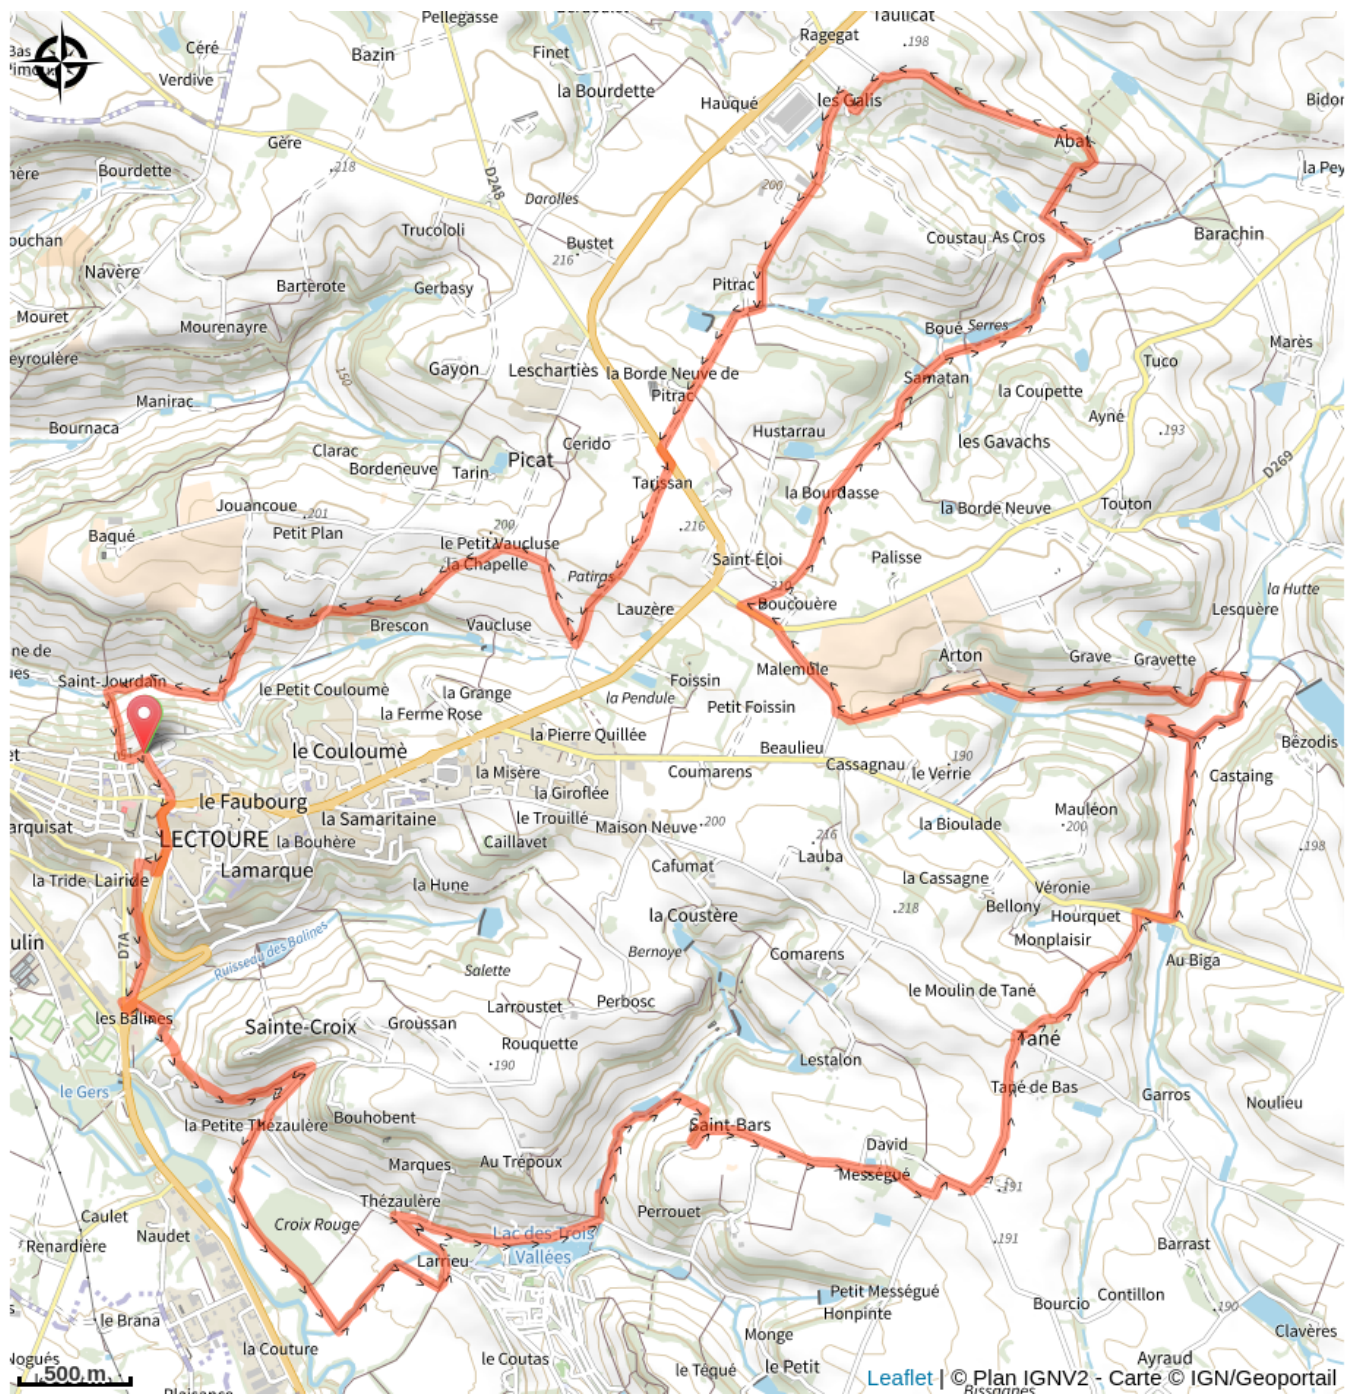

101 - Lectoure - Circuit 5

Gers

(0)

Infos pratiques

Pratique : VTT

Longueur : 26.3 km

Dénivelé positif : 564 m

Difficulté : Noir (très difficile)

Sur votre route...

Toutes les informations pratiques