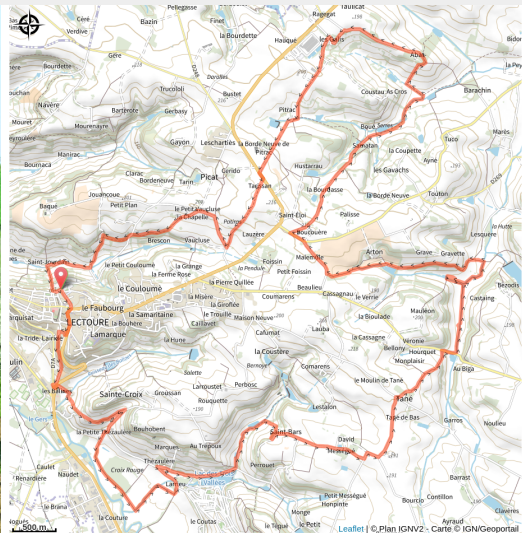

101 - Lectoure - Circuit 5

Gers

(0)

Infos pratiques

Pratique : VTT

Longueur : 26.3 km

Dénivelé positif : 564 m

Difficulté : Noir (très difficile)

Sur votre route...

Toutes les informations pratiques