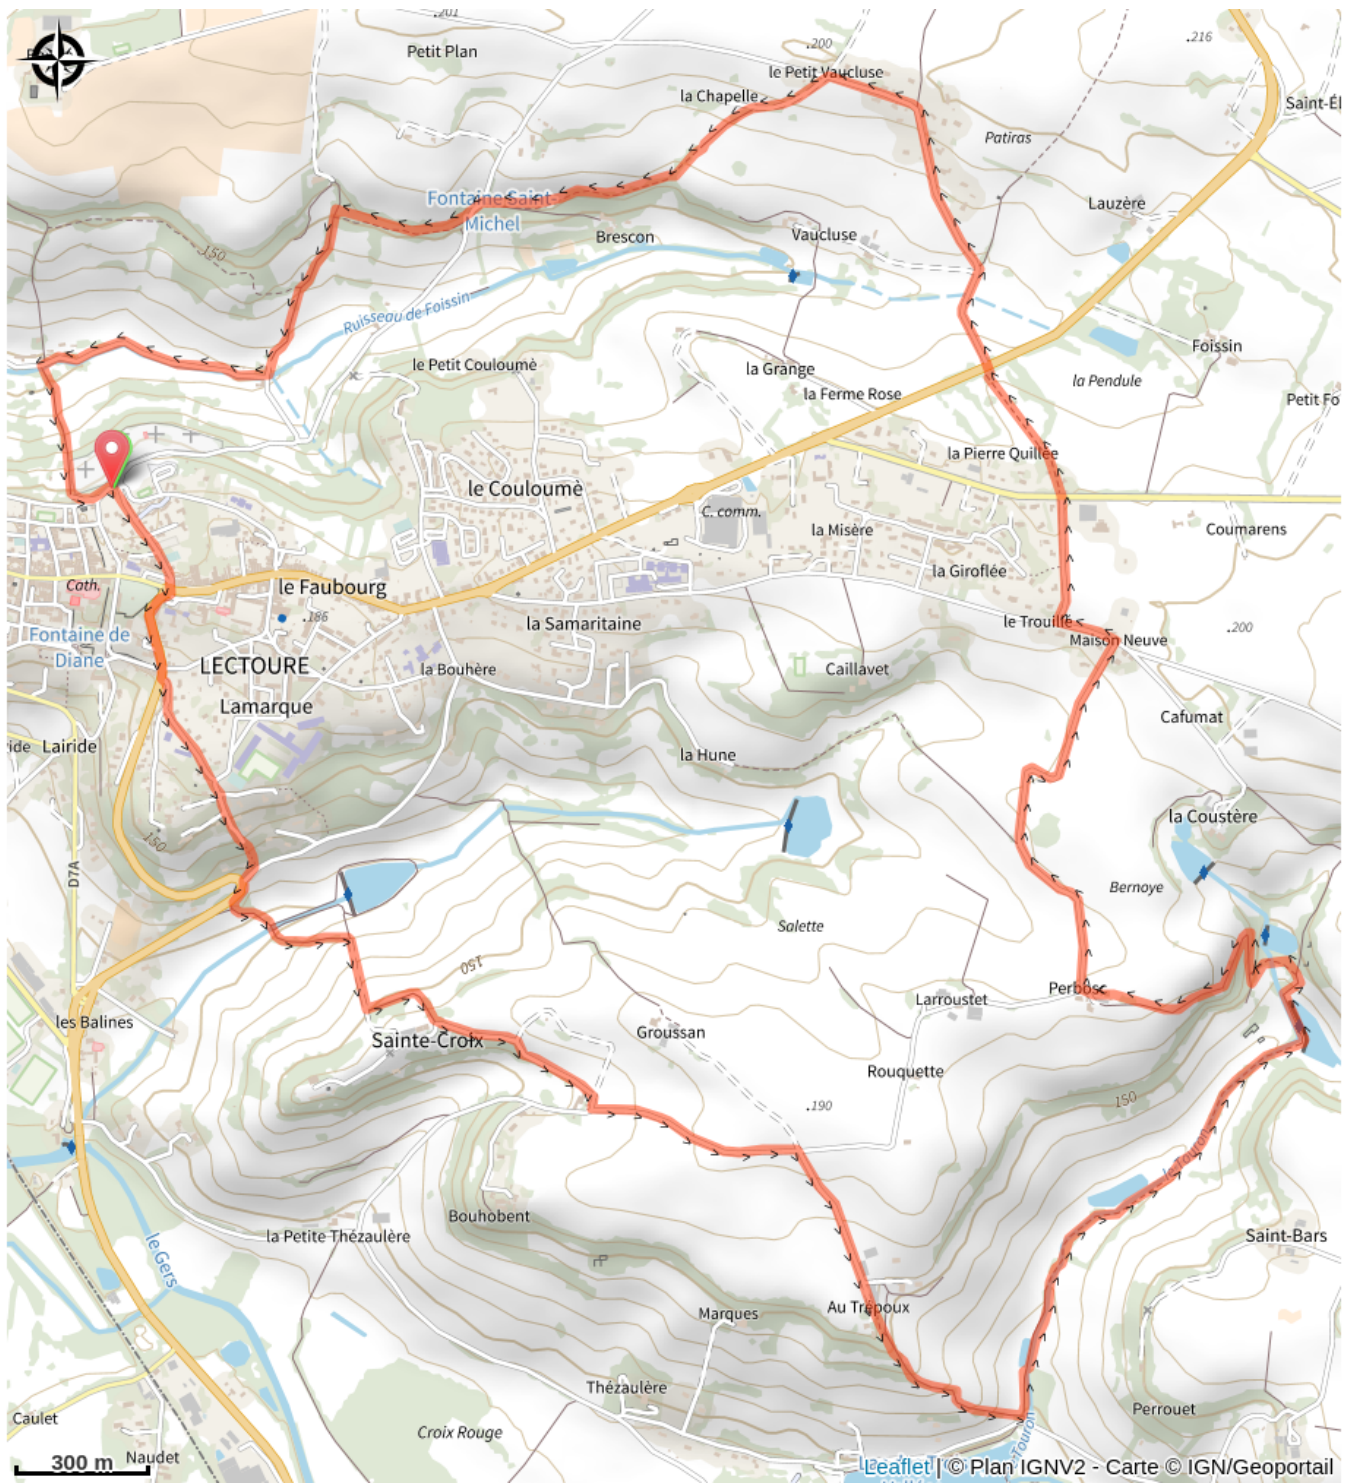

101 - LECTOURE - Circuit 4

Gers

(0)

Infos pratiques

Pratique : VTT

Longueur : 11.2 km

Dénivelé positif : 331 m

Difficulté : Rouge (difficile)

Sur votre route...

Toutes les informations pratiques