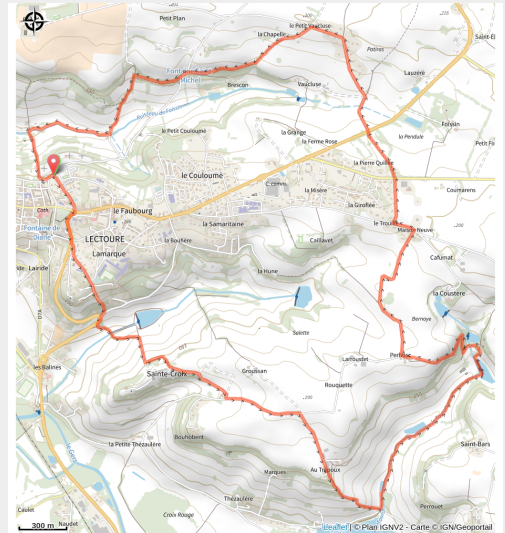

101 - LECTOURE - Circuit 4

Gers

(0)

Infos pratiques

Pratique : VTT

Longueur : 11.2 km

Dénivelé positif : 331 m

Difficulté : Rouge (difficile)

Sur votre route...

Toutes les informations pratiques