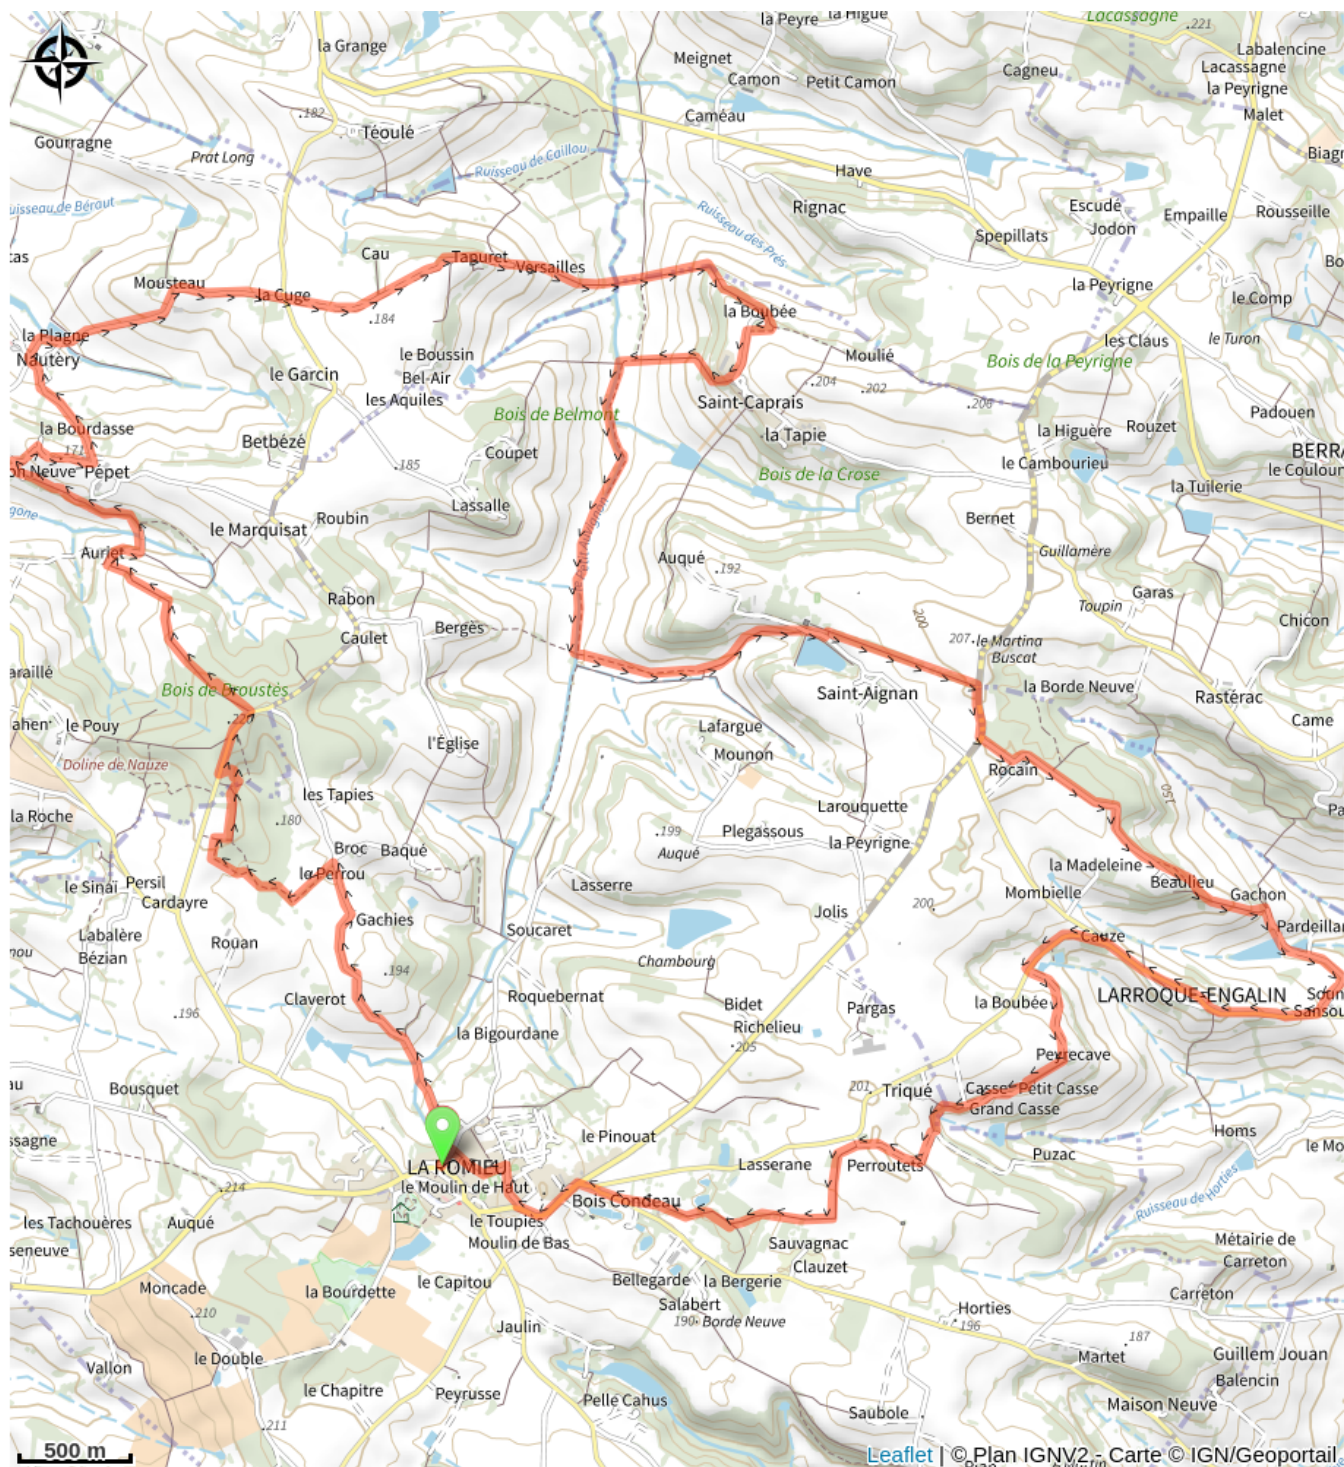

# 101 - La Romieu - Circuit 12

Gers

(0)

## Infos pratiques

Pratique : VTT

Longueur : 23.3 km

Dénivelé positif : 541 m

Difficulté : Rouge (difficile)

# Sur votre route...