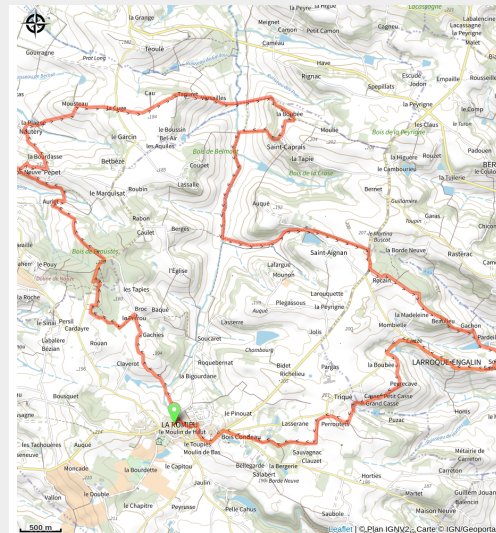

# 101 - La Romieu - Circuit 12

Gers

(0)

## Infos pratiques

Pratique : VTT

Longueur : 23.3 km

Dénivelé positif : 541 m

Difficulté : Rouge (difficile)

# Sur votre route...