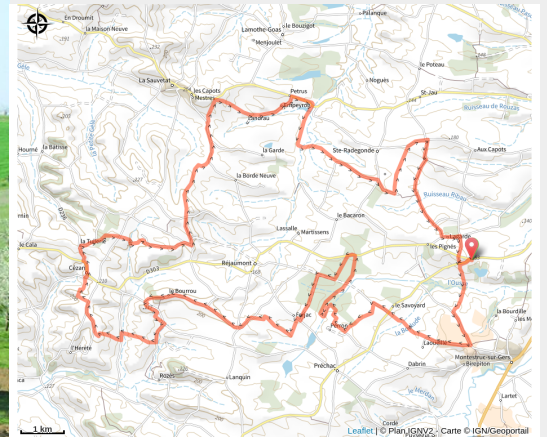

101 - Fleurance - Circuit 19

Gers

(0)

Infos pratiques

Pratique : VTT

Longueur : 41.9 km

Dénivelé positif : 806 m

Difficulté : Noir (très difficile)