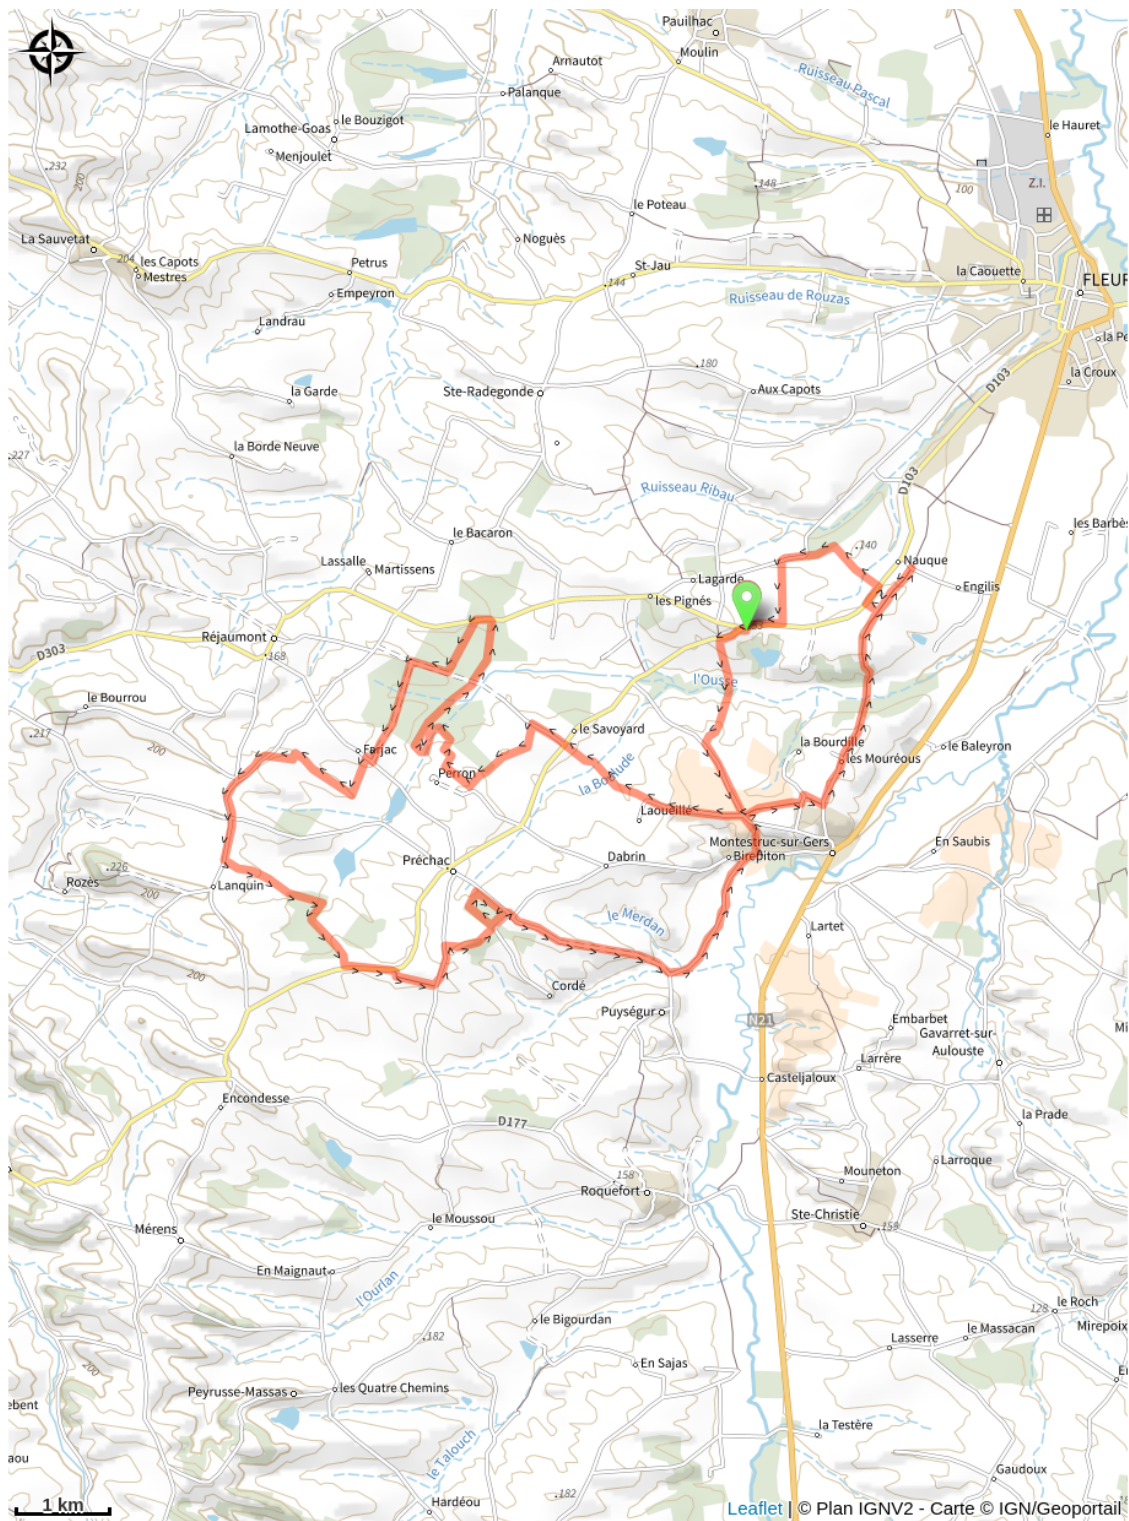

101 - Fleurance - Circuit 17

Gers

(0)

Infos pratiques

Pratique : VTT

Longueur : 32.4 km

Dénivelé positif : 505 m

Difficulté : Rouge (difficile)

Sur votre route...

Toutes les informations pratiques