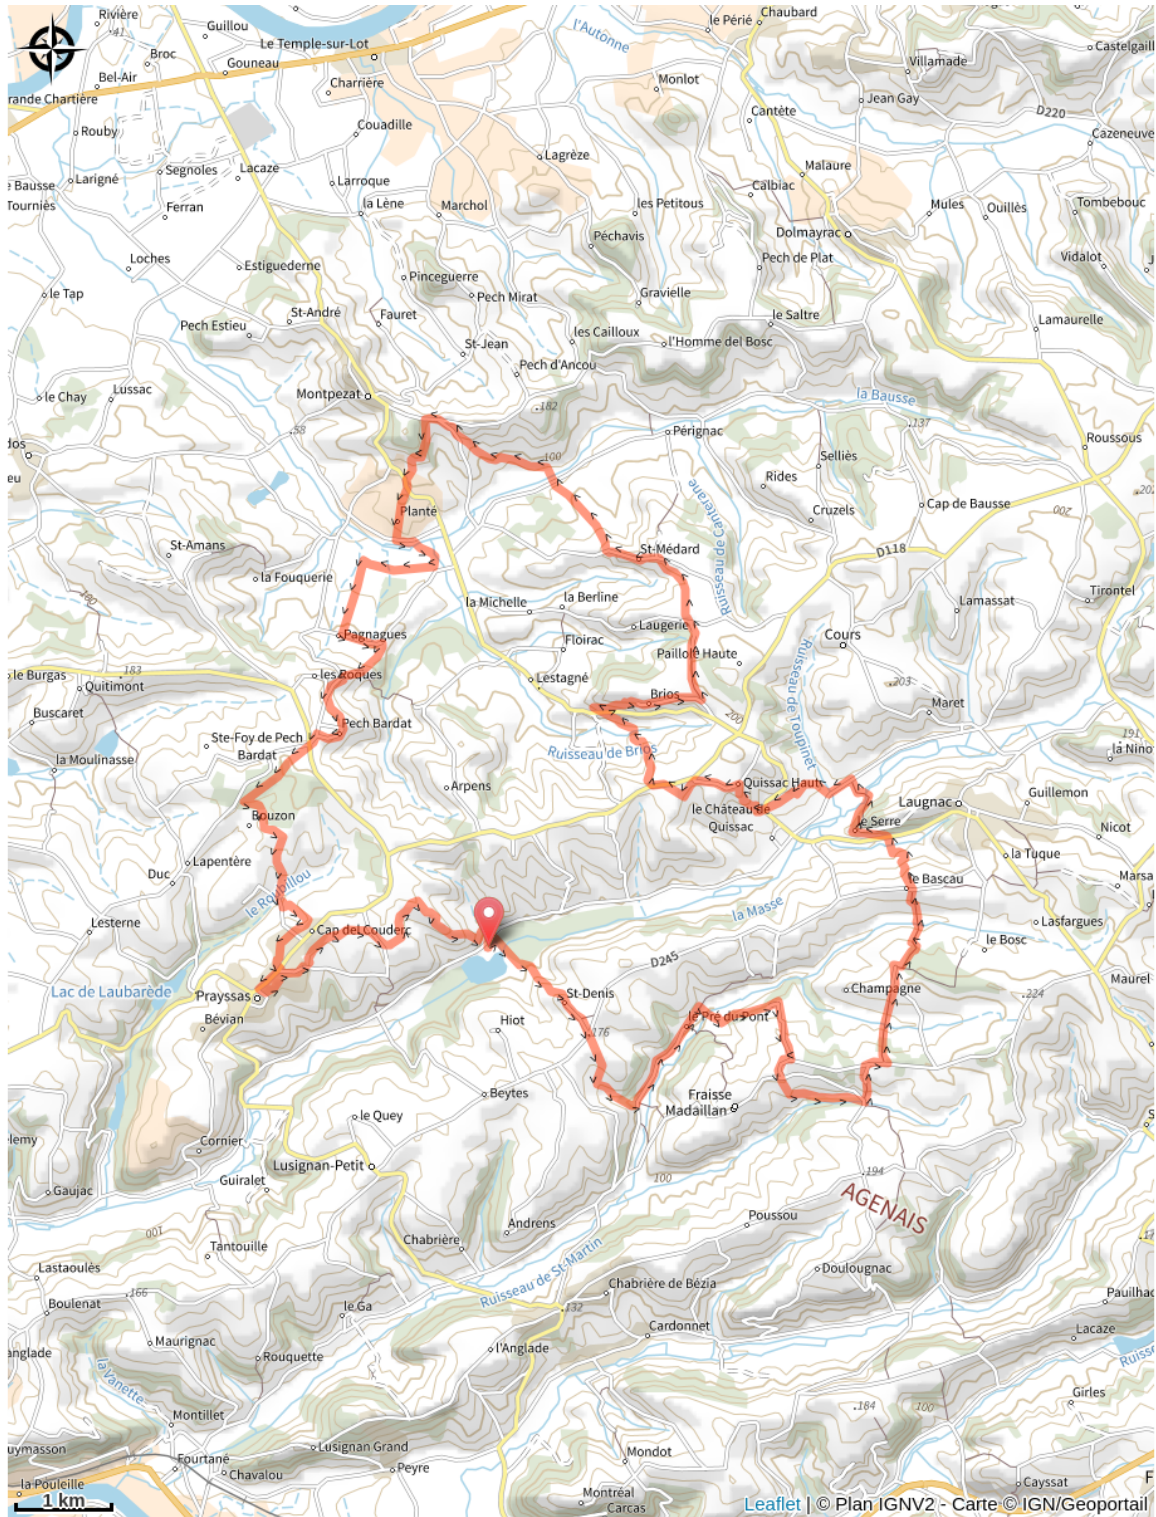

# 102 - 14 - Cœur de Pays

Lot-et-Garonne

(0)

## Infos pratiques

---

Pratique : VTT

---

Longueur : 35.7 km

---

Dénivelé positif : 964 m

---

Difficulté : Noir (très difficile)

# Sur votre route...