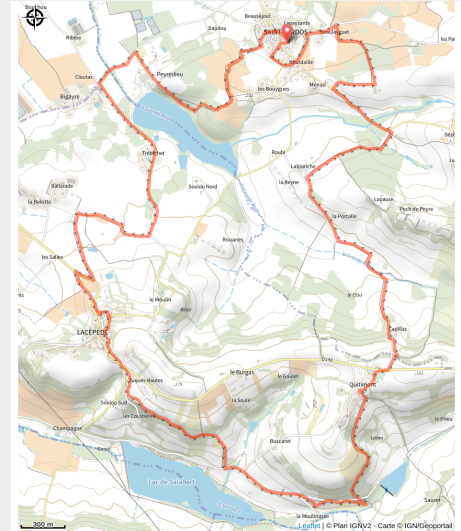

# 102 - 12 - Saint-Sandos

Lot-et-Garonne

(0)

## Infos pratiques

Pratique : VTT

Longueur : 14.0 km

Dénivelé positif : 333 m

Difficulté : Bleu (facile)