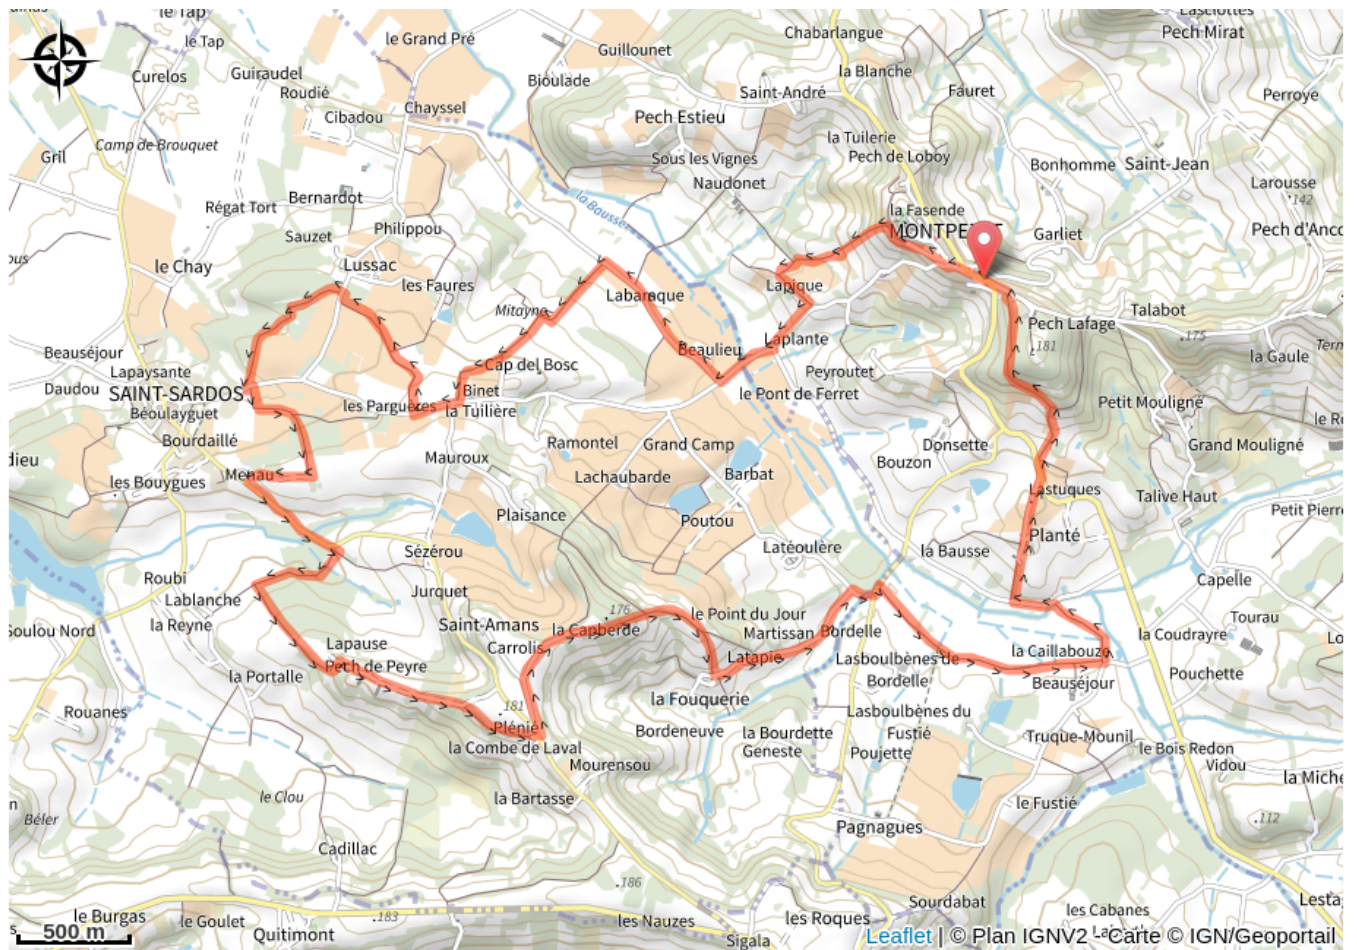

102 - 11 - Montpezat

Lot-et-Garonne

(0)

Infos pratiques

Pratique : VTT

Longueur : 15.0 km

Dénivelé positif : 370 m

Difficulté : Bleu (facile)

Sur votre route...

Toutes les informations pratiques