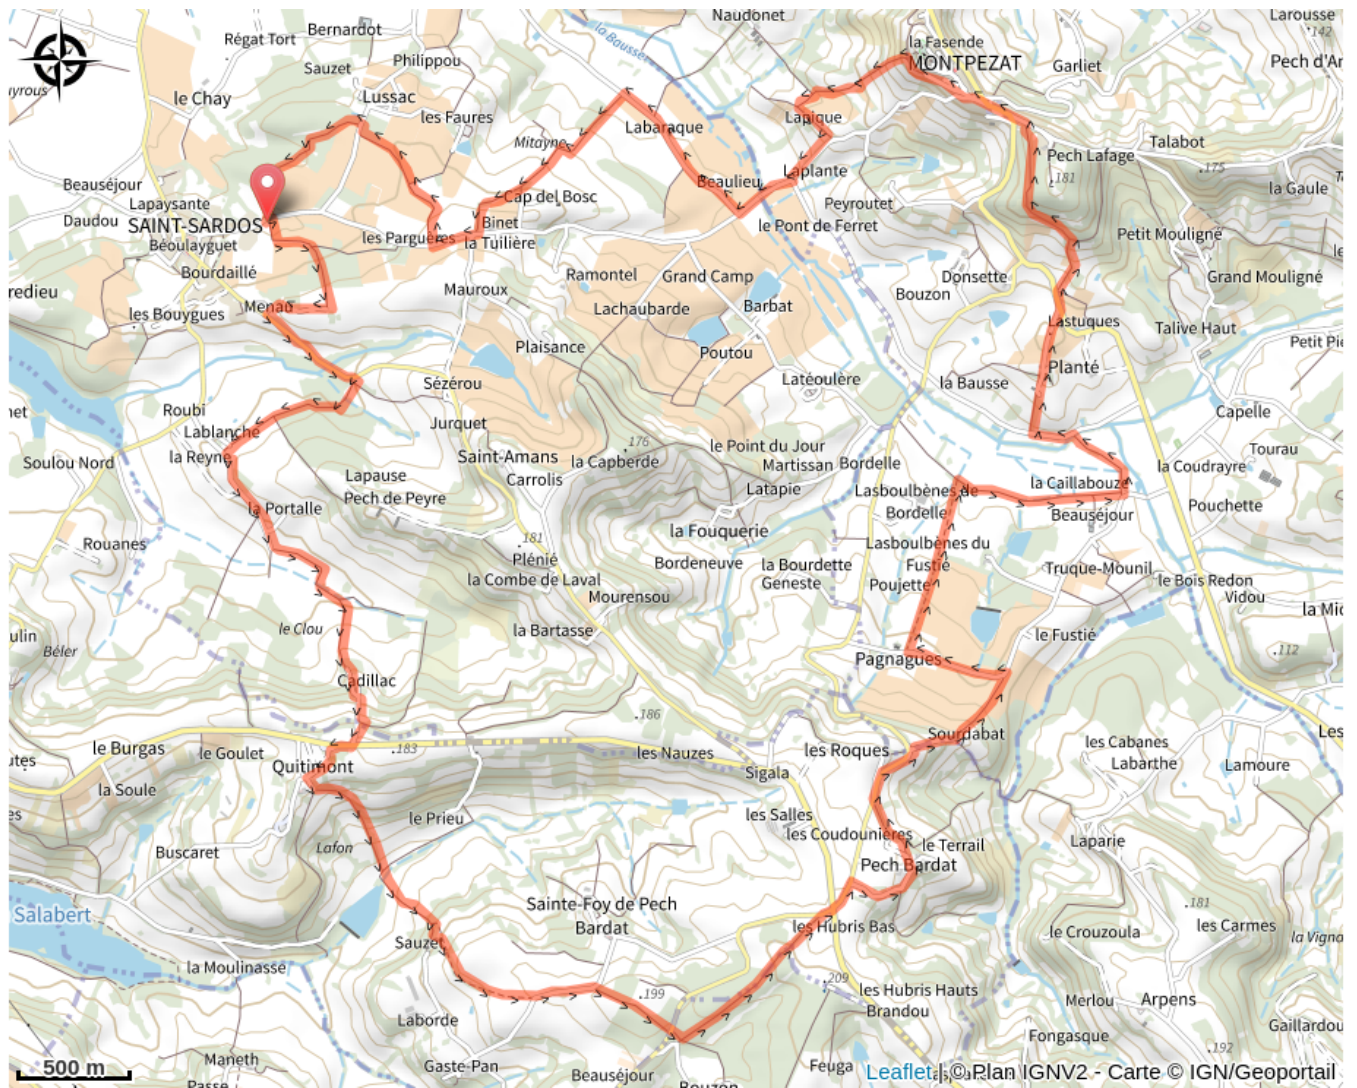

# 102 - 10 - Saint-Sandos

Lot-et-Garonne

(0)

## Infos pratiques

Pratique : VTT

Longueur : 19.4 km

Dénivelé positif : 494 m

Difficulté : Rouge (difficile)

# Sur votre route...