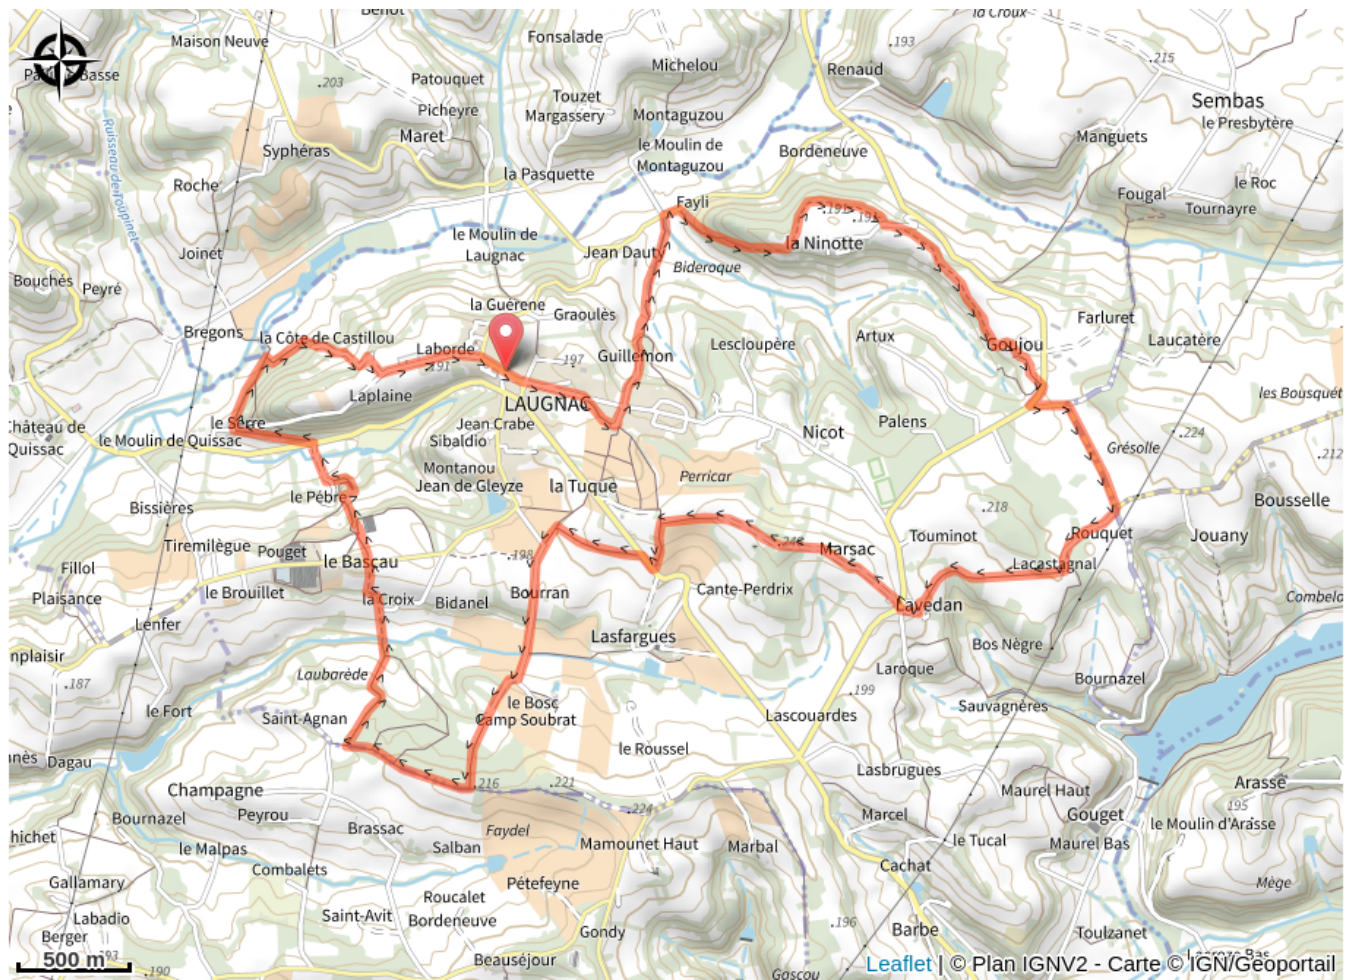

102 - 7 - Laugnac

Lot-et-Garonne

(0)

Infos pratiques

Pratique : VTT

Longueur : 13.9 km

Dénivelé positif : 377 m

Difficulté : Bleu (facile)

Sur votre route...

Toutes les informations pratiques