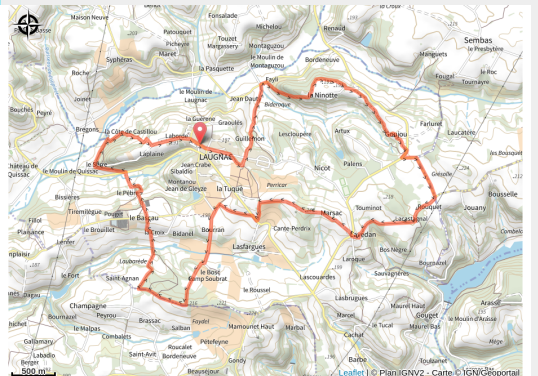

102 - 7 - Laugnac

Lot-et-Garonne

(0)

Infos pratiques

Pratique : VTT

Longueur : 13.9 km

Dénivelé positif : 377 m

Difficulté : Bleu (facile)

Sur votre route...

Toutes les informations pratiques