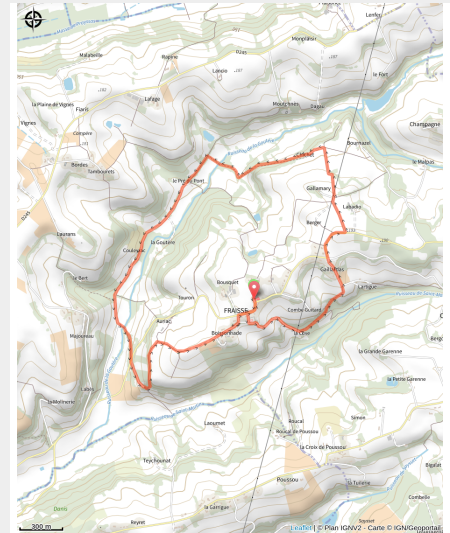

102 - 6 - Madaillan

Lot-et-Garonne

(0)

Infos pratiques

Pratique : VTT

Longueur : 6.7 km

Dénivelé positif : 200 m

Difficulté : Vert (très facile)