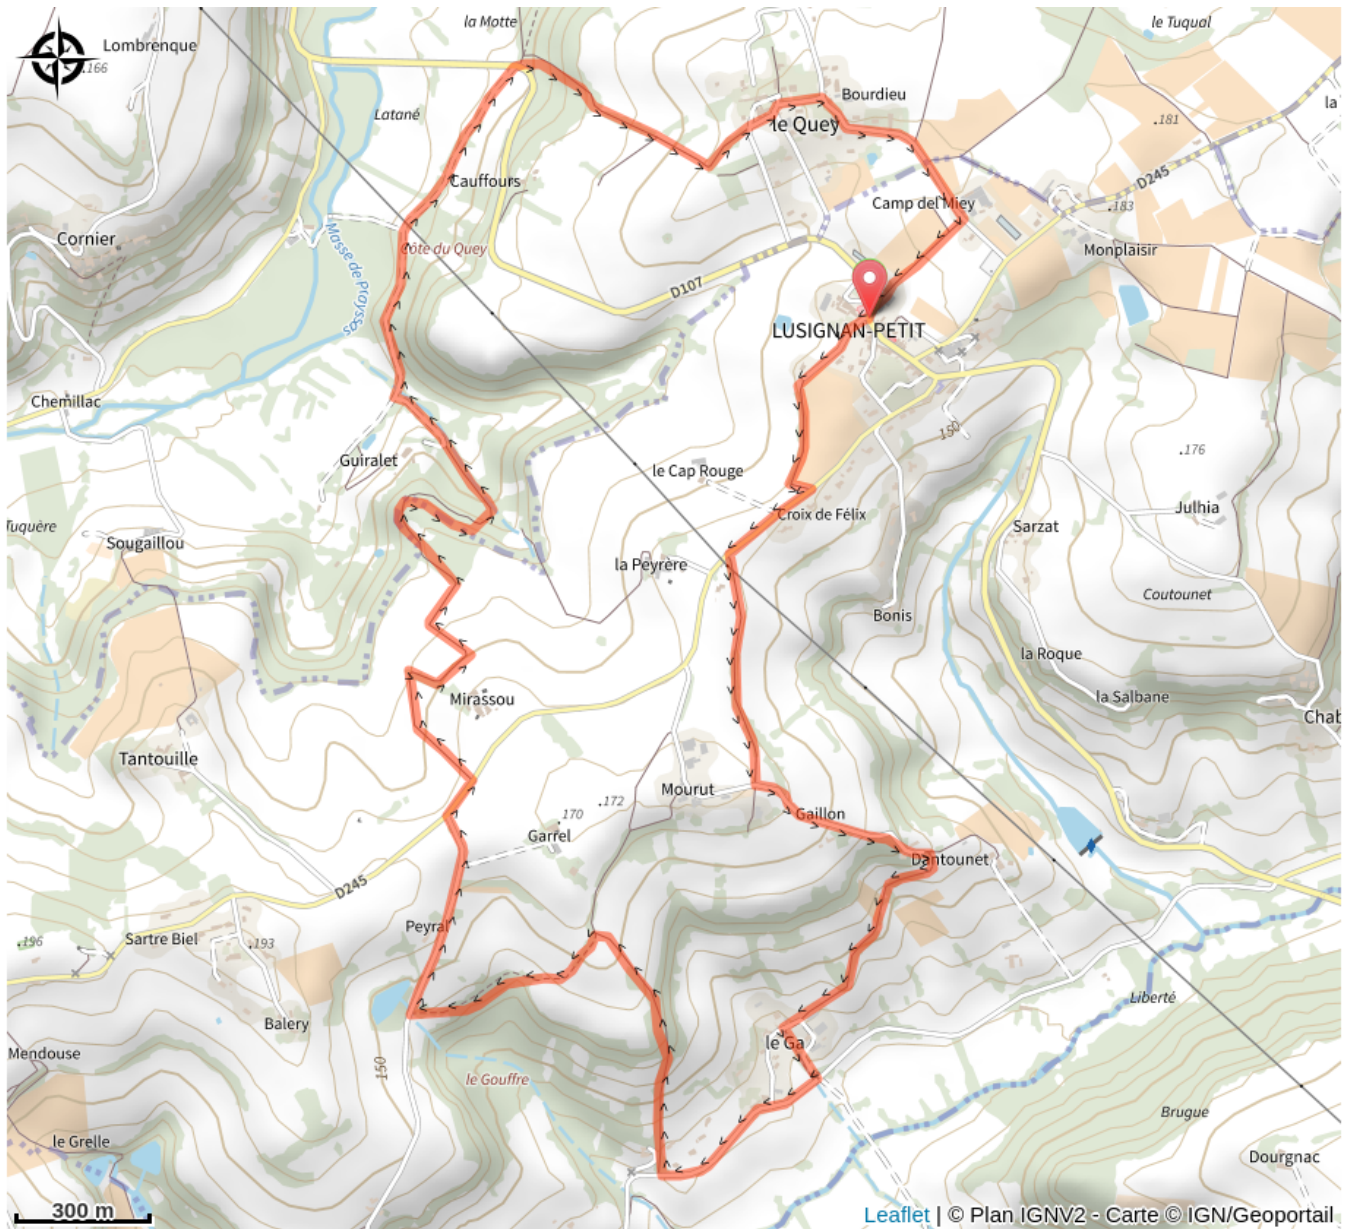

102 - 5 - Lusignan-Petit

Lot-et-Garonne

(0)

Infos pratiques

Pratique : VTT

Longueur : 8.8 km

Dénivelé positif : 273 m

Difficulté : Bleu (facile)

Sur votre route...

Toutes les informations pratiques