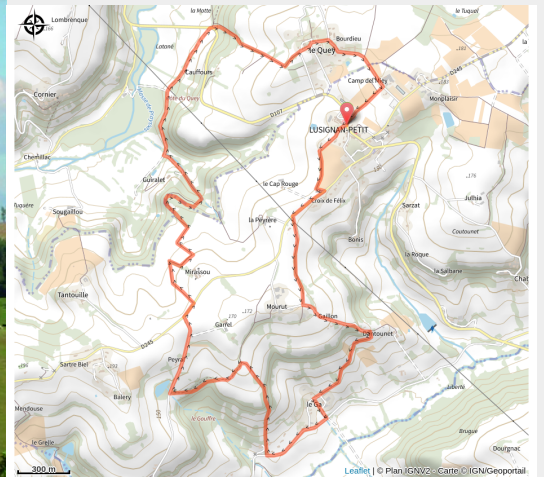

102 - 5 - Lusignan-Petit

Lot-et-Garonne

(0)

Infos pratiques

Pratique : VTT

Longueur : 8.8 km

Dénivelé positif : 273 m

Difficulté : Bleu (facile)

Sur votre route...

Toutes les informations pratiques