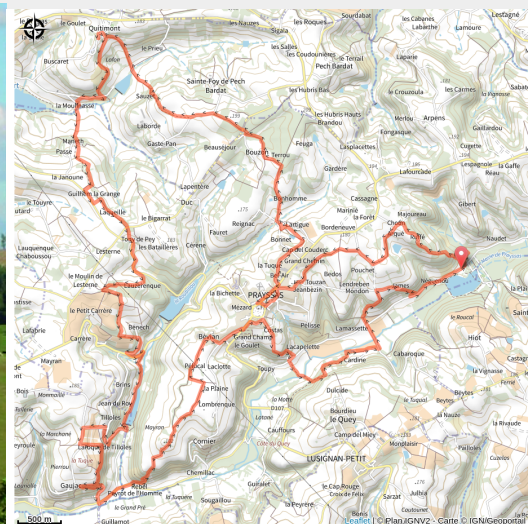

102 - 2- Lac de Neguenou

Lot-et-Garonne

(0)

Infos pratiques

Pratique : VTT

Longueur : 27.5 km

Dénivelé positif : 787 m

Difficulté : Noir (très difficile)