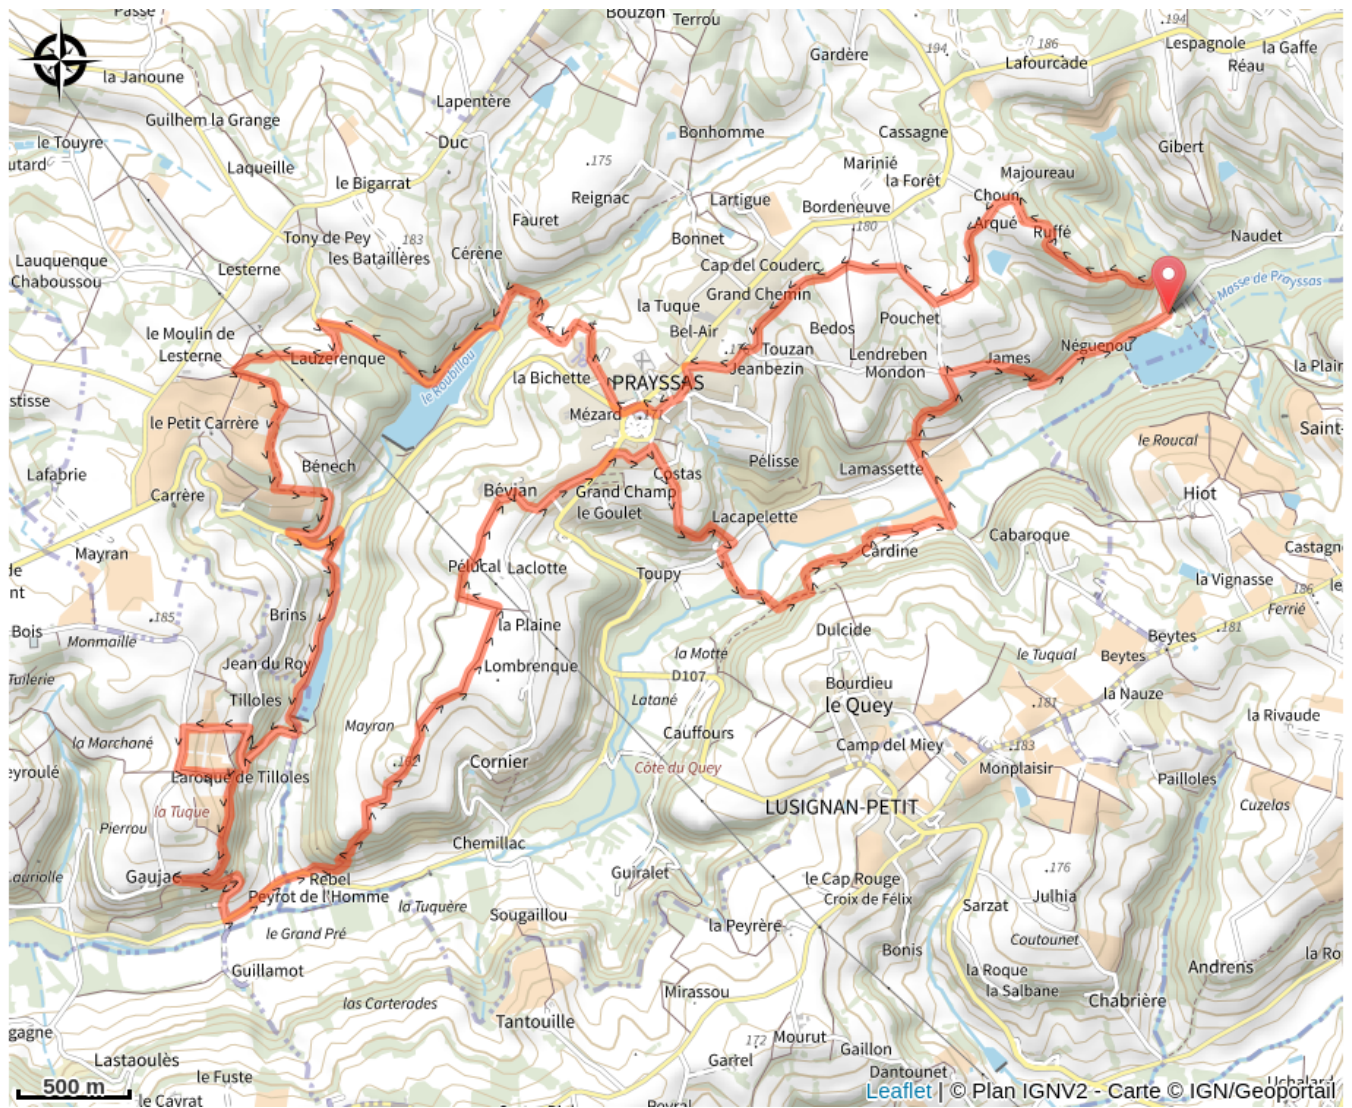

102 - 1 - Praysses Neguenou

Lot-et-Garonne

(0)

Infos pratiques

Pratique : VTT

Longueur : 20.3 km

Dénivelé positif : 580 m

Difficulté : Bleu (facile)

Sur votre route...

Toutes les informations pratiques