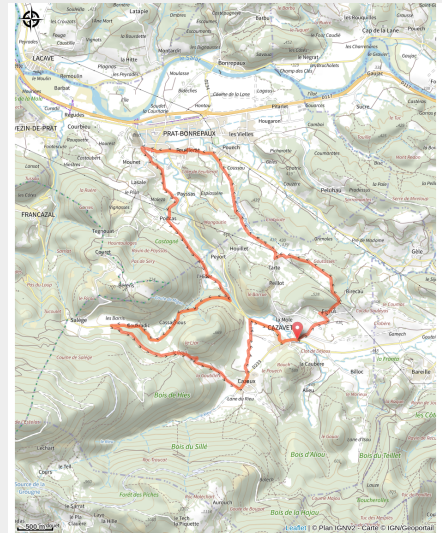

106 - 7 - Sentier du Baus

Ariège

(0)

Infos pratiques

Pratique : VTT

Longueur : 15.2 km

Dénivelé positif : 429 m

Difficulté : Noir (très difficile)

Sur votre route...

Toutes les informations pratiques