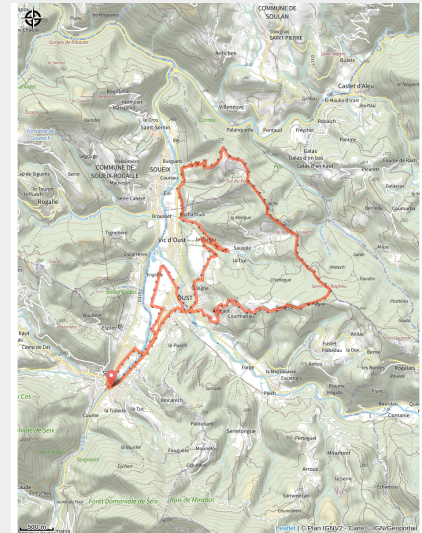

106 - 19 - Boucle de Rapheu

Ariège

(0)

Infos pratiques

Pratique : VTT

Longueur : 17.1 km

Dénivelé positif : 585 m

Difficulté : Rouge (difficile)

Sur votre route...

Toutes les informations pratiques