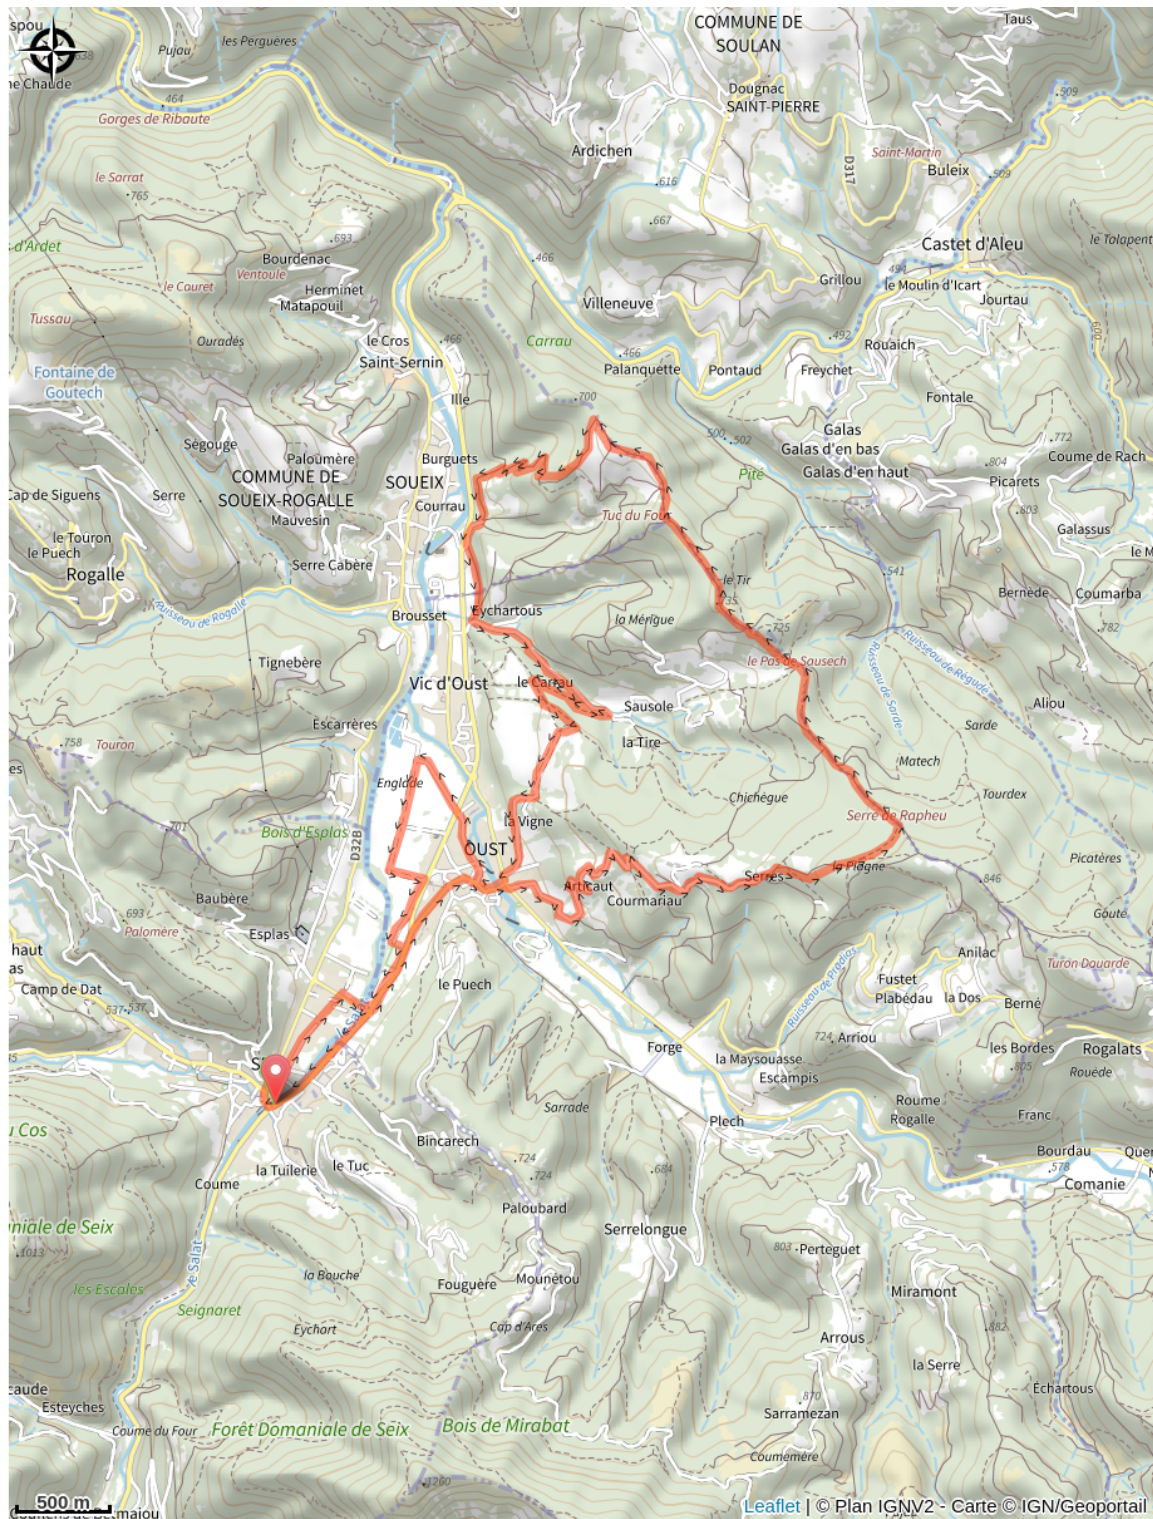

106 - 19 - Boucle de Rapheu

Ariège

(0)

Infos pratiques

Pratique : VTT

Longueur : 17.1 km

Dénivelé positif : 585 m

Difficulté : Rouge (difficile)

Sur votre route...

Toutes les informations pratiques