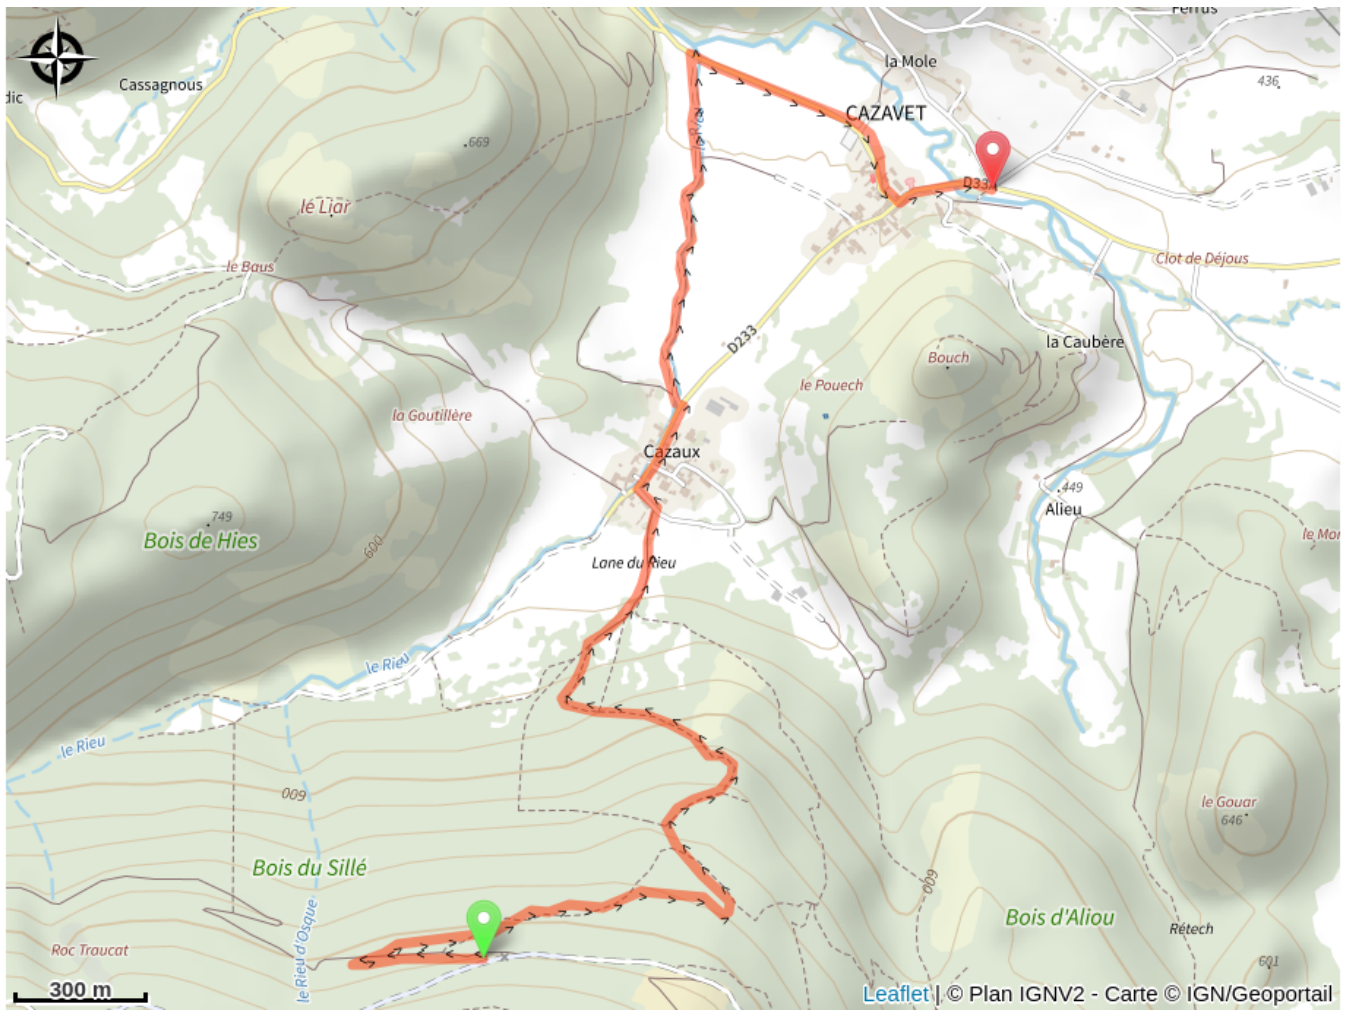

106 - 8 - Enduro de Cazaux

Ariège

(0)

Infos pratiques

Pratique : VTT Enduro

Longueur : 4.8 km

Dénivelé positif : 16 m

Difficulté : Rouge (difficile)

Sur votre route...

Toutes les informations pratiques