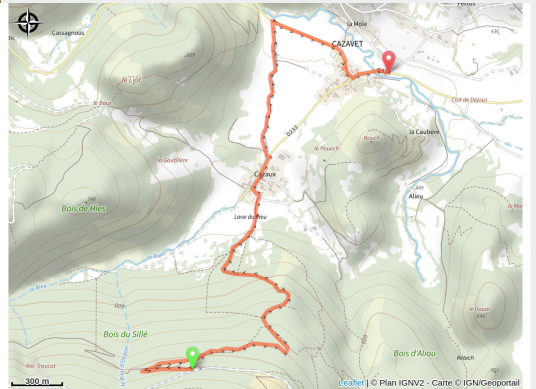

106 - 8 - Enduro de Cazaux

Ariège

(0)

Infos pratiques

Pratique : VTT Enduro

Longueur : 4.8 km

Dénivelé positif : 16 m

Difficulté : Rouge (difficile)

Sur votre route...

Toutes les informations pratiques