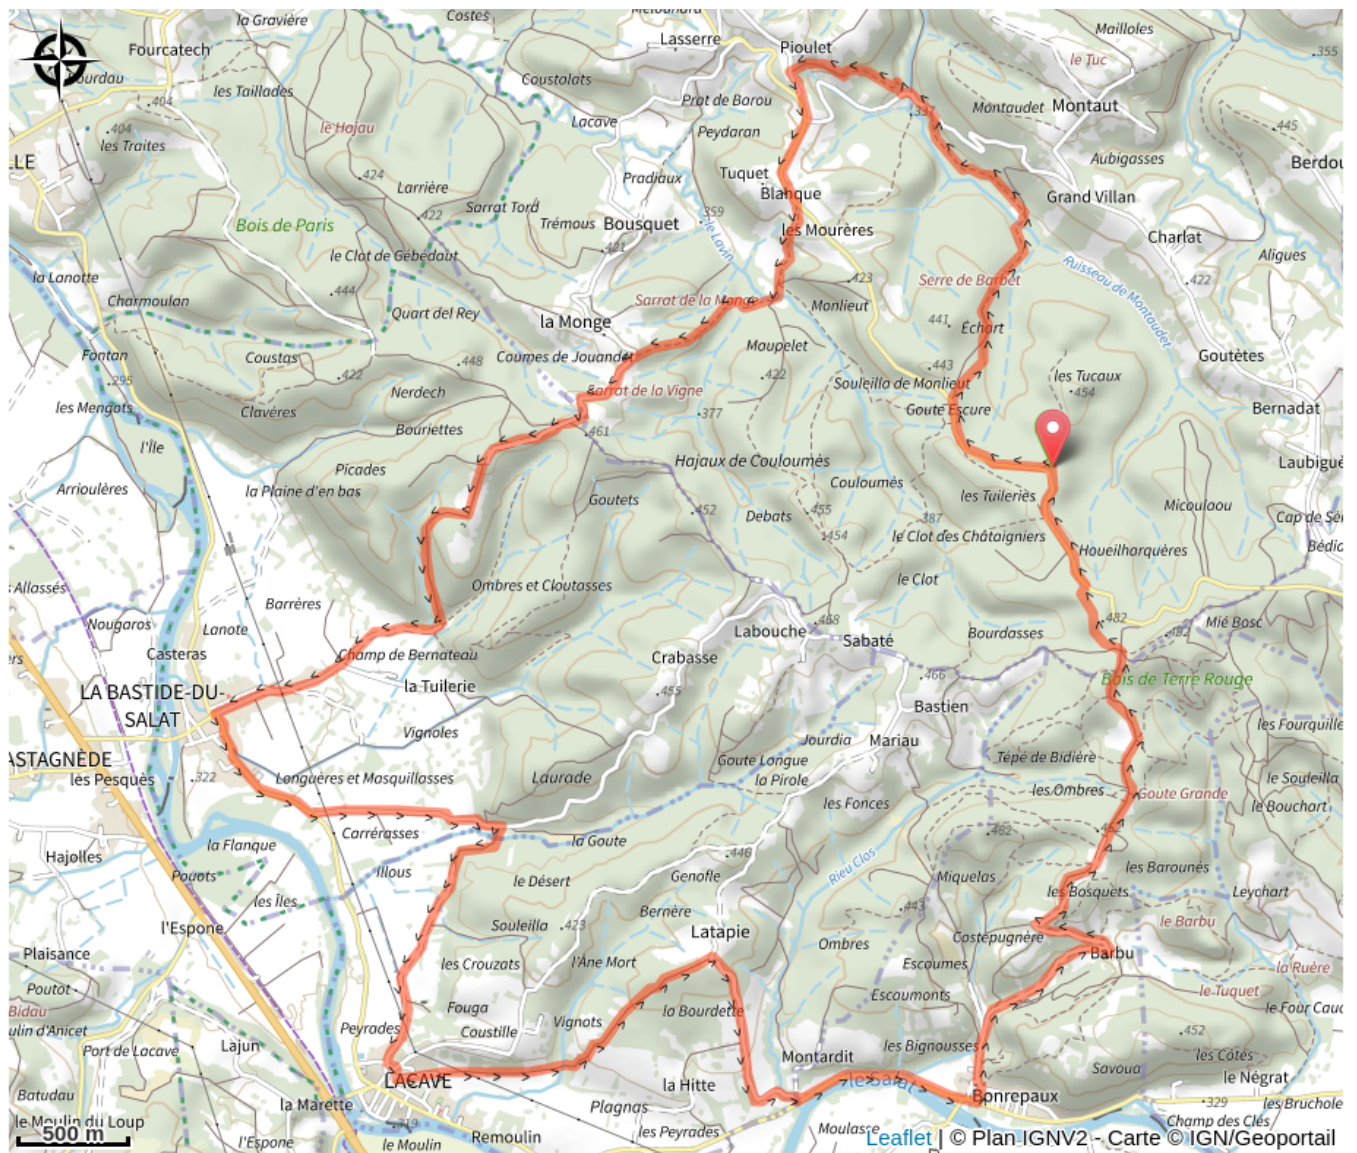

# 106 - 6 - Sentier de Bonrepaux

Ariège

(0)

## Infos pratiques

Pratique : VTT

Longueur : 19.3 km

Dénivelé positif : 554 m

Difficulté : Rouge (difficile)

# Sur votre route...