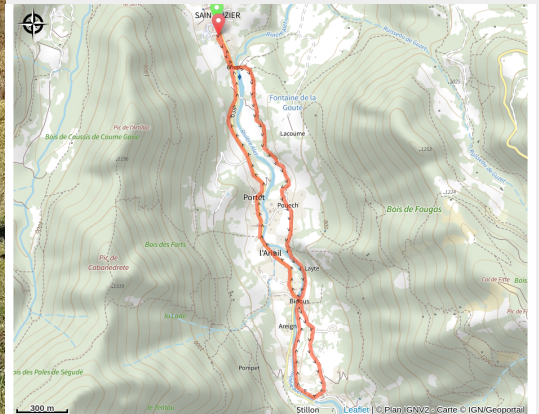

106 - 21 - Tour de l'Alet

Ariège

(0)

Infos pratiques

Pratique : VTT

Longueur : 5.2 km

Dénivelé positif : 112 m

Difficulté : Vert (très facile)

Sur votre route...

Toutes les informations pratiques