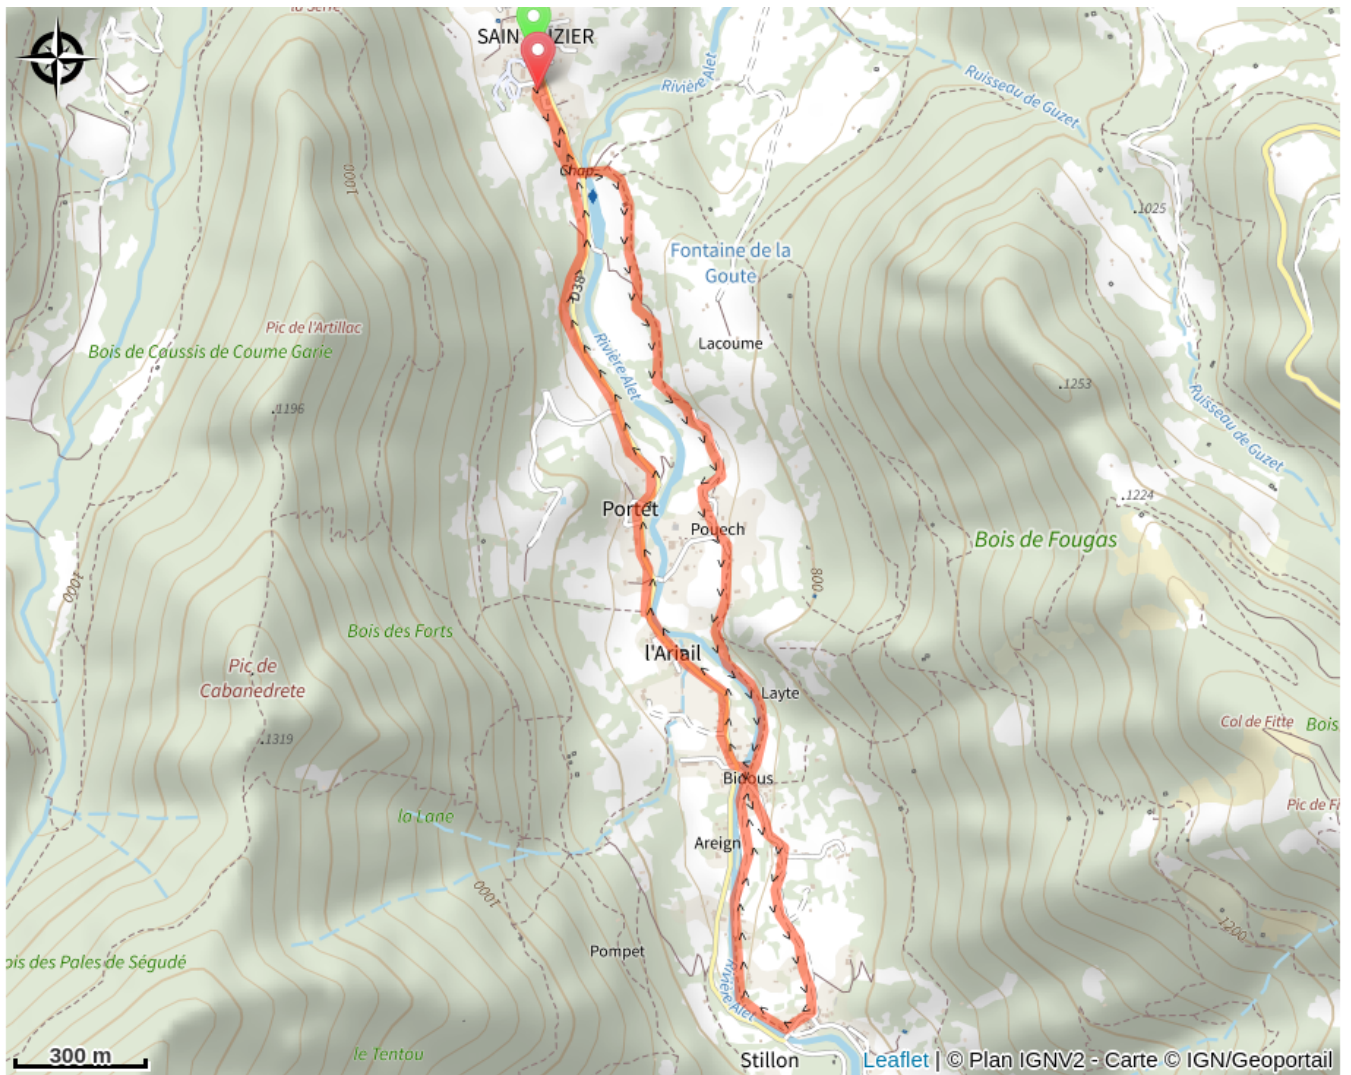

106 - 21 - Tour de l'Alet

Ariège

(0)

Infos pratiques

Pratique : VTT

Longueur : 5.2 km

Dénivelé positif : 112 m

Difficulté : Vert (très facile)

Sur votre route...

Toutes les informations pratiques