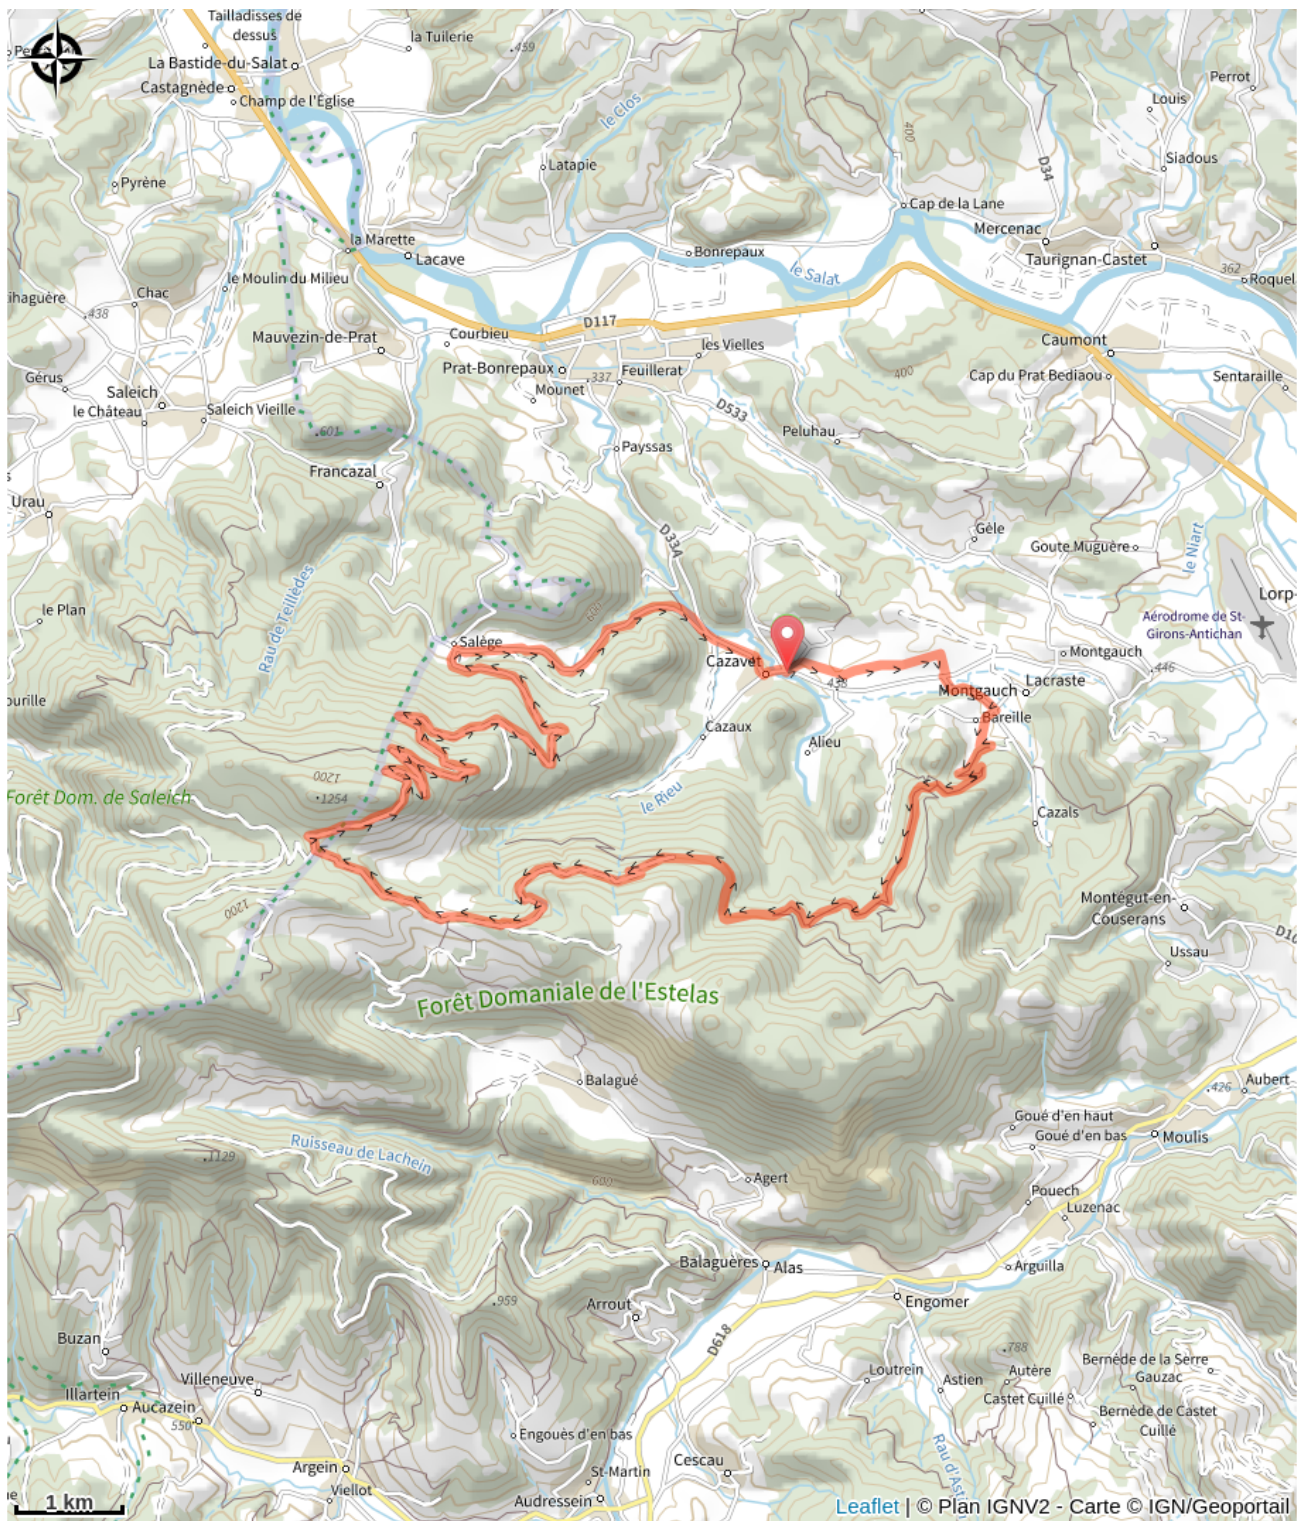

106 - 9 - Circuit de l'Estelas

Ariège

(0)

Infos pratiques

Pratique : VTT

Longueur : 26.3 km

Dénivelé positif : 1085 m

Difficulté : Rouge (difficile)

Sur votre route...

Toutes les informations pratiques