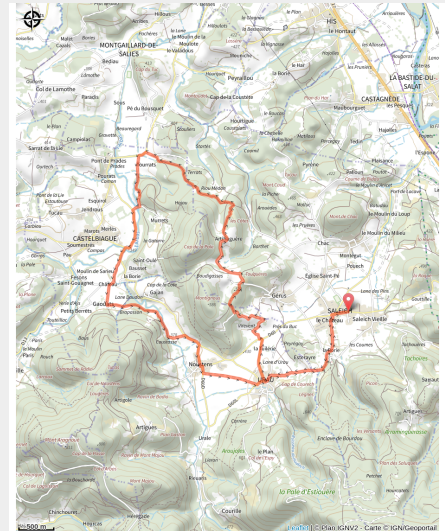

# 119\_BLEU\_45\_Saleich Urau Artihagueres

Haute-Garonne

(6)

## Infos pratiques

---

Pratique : VTT

---

Longueur : 15.6 km

---

Dénivelé positif : 461 m

---

# Itinéraire

## Profil altimétrique

Altitude min 339 m Altitude max 524 m

Une belle randonnée à VTT à assistance électrique au cœur de la campagne commingeoise entre les contreforts du massif de l'Estelas et la plaine Urau-Saléchoise. De beaux sentiers bucoliques vous attendent !