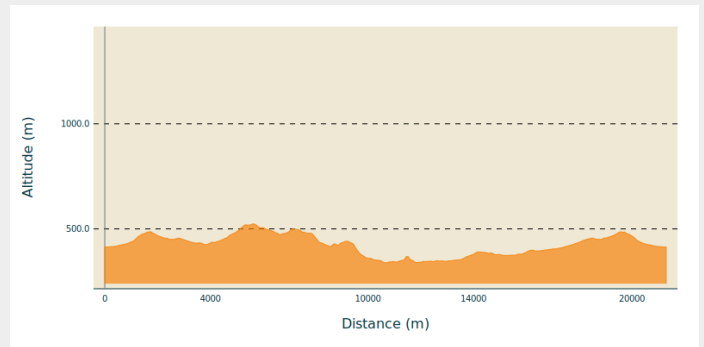

## Infos pratiques

---

Pratique : VTT

---

Longueur : 15.6 km

---

Dénivelé positif : 461 m

---

Difficulté : Bleu (facile)

## Profil altimétrique

Altitude min 339 m Altitude max 524 m

Une belle randonnée à VTT à assistance électrique au cœur de la campagne commingeoise entre les contreforts du massif de l'Estelas et la plaine Urau-Saléchoise. De beaux sentiers bucoliques vous attendent !