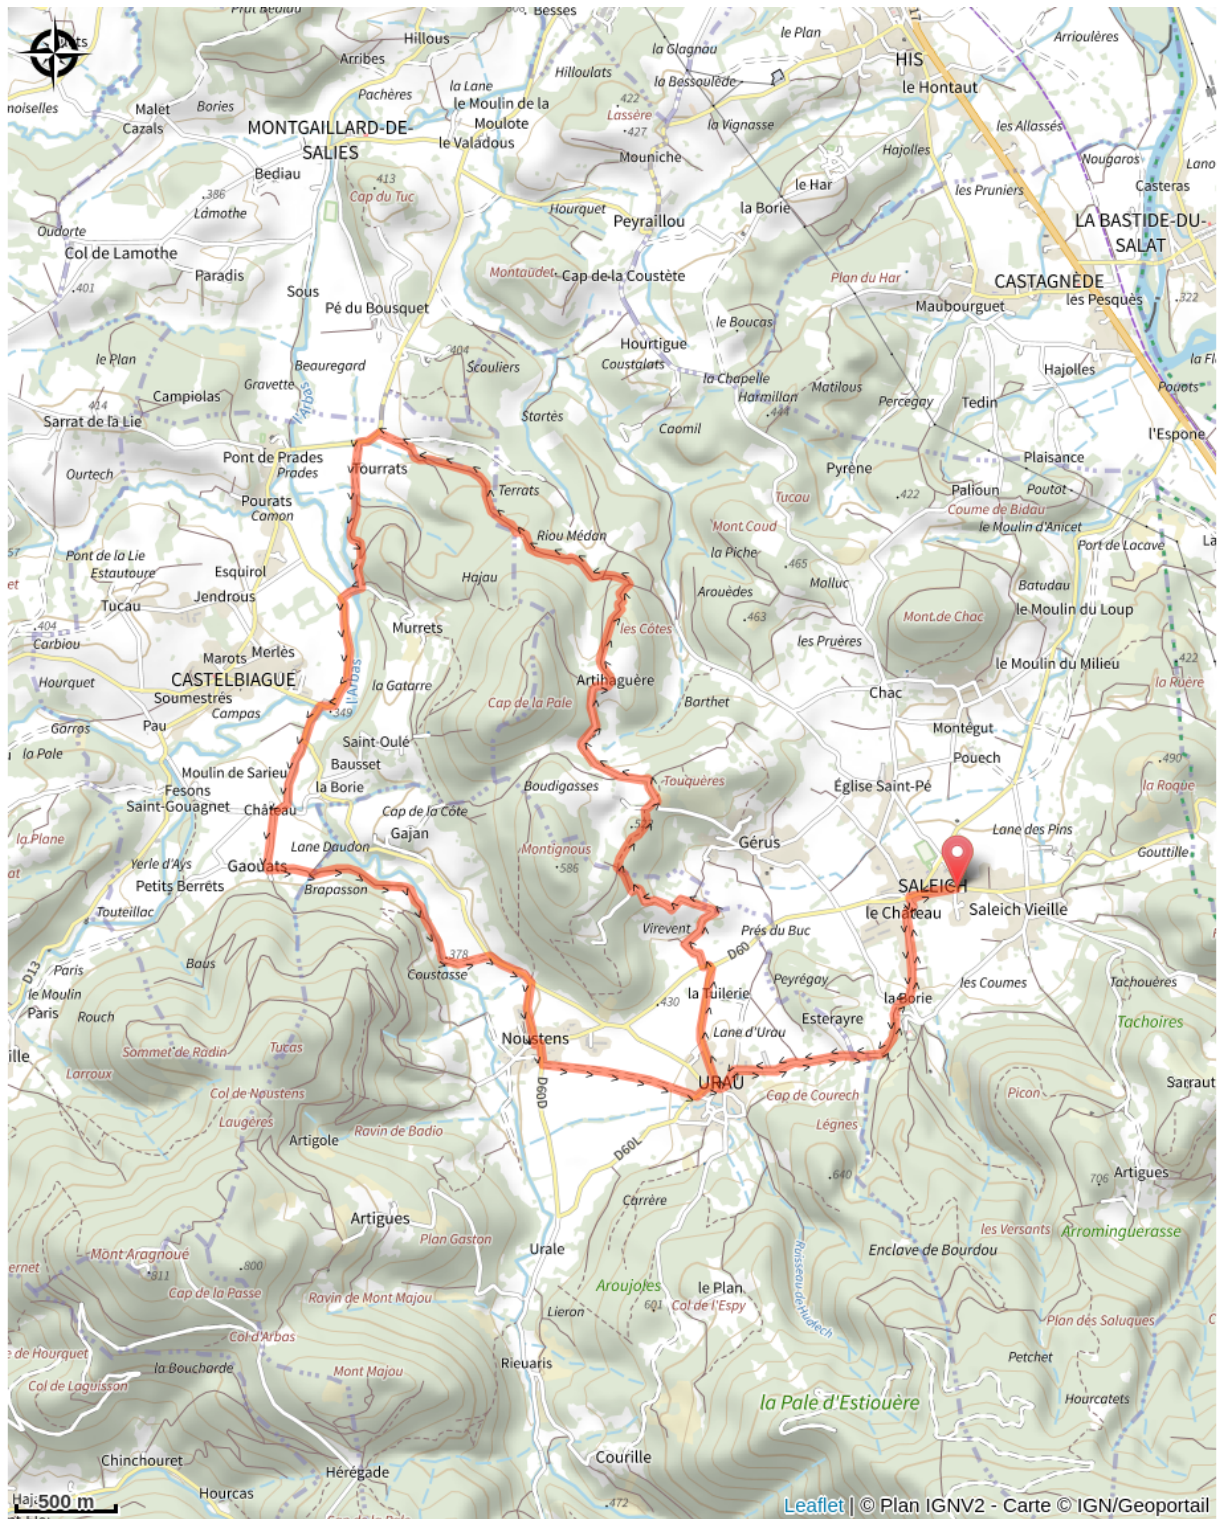

Sur votre route...