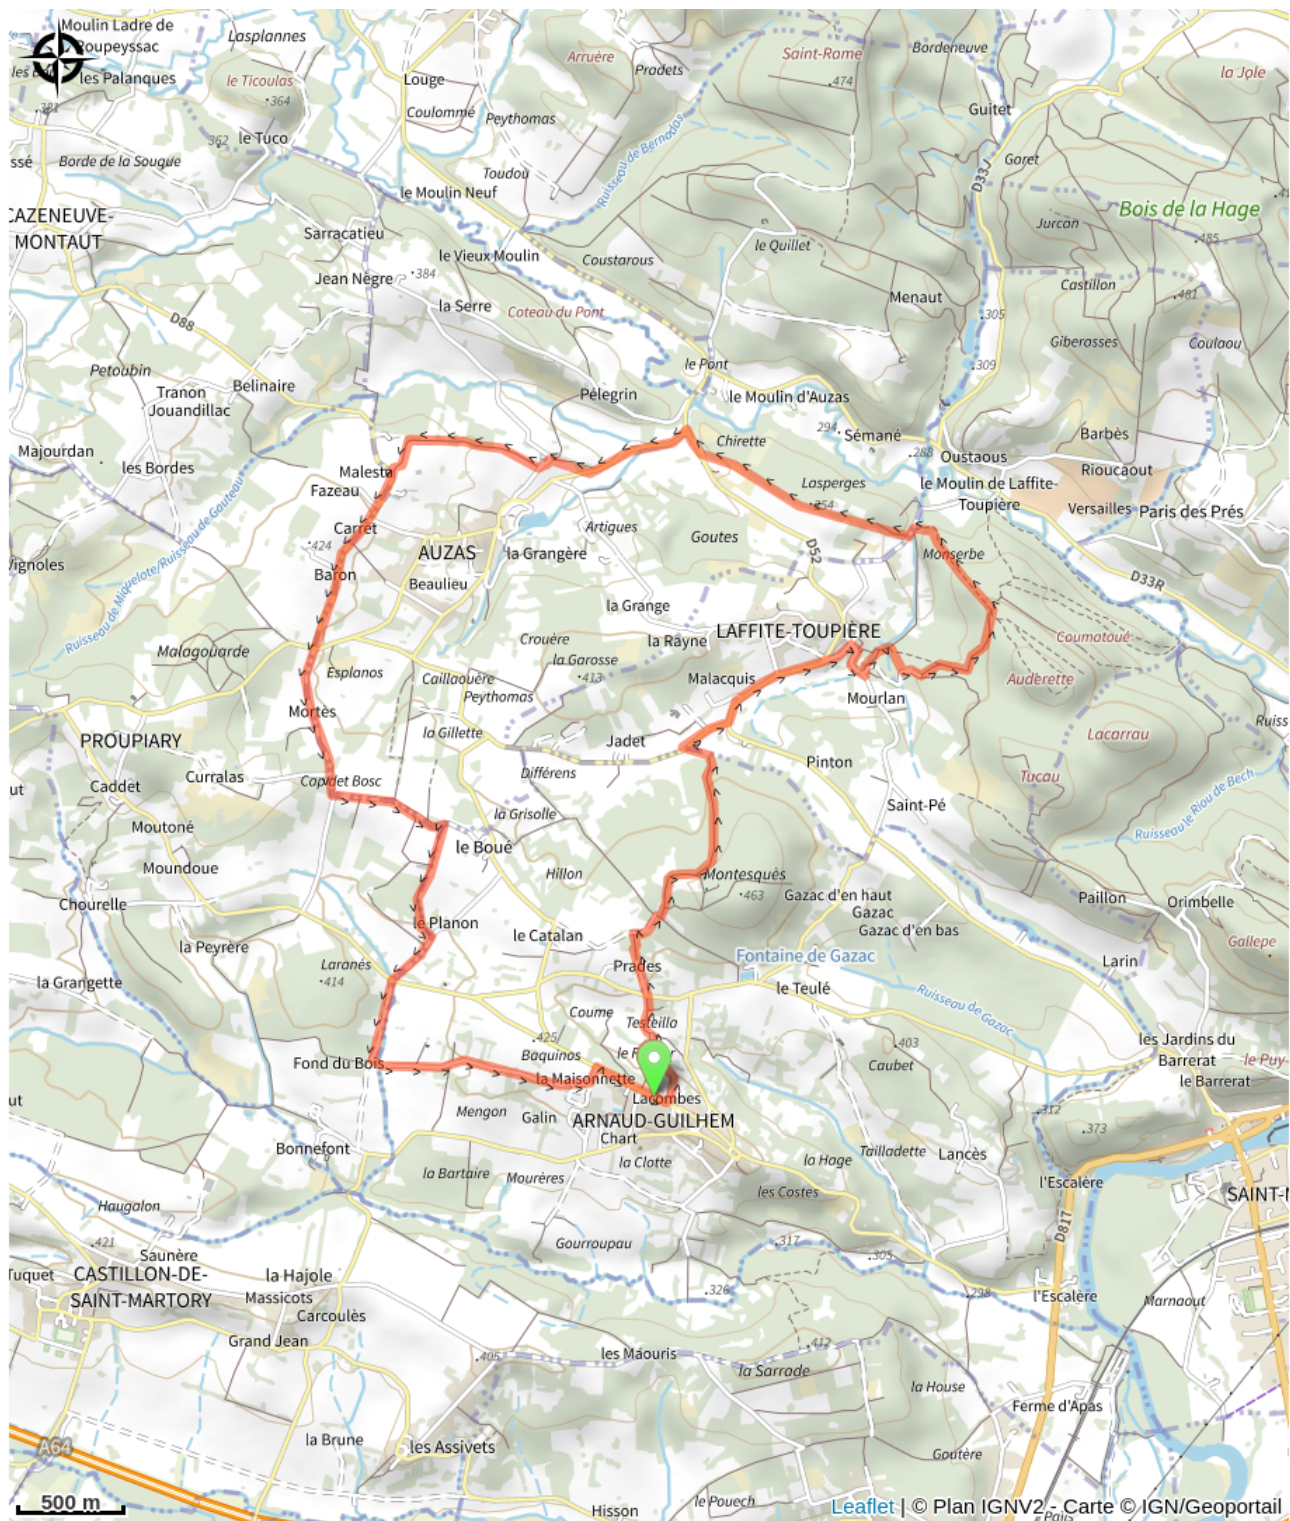

Sur votre route...