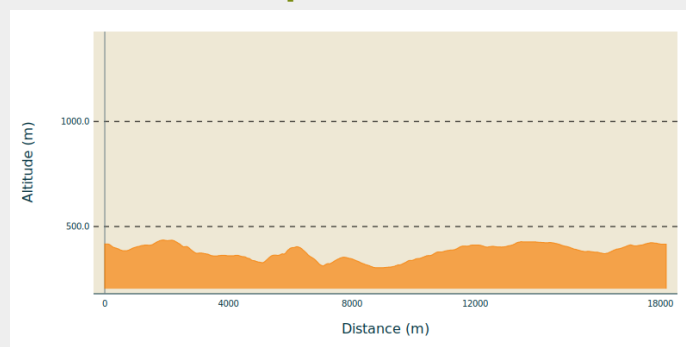

## Infos pratiques

---

Pratique : VTT

---

Longueur : 13.3 km

---

Dénivelé positif : 383 m

---

Difficulté : Bleu (facile)

## Profil altimétrique

Altitude min 304 m Altitude max 436 m

Parcours ludique alternant de beaux passages en forêt et des vues panoramiques. Le parcours comprend des passages joueurs (descente de Montesquès et descente vers le ruisseau de laffitte), de jolis single track un peu plus techniques (quelques roches au sol). A faire tranquillement en VTTAE ou plus sportif en musculaire, tout le monde s'y retrouvera.