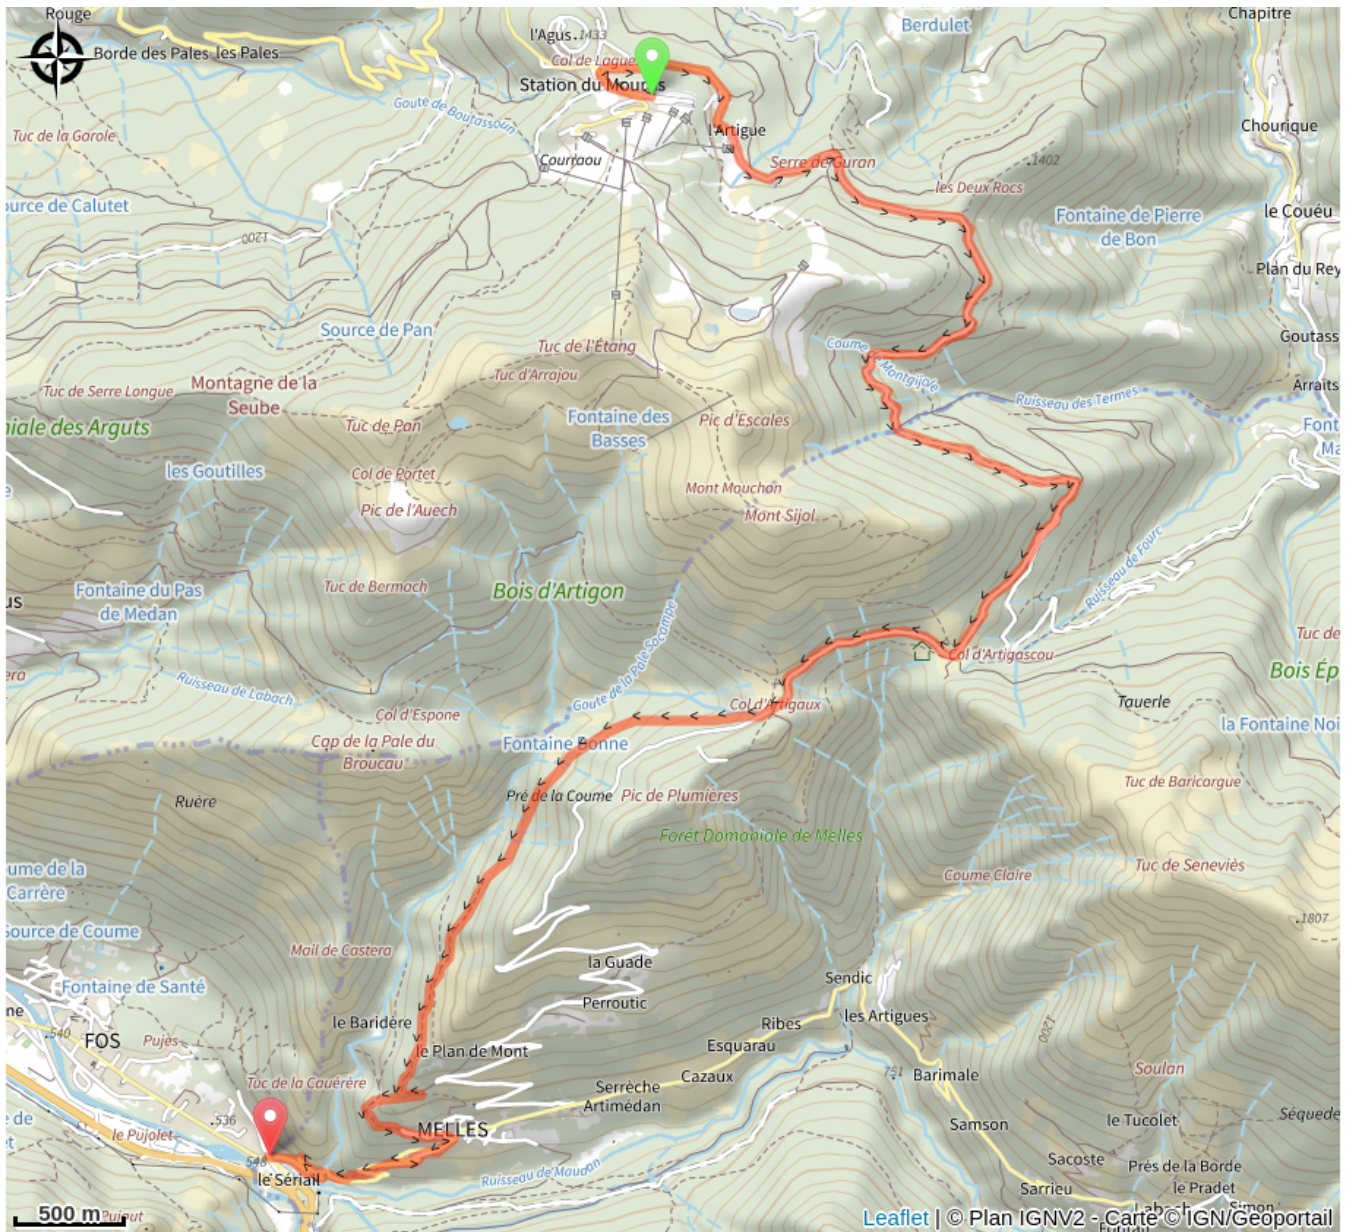

Sur votre route...