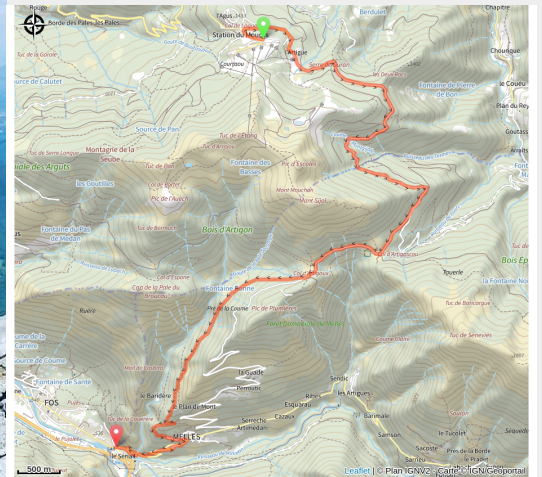

# 119\_ENDURO\_BLEU\_59\_Baridère

Haute-Garonne

(6)

## Infos pratiques

---

Pratique : VTT Enduro

---

Longueur : 12.3 km

---

Dénivelé positif : 418 m

---

Difficulté : Bleu (facile)

## Profil altimétrique

Altitude min 557 m Altitude max 1440 m

Itinéraire sportif où vous emprunterez un vieux sentier Mellois qui vous offrira de jolies sensations et points de vue. Après un départ roulant sur piste large depuis le Mourtis, vous entamerez la descente à partir du col d'Artigaux, où le sentier devient sente. Il se rétrécit et devient bien plus ludique et technique.