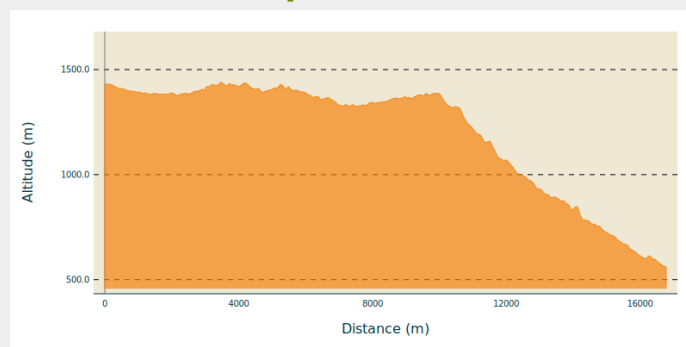

## Infos pratiques

---

Pratique : VTT Enduro

---

Longueur : 12.3 km

---

Dénivelé positif : 418 m

---

Difficulté : Bleu (facile)

## Profil altimétrique

Altitude min 557 m Altitude max 1440 m

Itinéraire sportif où vous emprunterez un vieux sentier Mellois qui vous offrira de jolies sensations et points de vue. Après un départ roulant sur piste large depuis le Mourtis, vous entamerez la descente à partir du col d'Artigaux, où le sentier devient sente. Il se rétrécit et devient bien plus ludique et technique.